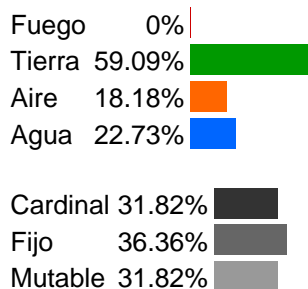

Carta natal

Luciano Benetton

13/05/1935 04:30:00 (CET)

13/05/1935 03:30:00 UT

45:40:00N 12:14:42E

Tropical/geocéntrico

Carta eclíptica

Casas: Placidus

ARMC: 294°42'42.1794"

carta-natal.es

Generalidades

Casas (Placidus)

C 1 (AC)	♈	14°27'13"
C 2	♉	12°44'20"
C 3	♊	03°11'35"
C 4	♋	22°53'21"
C 5	♌	16°37'11"
C 6	♍	21°49'44"
C 7	♎	14°27'13"
C 8	♏	12°44'20"
C 9	♐	03°11'35"
C 10 (MC)	♑	22°53'21"
C 11	♒	16°37'11"
C 12	♓	21°49'44"