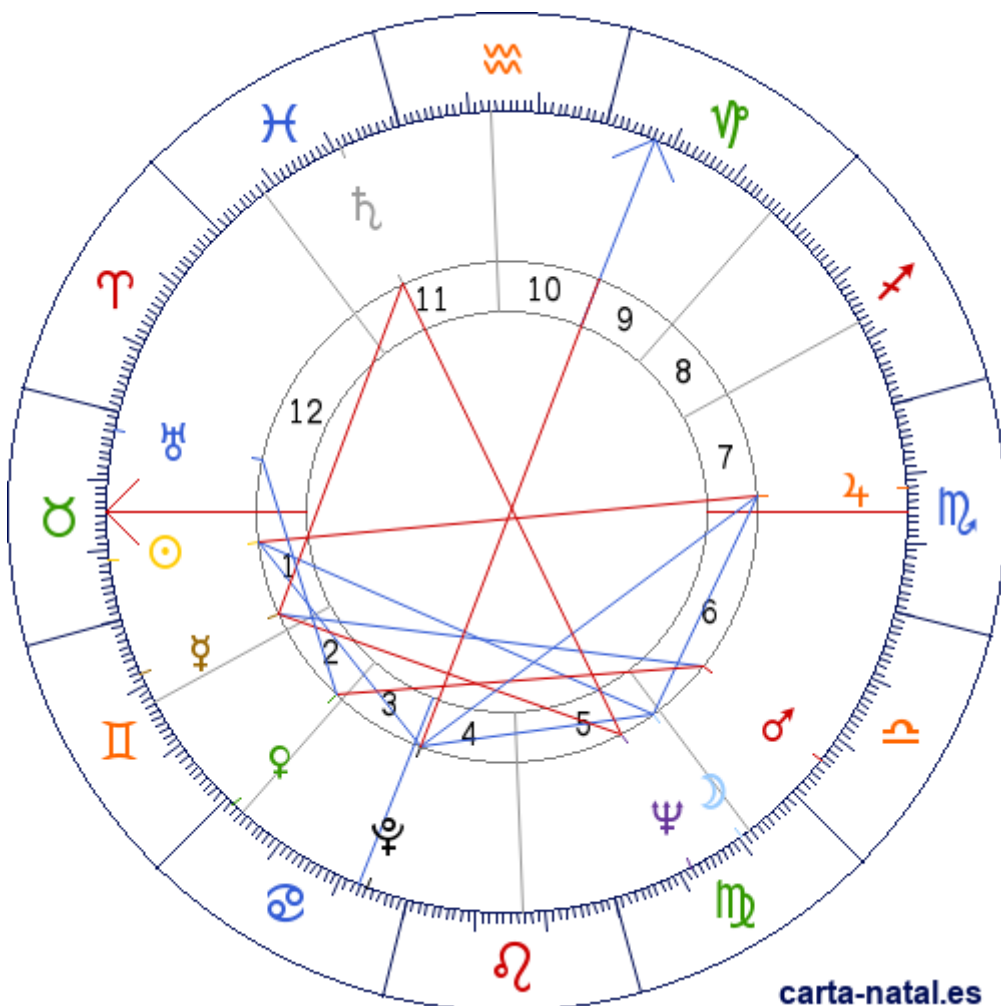

Carta natal

Luciano Benetton

13/05/1935 04:30:00 (CET)

13/05/1935 03:30:00 UT

45:40:00N 12:14:42E

Tropical/geocéntrico

Carta eclíptica

Casas: Placidus

ARMC: 294°42'42.1794"

carta-natal.es

Generalidades

Casas (Placidus)

C 1 (AC)	♈	14°27'13"
C 2	♉	12°44'20"
C 3	♊	03°11'35"
C 4	♋	22°53'21"
C 5	♌	16°37'11"
C 6	♍	21°49'44"
C 7	♎	14°27'13"
C 8	♏	12°44'20"
C 9	♐	03°11'35"
C 10 (MC)	♑	22°53'21"
C 11	♒	16°37'11"
C 12	♓	21°49'44"

Planetas

☉	♈	21°27'23"	1
☾	♋	20°19'26"	5 » 6
☿	♈	08°20'50"	1
♀	♊	01°24'37"	2 » 3
♂	♌	06°11'56" <u>R</u>	6
♃	♎	18°01'58" <u>R</u>	7
♅	♊	08°58'11"	11
♆	♈	02°35'48"	12
♇	♎	11°49'32" <u>R</u>	5
♁	♊	24°05'51"	4

Aspectos

☉	120°	☾	1.13° (A)
☉	180°	♃	3.42° (S)
☉	60°	♀	2.64° (A)
☾	60°	♃	2.29° (S)
☾	60°	♀	3.77° (A)
♀	120°	♂	2.15° (S)
♀	90°	♅	0.62° (A)
♀	90°	♆	3.48° (A)
♀	90°	♂	4.79° (A)
♀	60°	♆	1.19° (A)
♃	120°	♀	6.06° (S)
♅	180°	♆	2.86° (A)
♀	180°	MC	1.21° (A)