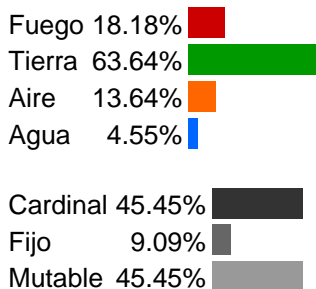

Carta natal

Benjamin Bratt

16/12/1963 22:45:00 (PST)

17/12/1963 06:45:00 UT

37:46:30N 122:25:10W

Tropical/geocéntrico

Carta eclíptica

Casas: Placidus

ARMC: 64°00'33.69168"

carta-natal.es

Generalidades

Casas (Placidus)

| | | |
|-----------|---|-----------|
| C 1 (AC) | ♍ | 08°51'15" |
| C 2 | ♌ | 03°34'11" |
| C 3 | ♍ | 02°55'32" |
| C 4 | ♎ | 05°54'06" |
| C 5 | ♏ | 09°35'49" |
| C 6 | ♐ | 10°58'17" |
| C 7 | ♑ | 08°51'15" |
| C 8 | ♒ | 03°34'11" |
| C 9 | ♓ | 02°55'32" |
| C 10 (MC) | ♈ | 05°54'06" |
| C 11 | ♉ | 09°35'49" |
| C 12 | ♊ | 10°58'17" |