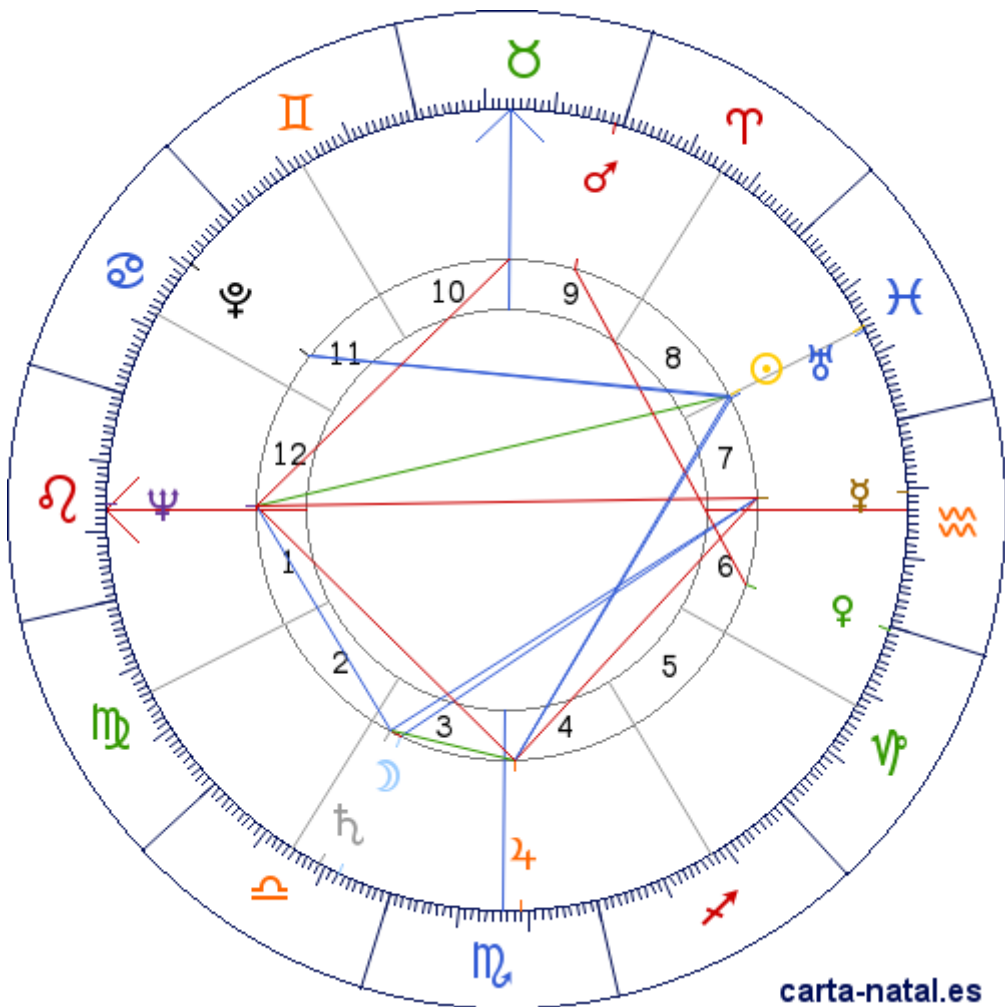

**Carta natal**

**Juan Arturo Rivero**

05/03/1923 16:30:00 (AST)

05/03/1923 20:30:00 UT

18:26:27N 66:02:50W

Tropical/geocéntrico

Carta eclíptica

Casas: Placidus

ARMC: 44°00'41.7078"

carta-natal.es

Generalidades

Fuego 18.18%

Tierra 27.27%

Aire 27.27%

Agua 27.27%

Cardinal 31.82%

**Planetas**

☉	♋	14°15'12"	8
☾	♌	22°07'17"	3
☿	♌	19°35'31"	7
♀	♌	29°34'12"	6
♂	♋	01°17'38"	9
♃	♍	18°56'21"E	4
♄	♌	19°04'25"R	3
♅	♋	13°35'08"	7 » 8
♆	♏	16°04'19"R	12 » 1
♇	♌	09°08'59"R	11

**Aspectos**

☉	120°	♌	4.69° (A)
☉	0°	♌	0.67° (S)
☉	150°	♏	1.82° (A)
☉	120°	♏	5.1° (S)
☾	120°	♏	2.53° (S)
☾	0°	♌	3.05° (S)
♀	90°	♌	0.65° (S)
♀	120°	♌	0.52° (S)
♀	180°	♏	3.52° (S)
♀	90°	♎	1.72° (A)
♃	30°	♌	0.13° (A)
♃	120°	♌	5.35° (A)
♃	90°	♏	2.87° (S)
♄	60°	♏	3° (A)
♅	120°	♏	4.44° (S)