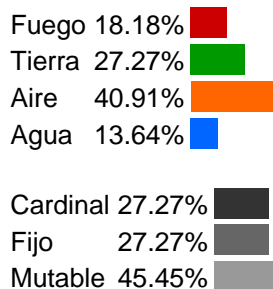

**Carta natal**

**William Petty**

05/06/1623 23:45:00 (LMT)  
05/06/1623 23:51:00 UT GREG

50:59:21N 01:30:00W

Tropical/geocéntrico  
Carta eclíptica  
Casas: Placidus

ARMC: 250°14'14.73036"

carta-natal.es

Generalidades

**Casas (Placidus)**

C 1 (AC)	♊	17°40'11"
C 2	♈	17°12'21"
C 3	♉	20°31'36"
C 4	♊	11°45'43"
C 5	♈	29°28'23"
C 6	♉	18°31'29"
C 7	♊	17°40'11"
C 8	♈	17°12'21"
C 9	♉	20°31'36"
C 10 (MC)	♊	11°45'43"
C 11	♈	29°28'23"
C 12	♉	18°31'29"