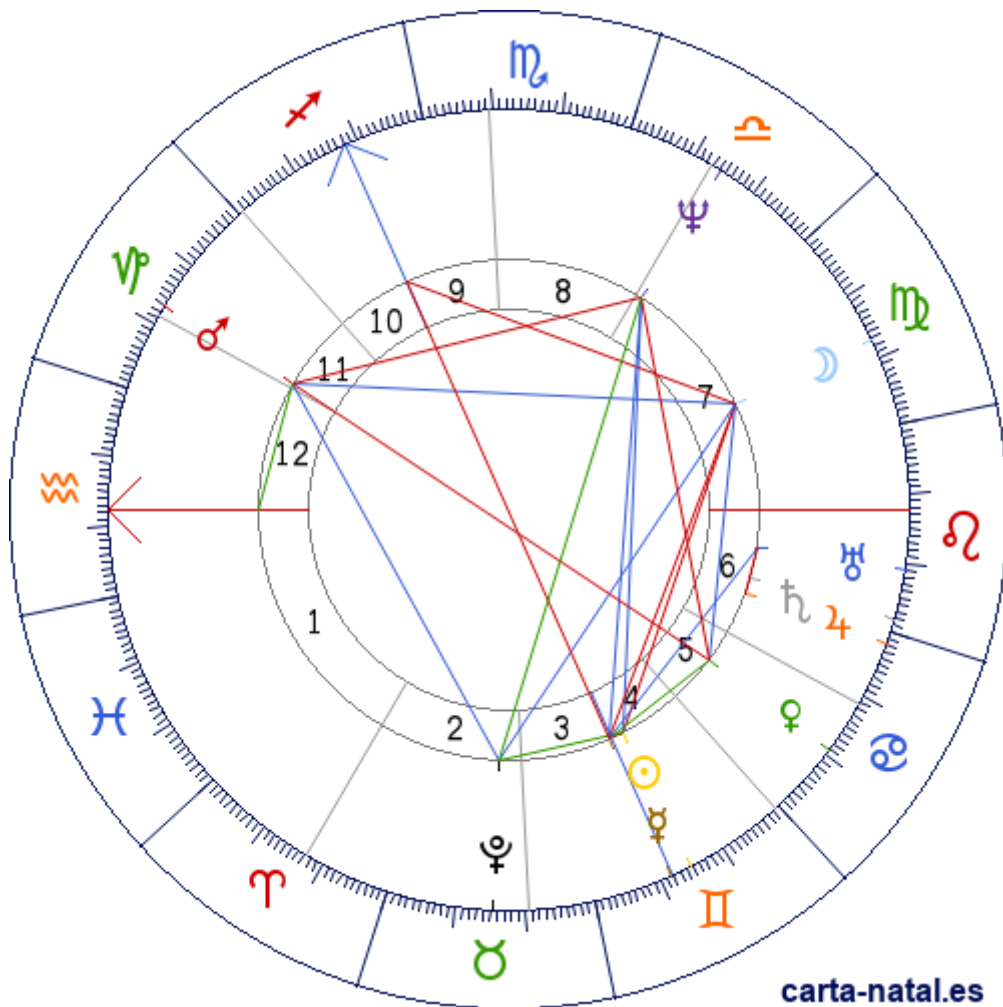

**Carta natal**

**William Petty**

05/06/1623 23:45:00 (LMT)  
05/06/1623 23:51:00 UT GREG

50:59:21N 01:30:00W

Tropical/geocéntrico  
Carta eclíptica  
Casas: Placidus

ARMC: 250°14'14.73036"

carta-natal.es

Generalidades

**Casas (Placidus)**

C 1 (AC)	♊	17°40'11"
C 2	♈	17°12'21"
C 3	♉	20°31'36"
C 4	♊	11°45'43"
C 5	♈	29°28'23"
C 6	♉	18°31'29"
C 7	♊	17°40'11"
C 8	♈	17°12'21"
C 9	♉	20°31'36"
C 10 (MC)	♊	11°45'43"
C 11	♈	29°28'23"
C 12	♉	18°31'29"

**Planetas**

☉	♈	14°45'05"	4
☾	♊	12°42'25"	7
♀	♈	11°29'07"	3 » 4
♁	♉	10°42'40"	5
♂	♊	17°09'29"R	11 » 12
♃	♉	28°12'30"	6
♄	♊	01°50'20"	6
♅	♈	09°09'21"	6
♆	♈	15°39'30"R	7 » 8
♇	♉	15°27'46"	2

**Aspectos**

☉	90°	☾	2.04° (A)
☉	0°	♀	3.27° (A)
☉	120°	♁	0.91° (A)
☉	30°	♁	0.71° (A)
☾	90°	♀	1.22° (S)
☾	60°	♀	2° (S)
☾	120°	♂	4.45° (A)
☾	120°	♁	2.76° (A)
☾	90°	MC	0.94° (A)
♀	30°	♀	0.77° (S)
♀	60°	♃	2.33° (S)
♀	120°	♁	4.17° (A)
♀	180°	MC	0.28° (S)
♀	180°	♂	6.45° (A)
♀	90°	♁	4.95° (A)

♂	90°	♄	1.5° (A)
♂	120°	♃	1.7° (A)
♂	30°	AC	0.51° (S)
♄	0°	♃	3.63° (A)
♃	0°	♄	7.32° (A)
♄	150°	♃	0.2° (A)