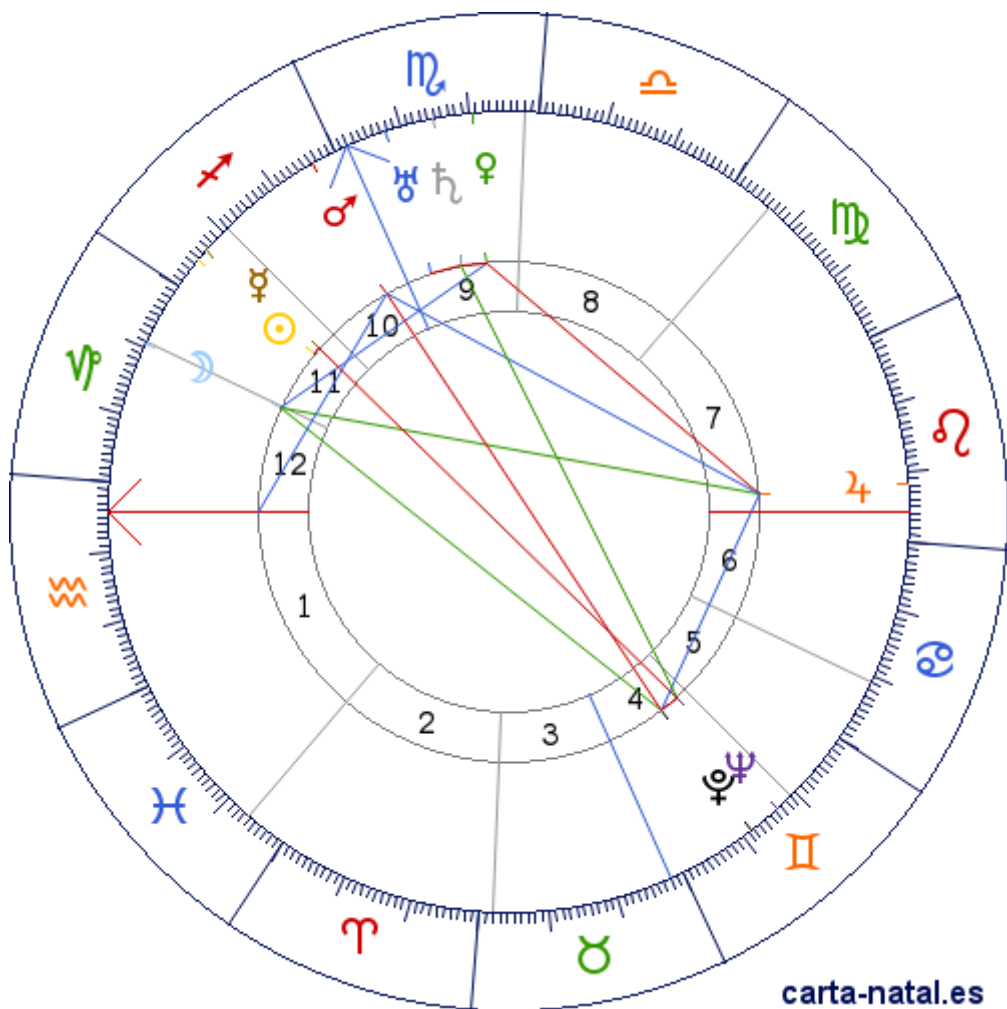

Carta natal

Ángel Casal

17/12/1895 10:00:00 (LMT)

17/12/1895 10:33:35 UT

43:22:17N 08:23:46W

Tropical/geocéntrico

Carta eclíptica

Casas: Placidus

ARMC: 235°48'12.64176"

carta-natal.es

Generalidades

Fuego 36.36%

Tierra 13.64%

Aire 22.73%

Agua 27.27%

Cardinal 13.64%

♆ ♍ 16°24'44"R 4 » 5

♇ ♍ 11°30'30"R 4

Aspectos

☉ 0° ♀ 1.84° (A)

☾ 60° ♀ 0.13° (S)

☾ 150° ♃ 1.16° (S)

☾ 150° ♁ 1.97° (A)

♀ 180° ♓ 7.03° (S)