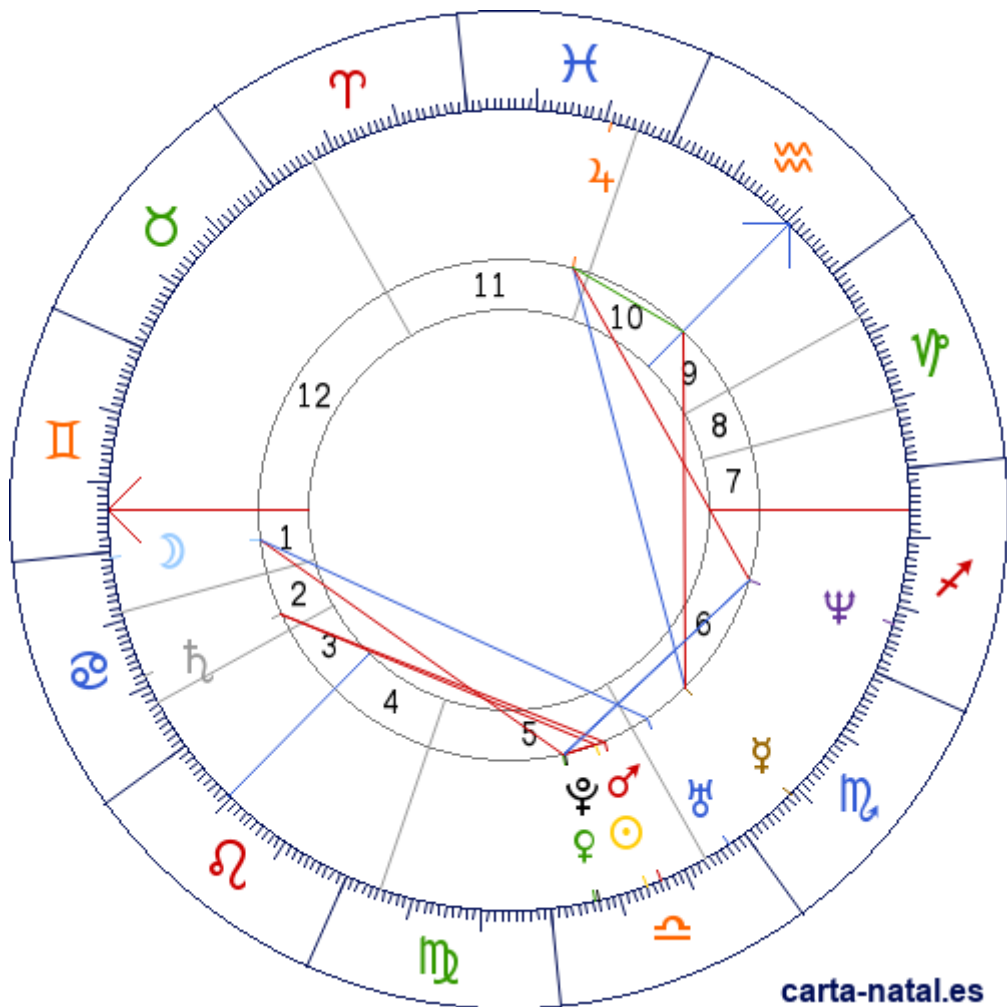

Carta natal

Charlotte Nilsson

07/10/1974 19:45:00 (CET)
07/10/1974 18:45:00 UT

56:52:40N 14:48:33E

Tropical/geocéntrico
Carta eclíptica
Casas: Placidus

ARMC: 312°05'21.09228"

carta-natal.es

Generalidades

Casas (Placidus)

C 1 (AC)	♊	23°56'37"
C 2	♌	08°38'19"
C 3	♌	22°41'03"
C 4	♍	09°38'52"
C 5	♎	05°16'08"
C 6	♏	23°12'47"
C 7	♐	23°56'37"
C 8	♑	08°38'19"
C 9	♑	22°41'03"
C 10 (MC)	♒	09°38'52"
C 11	♓	05°16'08"
C 12	♈	23°12'47"

Planetas

☉	♏	14°06'57"	5
☾	♌	00°42'54"	1
♀	♎	08°40'00"	6
♀	♏	06°27'43"	5
♂	♏	16°19'20"	5
♃	♈	09°10'08" <u>R</u>	11
♄	♌	18°23'01"	2
♁	♏	27°15'20"	6
♅	♐	07°29'49"	6
♁	♏	06°59'07"	5

Aspectos

☉	0°	♀	7.65° (A)
☉	0°	♂	2.21° (A)
☉	90°	♄	4.27° (A)
☉	0°	♁	7.13° (S)
☾	90°	♀	5.75° (A)
☾	120°	♁	3.46° (S)
♀	120°	♃	0.5° (A)
♀	90°	MC	0.98° (S)
♀	60°	♅	1.03° (A)
♀	0°	♁	0.52° (A)
♂	90°	♄	2.06° (A)
♃	90°	♅	1.67° (A)
♃	30°	MC	0.48° (S)
♅	60°	♁	0.51° (A)