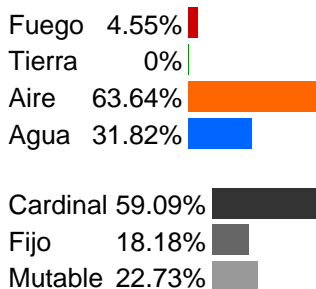

Carta natal

Charlotte Nilsson

07/10/1974 19:45:00 (CET)
07/10/1974 18:45:00 UT

56:52:40N 14:48:33E

Tropical/geocéntrico
Carta eclíptica
Casas: Placidus

ARMC: 312°05'21.09228"

carta-natal.es

Generalidades

Casas (Placidus)

C 1 (AC)	♊	23°56'37"
C 2	♌	08°38'19"
C 3	♌	22°41'03"
C 4	♍	09°38'52"
C 5	♎	05°16'08"
C 6	♏	23°12'47"
C 7	♐	23°56'37"
C 8	♑	08°38'19"
C 9	♑	22°41'03"
C 10 (MC)	♒	09°38'52"
C 11	♓	05°16'08"
C 12	♈	23°12'47"

Planetas

☉	♏	14°06'57"	5
☾	♌	00°42'54"	1
♀	♎	08°40'00"	6
♀	♏	06°27'43"	5
♂	♏	16°19'20"	5
♃	♈	09°10'08" <u>R</u>	11
♄	♌	18°23'01"	2
♁	♏	27°15'20"	6
♅	♐	07°29'49"	6
♁	♏	06°59'07"	5

Aspectos

☉	0°	♀	7.65° (A)
☉	0°	♂	2.21° (A)
☉	90°	♄	4.27° (A)
☉	0°	♁	7.13° (S)
☾	90°	♀	5.75° (A)
☾	120°	♁	3.46° (S)
♀	120°	♃	0.5° (A)
♀	90°	MC	0.98° (S)
♀	60°	♅	1.03° (A)
♀	0°	♁	0.52° (A)
♂	90°	♄	2.06° (A)
♃	90°	♅	1.67° (A)
♃	30°	MC	0.48° (S)
♅	60°	♁	0.51° (A)