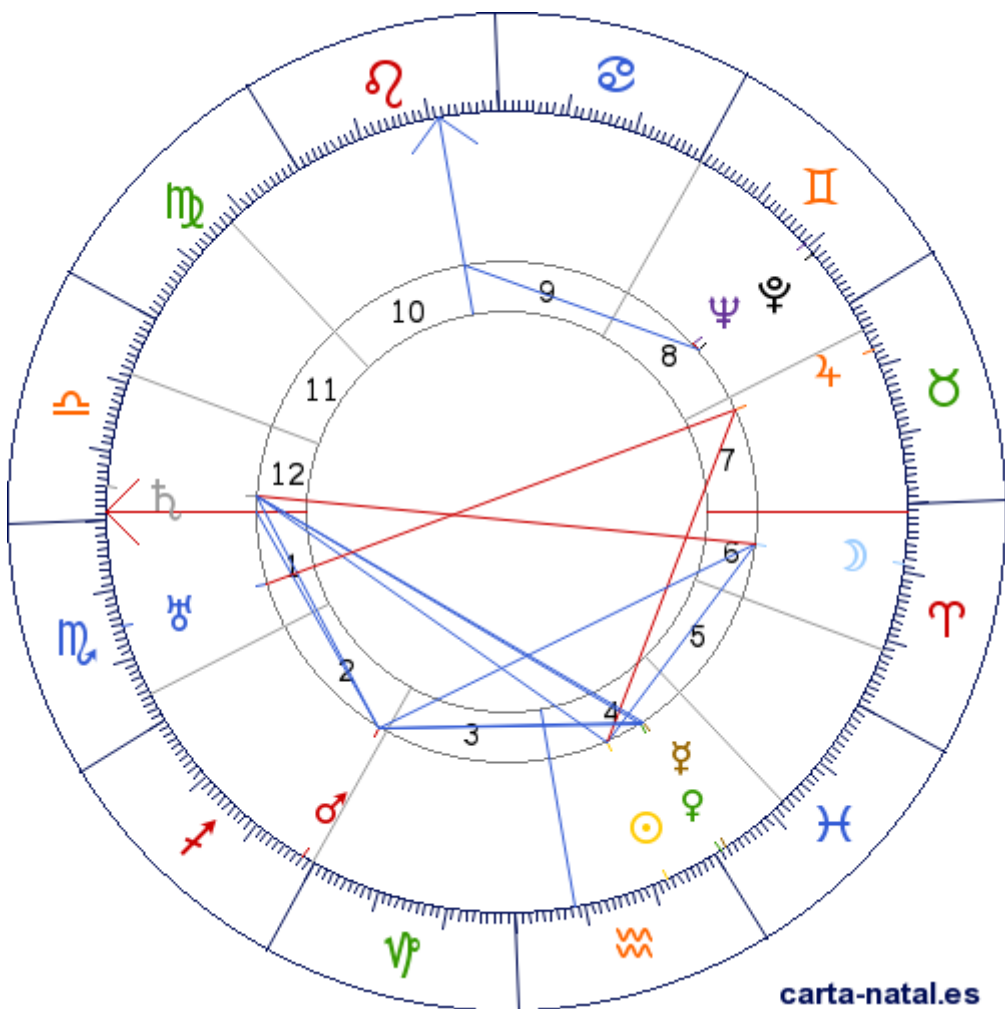

Carta natal

Harold Macmillan

10/02/1894 23:20:00 (GMT)

10/02/1894 23:20:00 UT

51:30:31N 00:07:33W

Tropical/geocéntrico

Carta eclíptica

Casas: Placidus

ARMC: 130°53'17.79792"

carta-natal.es

Generalidades

Fuego 31.82%

Tierra 4.55%

Aire 40.91%

Agua 22.73%

Cardinal 31.82%

♄ ♈ 10°46'20"R 8

♁ ♈ 08°49'55"R 8

Aspectos

☉ 60° ☾ 0.93° (A)

☉ 90° ♃ 0.33° (A)

☉ 120° ♁ 2.84° (A)

☾ 120° ♂ 6.78° (A)

☾ 180° ♁ 3.77° (A)