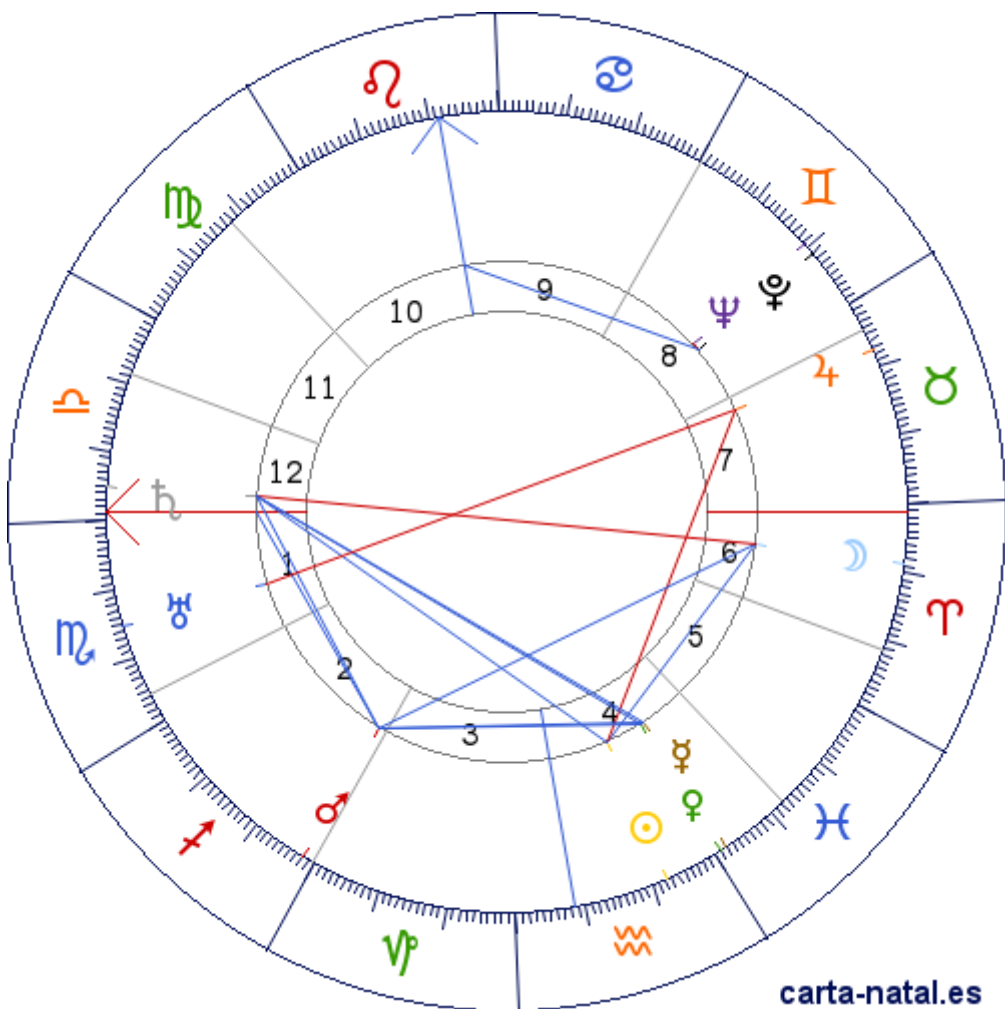

Carta natal

Harold Macmillan

10/02/1894 23:20:00 (GMT)

10/02/1894 23:20:00 UT

51:30:31N 00:07:33W

Tropical/geocéntrico

Carta eclíptica

Casas: Placidus

ARMC: 130°53'17.79792"

carta-natal.es

Generalidades

Fuego 31.82%

Tierra 4.55%

Aire 40.91%

Agua 22.73%

Cardinal 31.82%

♅ ♈ 10°46'20"R 8

♆ ♈ 08°49'55"R 8

Aspectos

☉ 60° ☾ 0.93° (A)

☉ 90° ♃ 0.33° (A)

☉ 120° ♁ 2.84° (A)

☾ 120° ♂ 6.78° (A)

☾ 180° ♁ 3.77° (A)