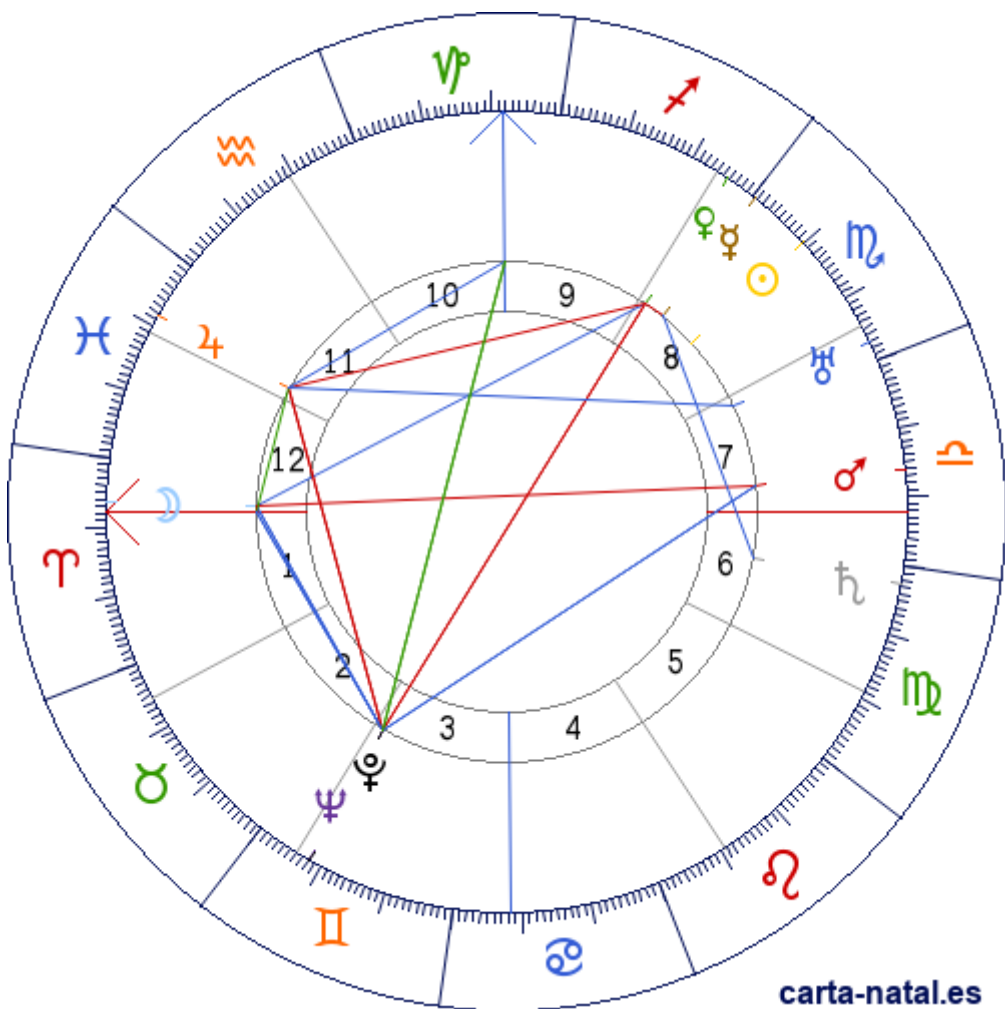

**Carta natal**

**Diego Arcena**

12/11/1891 15:10:00 (SMT)

12/11/1891 19:52:46 UT

33:27:25S 70:38:54W

Tropical/geocéntrico

Carta eclíptica

Casas: Placidus

ARMC: 279°11'44.87136"

carta-natal.es

Generalidades

Fuego 36.36%

Tierra 13.64%

Aire 18.18%

Agua 31.82%

Cardinal 45.45%

Fijo 27.27%

Mutable 27.27%

**Casas (Placidus)**

C 1 (AC) ♈ 07°47'13"

C 2 ♉ 05°28'42"

C 3 ♊ 06°05'33"

C 4 ♋ 08°26'51"

C 5 ♌ 10°45'35"

♃ ♊ 08°07'46" R 3

♁ ♊ 08°11'14" R 3

**Aspectos**

☾ 120° ♀ 2.06° (S)

☾ 180° ♂ 7.48° (A)

☾ 60° ♀ 1.74° (A)

☾ 60° ♀ 1.8° (A)

☾ 0° AC 1.4° (S)