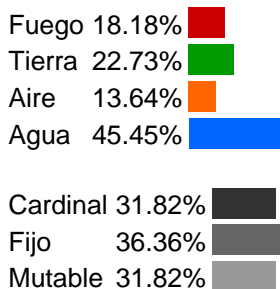

ARMC: 69°19'32.54772"

carta-natal.es

Generalidades

Casas (Placidus)

C 1 (AC)	♍	10°21'44"
C 2	♋	09°16'16"
C 3	♌	10°04'06"
C 4	♊	10°54'16"
C 5	♋	11°02'17"
C 6	♌	10°50'57"
C 7	♍	10°21'44"
C 8	♎	09°16'16"
C 9	♏	10°04'06"
C 10 (MC)	♐	10°54'16"
C 11	♑	11°02'17"
C 12	♒	10°50'57"