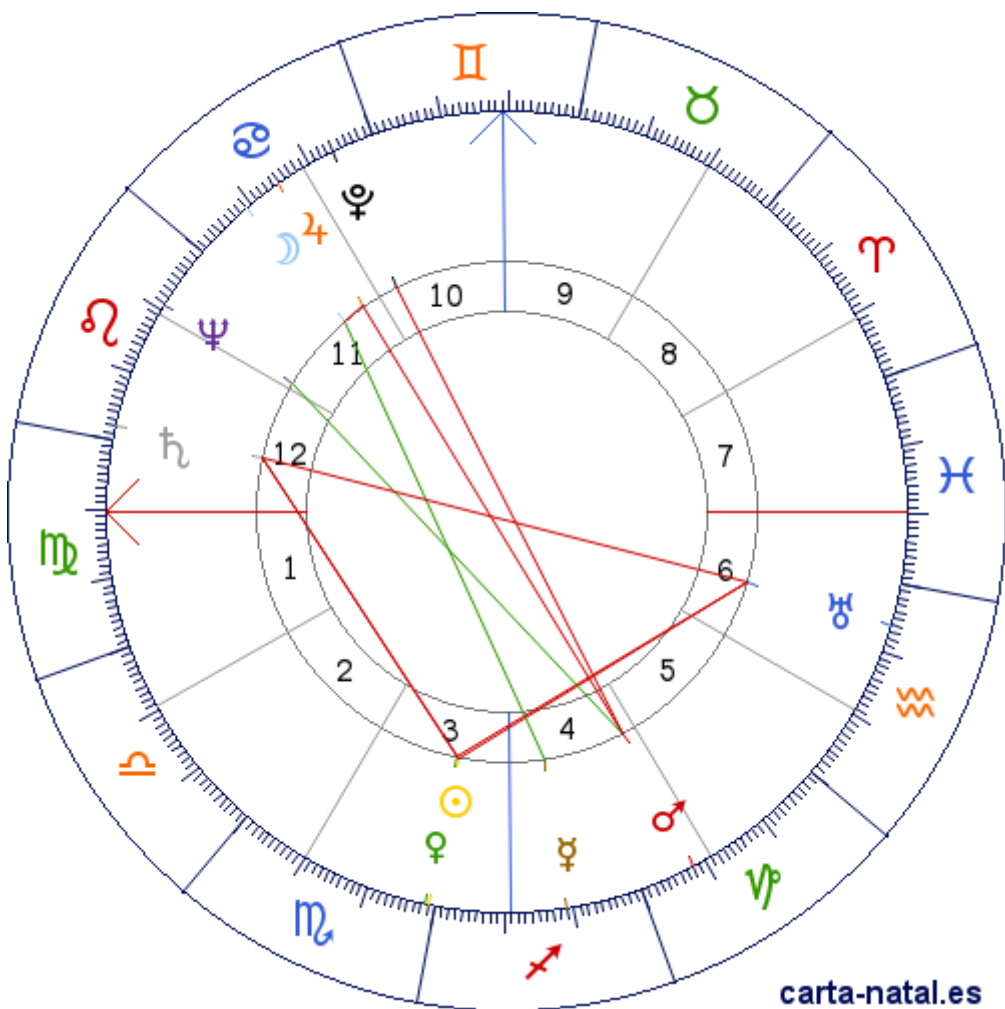

Carta natal

Carlos Manuel Rodríguez Santiago

22/11/1918 01:00:00 (AST)

22/11/1918 05:00:00 UT

18:14:03N 66:02:55W

Tropical/geocéntrico

Carta eclíptica

Casas: Placidus

ARMC: 69°19'32.54772"

carta-natal.es

Generalidades

Casas (Placidus)

C 1 (AC)	♍	10°21'44"
C 2	♋	09°16'16"
C 3	♌	10°04'06"
C 4	♊	10°54'16"
C 5	♋	11°02'17"
C 6	♌	10°50'57"
C 7	♍	10°21'44"
C 8	♎	09°16'16"
C 9	♏	10°04'06"
C 10 (MC)	♐	10°54'16"
C 11	♑	11°02'17"
C 12	♒	10°50'57"

Planetas

☉	♌	29°05'21"	3
☾	♑	20°53'14"	11
☿	♊	18°56'45"	4
♀	♌	28°38'12"	3
♂	♋	08°11'07"	4 » 5
♃	♑	15°15'10" <u>R</u>	11
♄	♏	27°57'31"	12
♅	♌	23°56'11"	6
♆	♏	09°18'05" <u>R</u>	11 » 12
♇	♑	06°16'34" <u>R</u>	10

Aspectos

☉	0°	♀	0.45° (A)
☉	90°	♄	1.13° (S)
☉	90°	♅	5.15° (S)
☾	150°	♀	1.94° (S)
☾	0°	♃	5.63° (S)
♀	90°	♄	0.68° (S)
♀	90°	♅	4.7° (S)
♂	180°	♃	7.07° (A)
♂	150°	♆	1.12° (A)
♂	180°	♇	1.91° (S)
♄	180°	♅	4.02° (S)