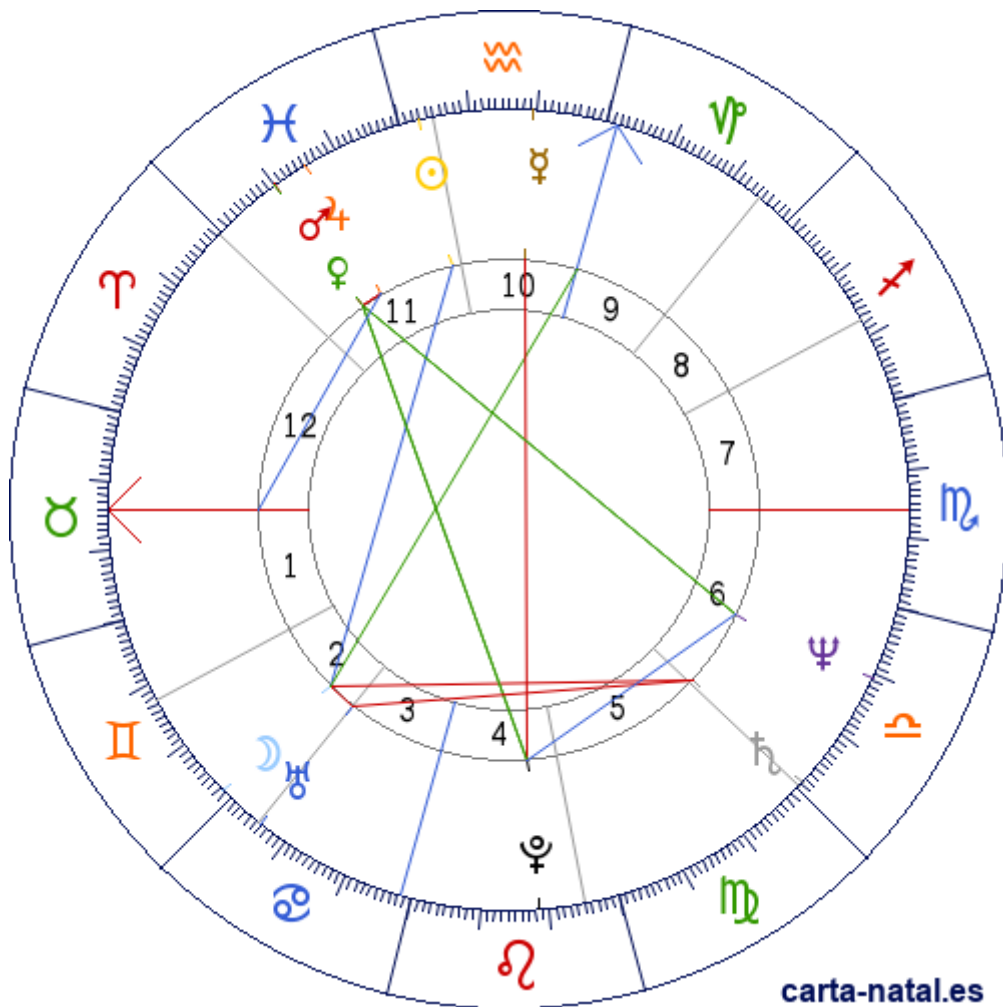

**Carta natal**

**William Katt**

16/02/1951 10:11:00 (PST)

16/02/1951 18:11:00 UT

34:03:08N 118:14:37W

Tropical/geocéntrico

Carta eclíptica

Casas: Placidus

ARMC: 300°25'51.35628"

carta-natal.es

Generalidades

**Casas (Placidus)**

C 1 (AC)	♈	14°07'50"
C 2	♉	12°37'38"
C 3	♊	05°34'52"
C 4	♋	28°19'15"
C 5	♌	25°07'20"
C 6	♍	00°35'02"
C 7	♎	14°07'50"
C 8	♏	12°37'38"
C 9	♐	05°34'52"
C 10 (MC)	♑	28°19'15"
C 11	♒	25°07'20"
C 12	♓	00°35'02"

**Planetas**

☉	♒	27°16'09"	11
☾	♉	28°40'07"	2
☿	♒	10°33'20"	10
♀	♒	19°49'07"	11
♂	♒	19°46'39"	11
♃	♒	14°48'26"	11
♄	♏	01°16'10" <u>R</u>	6
♅	♏	05°41'31" <u>R</u>	3
♆	♏	19°20'26" <u>R</u>	6
♇	♑	18°27'10" <u>R</u>	4