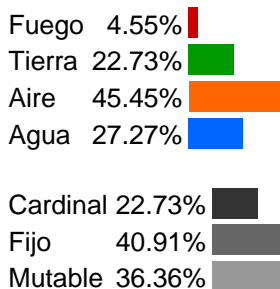

**Carta natal**

**William Katt**

16/02/1951 10:11:00 (PST)

16/02/1951 18:11:00 UT

34:03:08N 118:14:37W

Tropical/geocéntrico

Carta eclíptica

Casas: Placidus

ARMC: 300°25'51.35628"

carta-natal.es

Generalidades

**Casas (Placidus)**

C 1 (AC)	♈	14°07'50"
C 2	♉	12°37'38"
C 3	♊	05°34'52"
C 4	♋	28°19'15"
C 5	♌	25°07'20"
C 6	♍	00°35'02"
C 7	♎	14°07'50"
C 8	♏	12°37'38"
C 9	♐	05°34'52"
C 10 (MC)	♑	28°19'15"
C 11	♒	25°07'20"
C 12	♓	00°35'02"