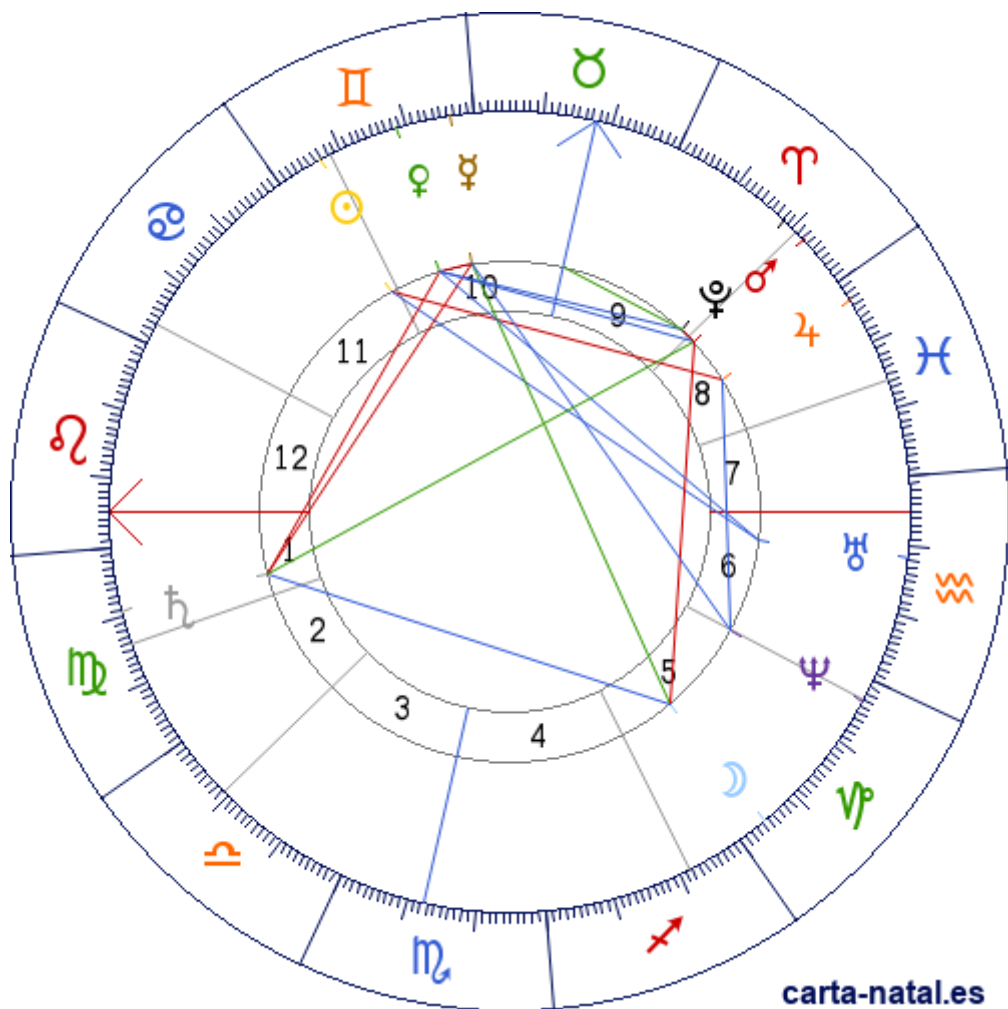

Carta natal

Nikolaus August Otto

14/06/1832 09:10:00 (LMT)

14/06/1832 08:20:08 UT

51:18:41N 12:28:00E

Tropical/geocéntrico

Carta eclíptica

Casas: Placidus

ARMC: 40°07'34.30308"

Generalidades

Casas (Placidus)

C 1 (AC)	♈	24°54'32"
C 2	♉	14°06'59"
C 3	♊	09°20'26"
C 4	♋	12°34'37"
C 5	♌	21°39'00"
C 6	♍	26°56'34"
C 7	♎	24°54'32"
C 8	♏	14°06'59"
C 9	♐	09°20'26"
C 10 (MC)	♑	12°34'37"
C 11	♒	21°39'00"
C 12	♓	26°56'34"

Planetas

☉	♋	23°11'56"	11
☾	♌	04°26'07"	5
☿	♋	03°32'26"	10
♀	♋	11°24'0"	10
♂	♋	07°47'29"	8 » 9
♃	♋	26°49'31"	8
♄	♋	09°15'02"	1
♅	♋	18°21'0"R	6
♆	♋	26°39'42"R	5 » 6
♇	♋	11°35'47"	9

Aspectos

☉	90°	♌	3.63° (A)
☉	120°	♎	4.85° (S)
☾	150°	♀	0.89° (S)
☾	90°	♂	3.36° (A)
☾	120°	♄	4.82° (A)
♀	0°	♀	7.86° (A)
♀	90°	♄	5.71° (A)
♀	120°	♅	6.88° (S)
♀	60°	♂	3.61° (S)
♀	90°	♄	2.15° (S)
♀	120°	♎	6.95° (A)
♀	60°	☽	0.2° (A)
♂	150°	♄	1.46° (A)
♂	0°	☽	3.81° (A)
♃	60°	♅	0.16° (S)

30°

MC

0.98° (S)
