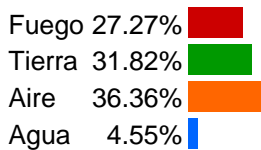

ARMC: 40°07'34.30308"

Generalidades

Casas (Placidus)

C 1 (AC)	♈	24°54'32"
C 2	♉	14°06'59"
C 3	♊	09°20'26"
C 4	♋	12°34'37"
C 5	♌	21°39'00"
C 6	♍	26°56'34"
C 7	♎	24°54'32"
C 8	♏	14°06'59"
C 9	♐	09°20'26"
C 10 (MC)	♑	12°34'37"
C 11	♒	21°39'00"
C 12	♓	26°56'34"