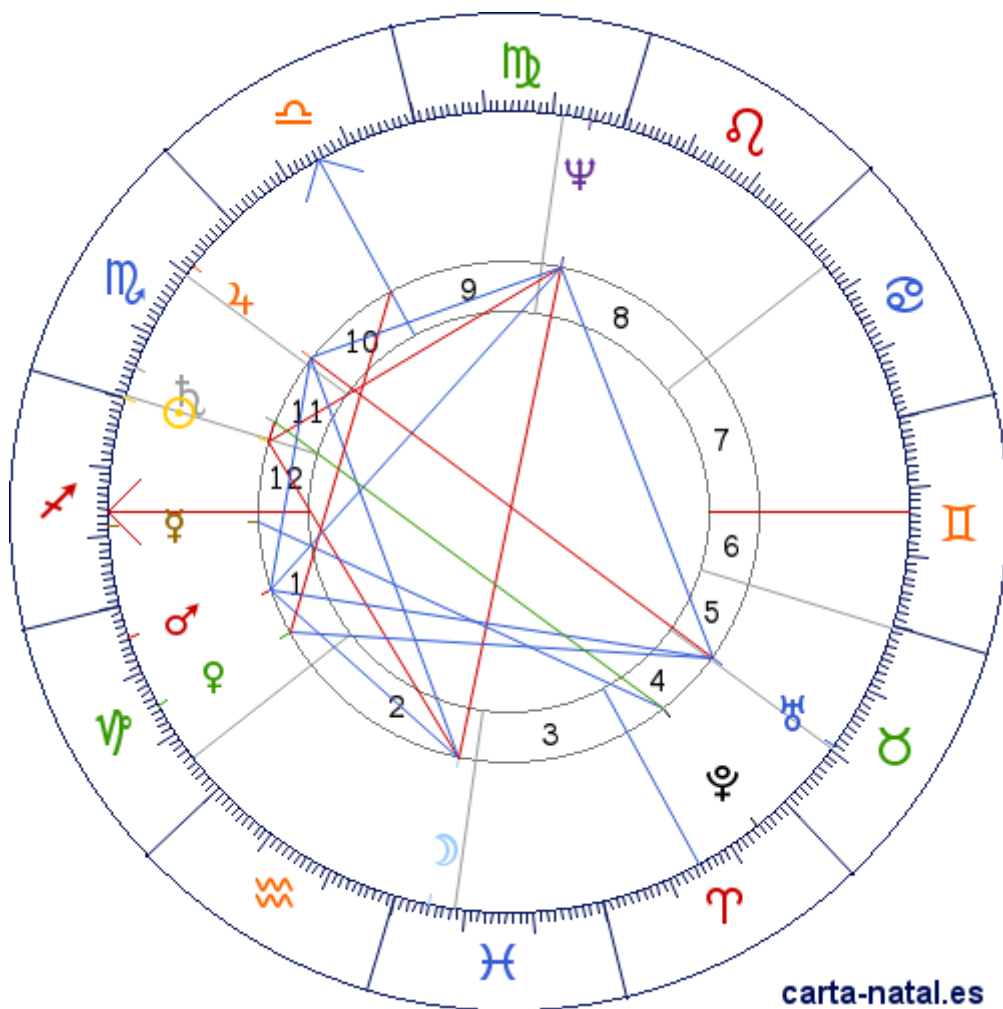

Carta natal

Isabel de Borbón

22/11/1602 08:50:00 (LMT)

22/11/1602 08:39:12 UT

48:24:00N 02:42:00E

Tropical/geocéntrico

Carta eclíptica

Casas: Placidus

ARMC: 193°30'5.00652"

carta-natal.es

Generalidades

Casas (Placidus)

C 1 (AC)	♈	16°25'25"
C 2	♏	24°12'46"
C 3	♌	08°43'08"
C 4	♍	14°40'15"
C 5	♎	10°07'03"
C 6	♏	29°29'54"
C 7	♈	16°25'25"
C 8	♏	24°12'46"
C 9	♌	08°43'08"
C 10 (MC)	♈	14°40'15"
C 11	♏	10°07'03"
C 12	♏	29°29'54"

Planetas

☉	♑	29°55'40"	12
☾	♒	05°00'20"	2 » 3
☿	♈	18°31'30"	1
♀	♏	15°20'31"	1
♂	♏	04°44'0"	1
♃	♑	08°30'37"	10 » 11
♅	♑	25°14'45"	11
♆	♏	10°46'26" <u>R</u>	5
♇	♑	04°32'32"	8
♁	♍	24°35'39" <u>R</u>	4

Aspectos

☉	90°	☾	5.08° (S)
☉	0°	♄	4.68° (S)
☉	90°	♁	4.61° (A)
☾	60°	♂	0.27° (S)
☾	120°	♃	3.5° (A)
☾	180°	♁	0.46° (S)
♀	120°	♁	6.07° (A)
♀	120°	♅	4.57° (S)
♀	90°	MC	0.67° (A)
♂	60°	♃	3.78° (A)
♂	120°	♅	6.04° (A)
♂	120°	♁	0.19° (S)
♃	180°	♅	2.26° (A)
♃	60°	♁	3.97° (S)
♅	150°	♁	0.65° (S)