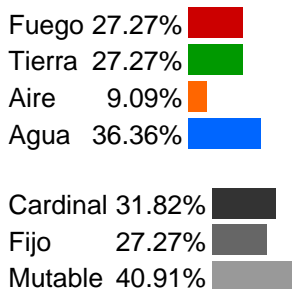

Carta natal

Isabel de Borbón

22/11/1602 08:50:00 (LMT)

22/11/1602 08:39:12 UT

48:24:00N 02:42:00E

Tropical/geocéntrico

Carta eclíptica

Casas: Placidus

ARMC: 193°30'5.00652"

carta-natal.es

Generalidades

Casas (Placidus)

C 1 (AC)	♈	16°25'25"
C 2	♏	24°12'46"
C 3	♌	08°43'08"
C 4	♍	14°40'15"
C 5	♎	10°07'03"
C 6	♏	29°29'54"
C 7	♈	16°25'25"
C 8	♏	24°12'46"
C 9	♌	08°43'08"
C 10 (MC)	♈	14°40'15"
C 11	♏	10°07'03"
C 12	♏	29°29'54"

Planetas

☉	♑	29°55'40"	12
☾	♒	05°00'20"	2 » 3
☿	♈	18°31'30"	1
♀	♏	15°20'31"	1
♂	♏	04°44'0"	1
♃	♑	08°30'37"	10 » 11
♅	♑	25°14'45"	11
♆	♏	10°46'26" <u>R</u>	5
♇	♑	04°32'32"	8
♁	♍	24°35'39" <u>R</u>	4

Aspectos