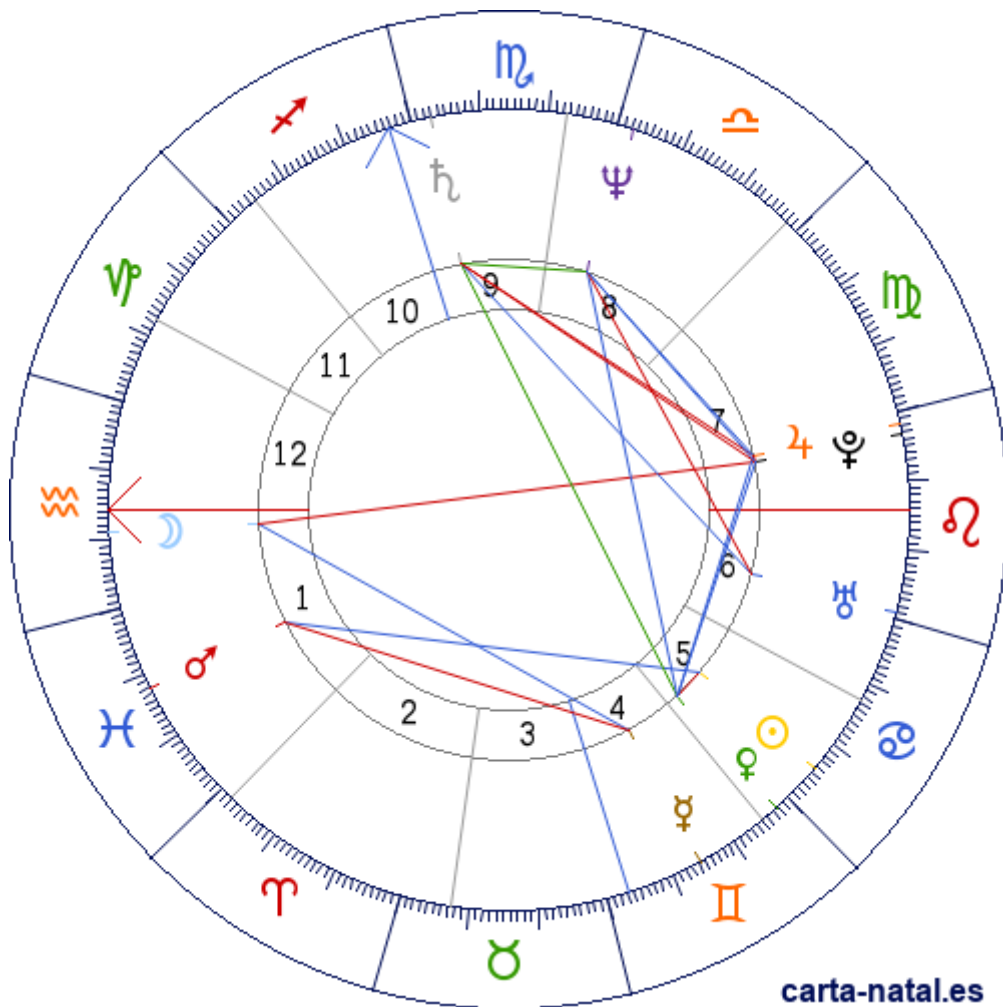

Carta natal

Chris Isaak

26/06/1956 22:49:00 (PDT)
27/06/1956 05:49:00 UT

37:57:28N 121:17:27W

Tropical/geocéntrico
Carta eclíptica
Casas: Placidus

ARMC: 241°16'35.68836"

carta-natal.es

Generalidades

Casas (Placidus)

C 1 (AC)	♋	15°48'01"
C 2	♌	01°47'47"
C 3	♍	07°21'29"
C 4	♎	03°18'28"
C 5	♏	25°08'56"
C 6	♐	17°22'13"
C 7	♑	15°48'01"
C 8	♒	01°47'47"
C 9	♓	07°21'29"
C 10 (MC)	♈	03°18'28"
C 11	♉	25°08'56"
C 12	♊	17°22'13"

Planetas

☉	♋	05°32'20"	5
☾	♒	18°59'17"	1
☿	♊	14°23'26"	4
♀	♊	27°44'03" <u>R</u>	5
♂	♈	12°11'55"	1
♃	♐	28°09'09"	7
♄	♐	27°02'06" <u>R</u>	9
♅	♈	00°55'12"	6
♆	♈	27°40'59" <u>R</u>	8
♇	♈	26°41'19"	7

Aspectos

♁	90°	♄	3.24° (S)
♄	60°	♁	0.99° (A)