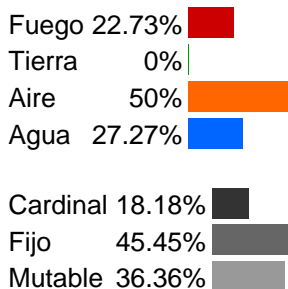

Carta natal

Chris Isaak

26/06/1956 22:49:00 (PDT)
27/06/1956 05:49:00 UT

37:57:28N 121:17:27W

Tropical/geocéntrico
Carta eclíptica
Casas: Placidus

ARMC: 241°16'35.68836"

carta-natal.es

Generalidades

Casas (Placidus)

C 1 (AC)	♋	15°48'01"
C 2	♌	01°47'47"
C 3	♍	07°21'29"
C 4	♎	03°18'28"
C 5	♏	25°08'56"
C 6	♐	17°22'13"
C 7	♑	15°48'01"
C 8	♒	01°47'47"
C 9	♓	07°21'29"
C 10 (MC)	♈	03°18'28"
C 11	♉	25°08'56"
C 12	♊	17°22'13"