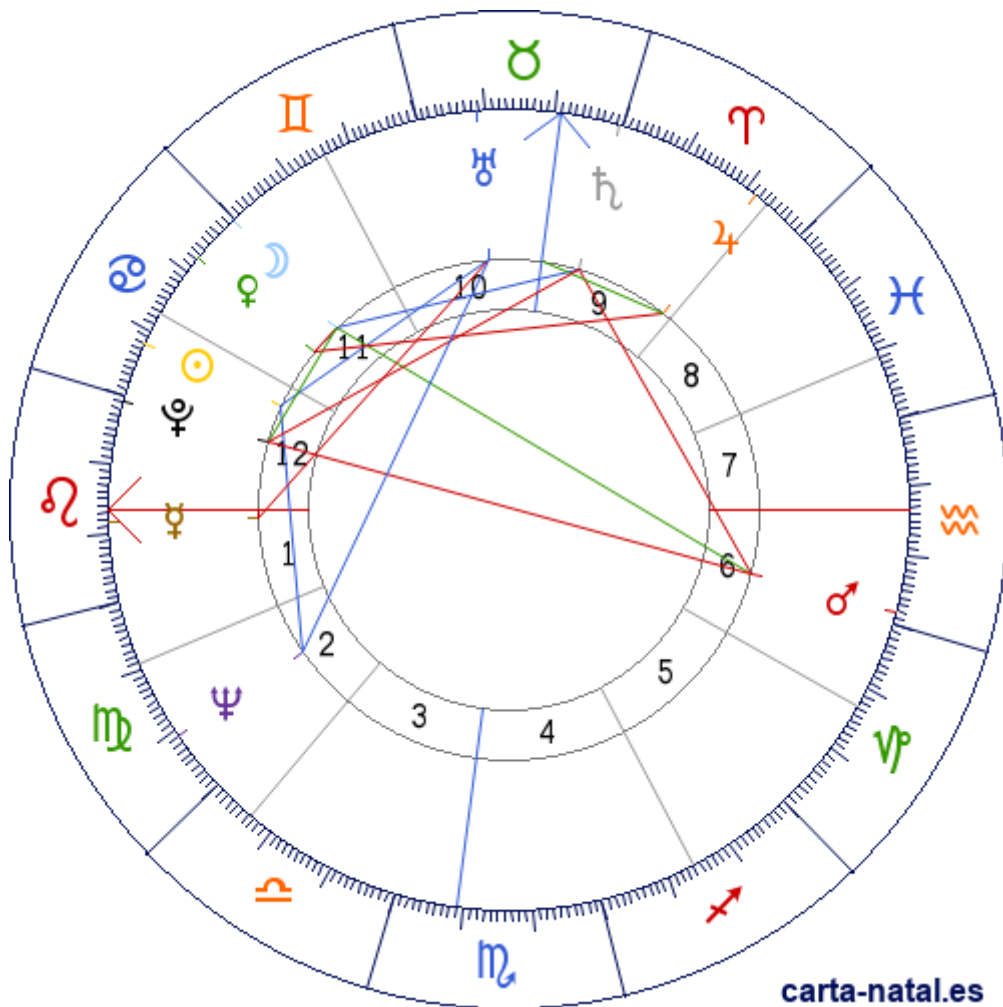

Carta natal

Aníbal Cavaco Silva

15/07/1939 08:30:00 (WEST)

15/07/1939 07:30:00 UT

37:08:14N 08:09:30W

Tropical/geocéntrico

Carta eclíptica

Casas: Placidus

ARMC: 36°35'54.48624"

Generalidades

Fuego 31.82%

Tierra 22.73%

Aire 9.09%

Agua 36.36%

Cardinal 40.91%

Fijo 54.55%

Planetas

☉	♋	21°55'18"	12
☾	♋	00°08'38"	11
☿	♋	18°22'40"	1
♀	♋	07°35'16"	11
♂	♋	01°42'39" <u>R</u>	6
♃	♋	08°26'53"	9
♄	♋	00°30'53"	9
♅	♋	21°10'26"	10
♆	♋	21°02'17"	2
♇	♋	00°48'07"	12

Aspectos

☉	60°	♈	0.75° (S)
☉	60°	♑	0.88° (S)
☾	0°	♀	7.44° (A)
☾	150°	♂	1.57° (A)
☾	60°	♄	0.37° (A)
☾	30°	♅	0.66° (A)
♀	90°	♈	2.8° (A)
♀	0°	AC	1.8° (A)
♀	90°	♃	0.86° (A)
♂	90°	♄	1.2° (A)
♂	180°	♅	0.91° (A)
♃	30°	MC	0.54° (S)
♄	90°	♅	0.29° (A)
♅	120°	♑	0.14° (S)