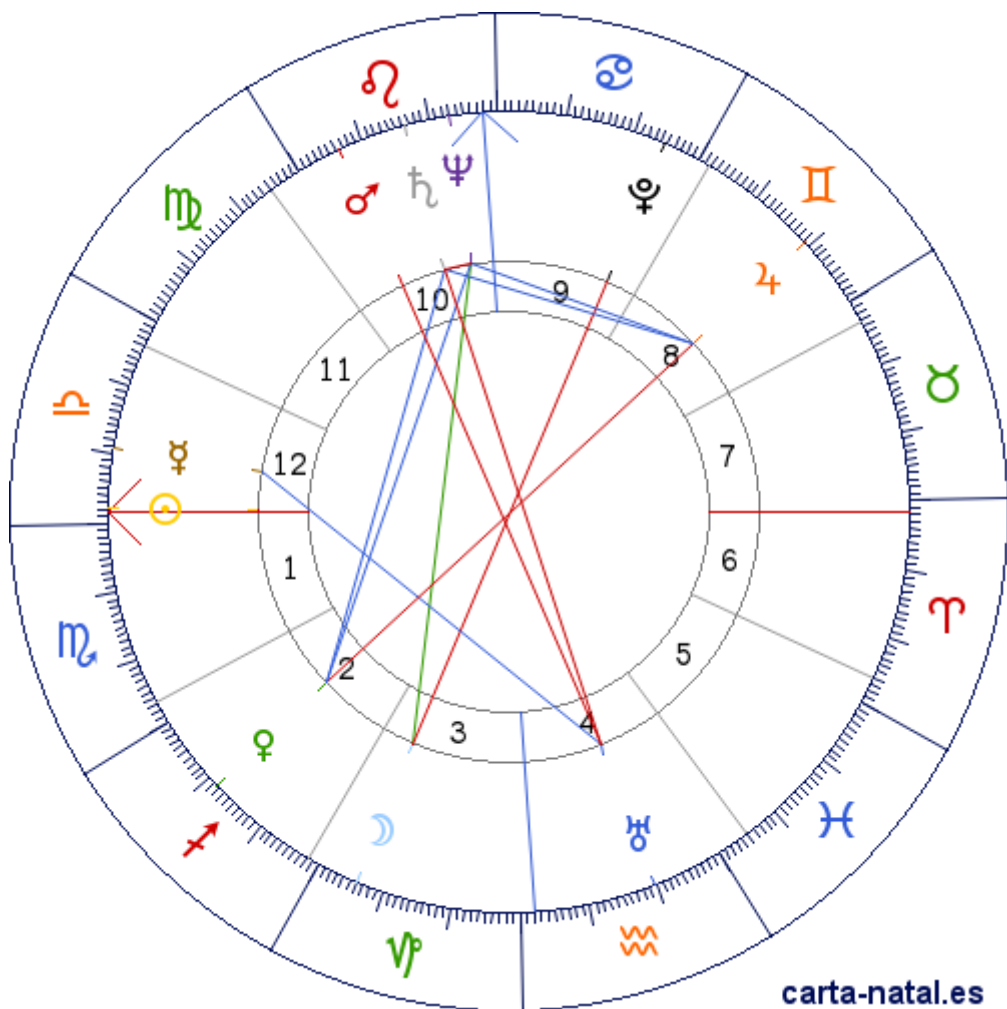

Carta natal

Joan Fontaine

22/10/1917 06:00:00 (JST)
21/10/1917 21:00:00 UT

35:36:54N 139:34:53E

Tropical/geocéntrico
Carta eclíptica
Casas: Placidus

ARMC: 124°18'38.4642"

carta-natal.es

Generalidades

Casas (Placidus)

C 1 (AC)	♈	28°23'33"
C 2	♉	26°50'10"
C 3	♊	28°25'16"
C 4	♋	02°02'57"
C 5	♌	04°49'04"
C 6	♍	03°53'31"
C 7	♎	28°23'33"
C 8	♏	26°50'10"
C 9	♐	28°25'16"
C 10 (MC)	♑	02°02'57"
C 11	♒	04°49'04"
C 12	♓	03°53'31"

Planetas

☉	♈	27°53'41"	12 » 1
☾	♊	05°59'22"	3
☿	♈	19°15'53"	12
♀	♊	11°28'02"	2
♂	♏	23°32'57"	10
♃	♈	10°46'16"R	8
♄	♏	13°24'13"	10
♅	♋	19°49'23"R	4
♆	♏	07°00'23"	10
♇	♓	05°29'06"R	9

Aspectos

☉	0°	AC	0.5° (S)
☾	150°	♊	1.02° (A)
☾	180°	♀	0.5° (S)
♀	120°	♄	0.56° (A)
♀	180°	♃	0.7° (S)
♀	120°	♅	1.94° (A)
♀	120°	♆	4.46° (S)
♂	180°	♄	3.73° (S)
♃	60°	♅	2.63° (S)
♃	60°	♆	3.76° (A)
♅	180°	♄	6.42° (A)
♅	0°	♆	6.4° (S)