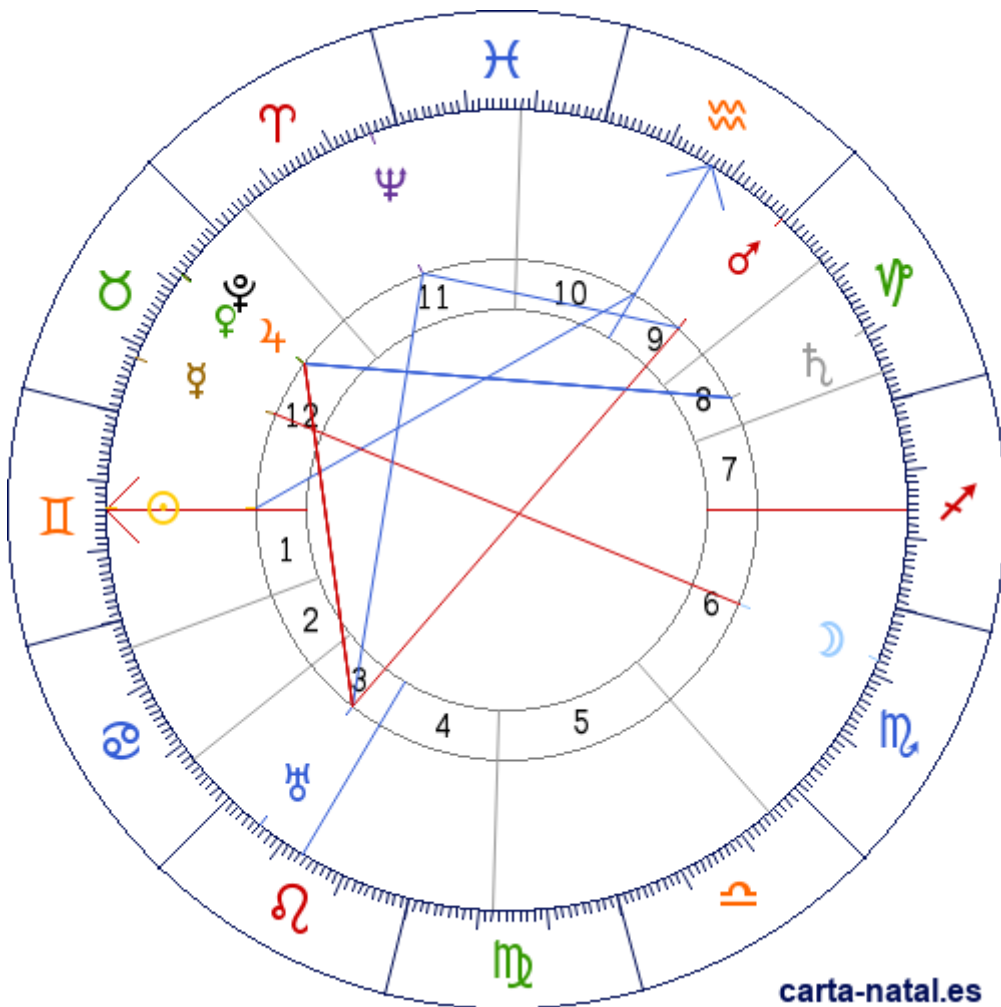

Carta natal

Juan I de Borgoña

05/06/1371 04:11:00 (LMT)
05/06/1371 03:50:56 UT GREG

47:19:00N 05:01:00E

Tropical/geocéntrico
Carta eclíptica
Casas: Placidus

ARMC: 315°58'30.2106"

carta-natal.es

Generalidades

Casas (Placidus)

C 1 (AC)	♌	14°07'38"
C 2	♍	04°17'41"
C 3	♎	22°38'13"
C 4	♏	13°29'26"
C 5	♐	11°58'44"
C 6	♑	24°55'54"
C 7	♒	14°07'38"
C 8	♓	04°17'41"
C 9	♈	22°38'13"
C 10 (MC)	♉	13°29'26"
C 11	♊	11°58'44"
C 12	♋	24°55'54"

Planetas

☉	♌	13°51'59"	12 » 1
☾	♎	22°07'44"	6
☿	♌	21°45'06"	12
♀	♌	08°11'57"	12
♂	♋	00°46'15"	9
♃	♋	08°10'23"	12
♄	♋	10°43'16"R	8
♅	♋	06°00'57"	3
♆	♋	04°00'08"	11
♇	♋	08°07'46"	12

Aspectos

☉	0°	AC	0.26° (S)
☉	120°	MC	0.38° (A)
☾	180°	♀	0.38° (S)
♀	0°	♌	0.03° (S)
♀	120°	♎	2.52° (A)
♀	90°	♏	2.18° (S)
♀	0°	♑	0.07° (S)
♂	180°	♏	5.25° (A)
♂	60°	♐	3.23° (A)
♃	120°	♎	2.55° (A)
♃	90°	♏	2.16° (S)
♃	0°	♑	0.04° (S)
♄	120°	♑	2.59° (A)
♄	120°	♐	2.01° (S)
♄	90°	♑	2.11° (A)