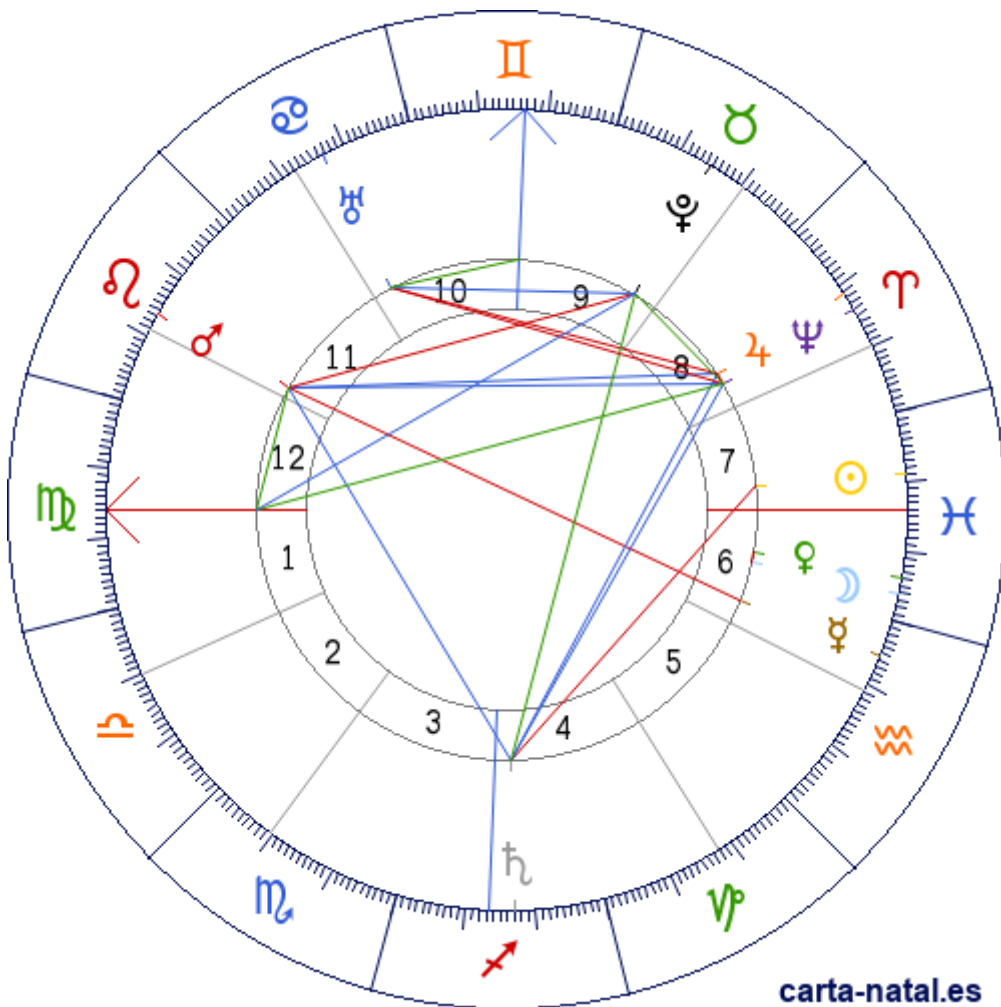

Carta natal

Ángel Amor Ruibal

11/03/1869 17:30:00 (LMT)

11/03/1869 18:04:32 UT

42:33:00N 08:38:00W

Tropical/geocéntrico

Carta eclíptica

Casas: Placidus

ARMC: 71°56'1.37976"

carta-natal.es

Generalidades

Casas (Placidus)

C 1 (AC)	♌	15°55'53"
C 2	♍	10°16'12"
C 3	♎	09°41'12"
C 4	♏	13°20'25"
C 5	♐	17°48'15"
C 6	♑	19°04'31"
C 7	♒	15°55'53"
C 8	♓	10°16'12"
C 9	♈	09°41'12"
C 10 (MC)	♉	13°20'25"
C 11	♊	17°48'15"
C 12	♋	19°04'31"

Planetas

☉	♈	21°14'03"	7
☽	♈	03°48'09"	6
♀	♑	24°38'29"	6
♀	♈	06°11'55"	6
♂	♏	16°39'41" <u>R</u>	11 » 12
♃	♓	18°37'06"	8
♄	♏	16°59'0"	4
♅	♎	13°21'44" <u>R</u>	10
♆	♓	16°02'17"	8
♁	♈	15°23'48"	9

Aspectos

☉	90°	♄	4.25° (S)
☽	0°	♀	2.4° (A)
♀	180°	♂	7.98° (S)
♂	120°	♃	1.96° (S)
♂	120°	♄	0.32° (S)
♂	120°	♆	0.62° (A)
♂	90°	♁	1.26° (A)
♂	30°	AC	0.73° (A)
♃	120°	♄	1.64° (S)
♃	90°	♅	5.26° (S)
♃	0°	♆	2.58° (S)
♄	120°	♆	0.95° (A)
♄	150°	♁	1.59° (S)
♅	90°	♆	2.68° (S)
♅	60°	♁	2.03° (S)

♁	30°	MC	0.02° (A)
♃	30°	♀	0.64° (S)
♃	150°	AC	0.11° (A)
♀	120°	AC	0.53° (S)