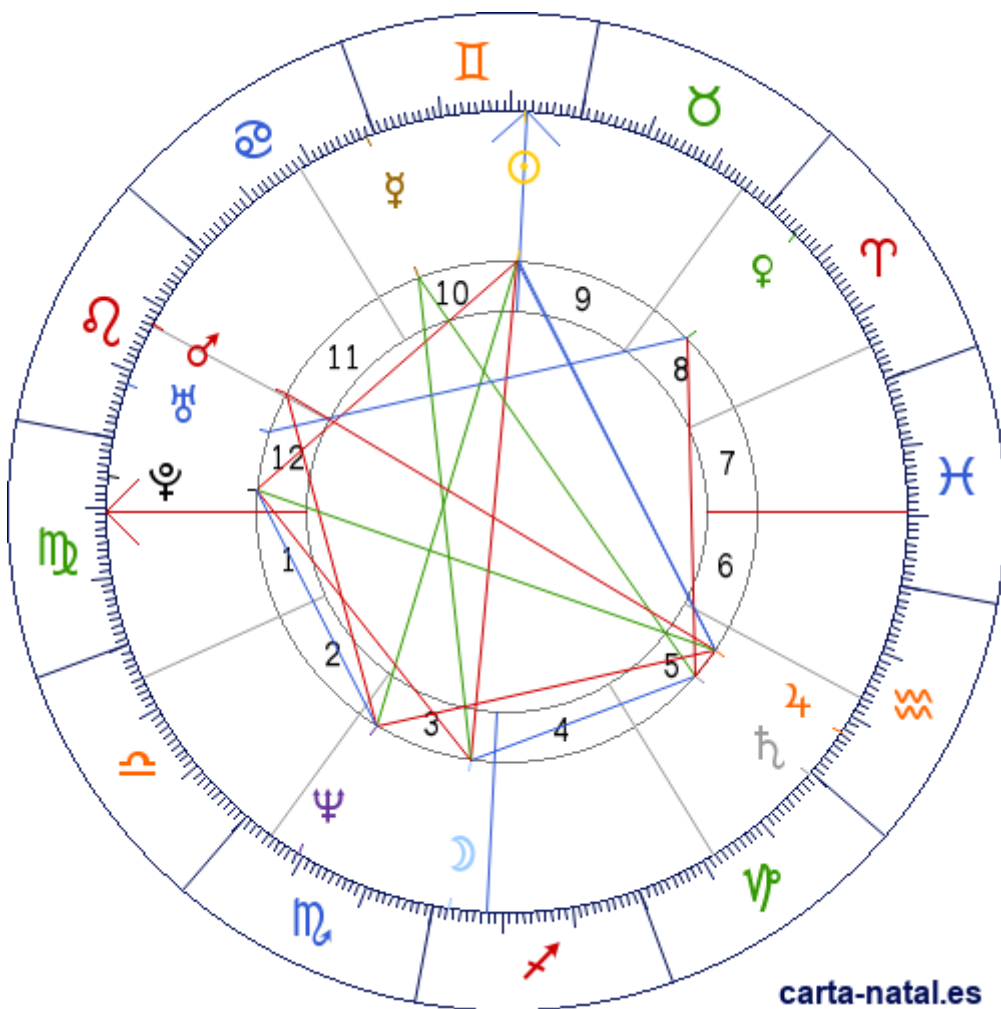

Carta natal

Melissa Etheridge

29/05/1961 13:15:00 (CDT)

29/05/1961 18:15:00 UT

39:18:40N 94:55:21W

Tropical/geocéntrico

Carta eclíptica

Casas: Placidus

ARMC: 65°51'26.09784"

carta-natal.es

Generalidades

Fuego 36.36%

Tierra 22.73%

Aire 27.27%

Agua 13.64%

Cardinal 22.73%

♆ ♍ 09°11'51"R 3

♇ ♋ 05°34'40" 12

Aspectos

☉ 180° ☾ 5.72° (A)

☉ 120° ♃ 0.99° (S)

☉ 150° ♆ 1.08° (A)

☉ 90° ♅ 2.54° (S)

☉ 0° MC 0.47° (A)