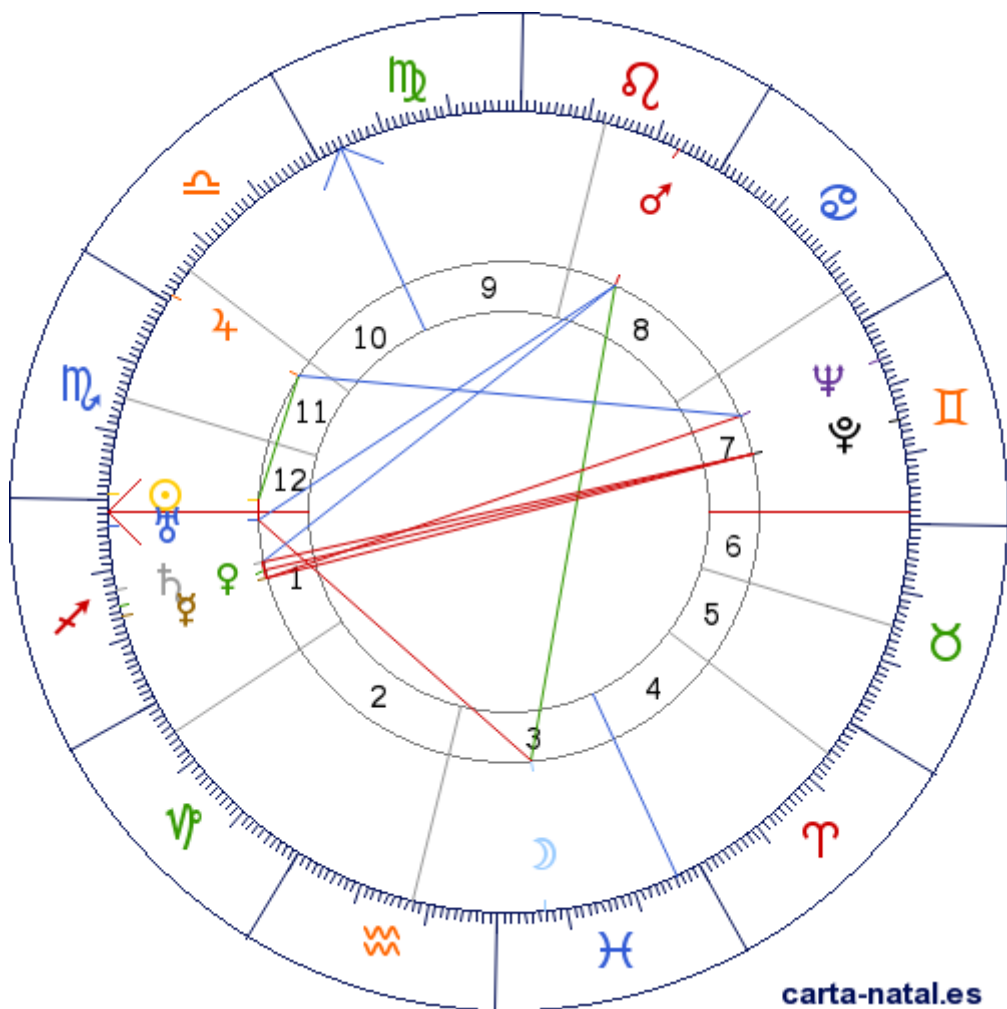

Carta natal

René Magritte

21/11/1898 07:30:00 (WET)

21/11/1898 07:30:00 UT

50:42:40N 03:50:09E

Tropical/geocéntrico

Carta eclíptica

Casas: Placidus

ARMC: 176°39'31.87296"

carta-natal.es

Generalidades

Fuego 50%

Tierra 9.09%

Aire 13.64%

Agua 27.27%

Cardinal 4.55%

♆ ♒ 24°02'07" R 7

♁ ♒ 15°00'15" R 7

Aspectos

☉ 30° ♃ 0.28° (S)

☉ 0° ♁ 4.47° (A)

☾ 150° ♂ 0.17° (S)

☾ 90° ♁ 3.22° (S)

♀ 0° ♀ 1.62° (S)