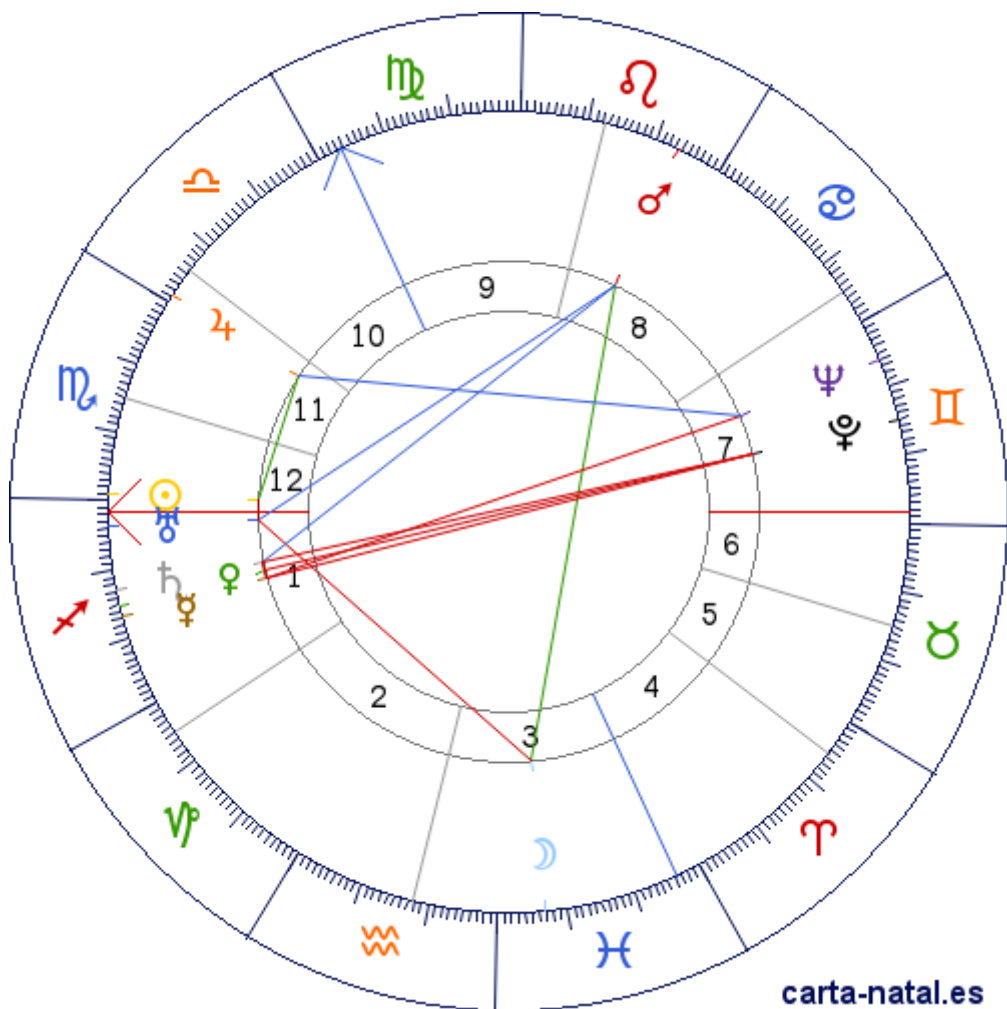

Carta natal

René Magritte

21/11/1898 07:30:00 (WET)

21/11/1898 07:30:00 UT

50:42:40N 03:50:09E

Tropical/geocéntrico

Carta eclíptica

Casas: Placidus

ARMC: 176°39'31.87296"

Generalidades

Fuego 50%

Tierra 9.09%

Aire 13.64%

Agua 27.27%

Cardinal 4.55%

Fijo 22.73%

♇ ♊ 15°00'15"R 7

Aspectos

☉ 30° ♄ 0.28° (S)

☉ 0° ♁ 4.47° (A)

☾ 150° ♂ 0.17° (S)

☾ 90° ♁ 3.22° (S)

♀ 0° ♀ 1.62° (S)

♀ 0° ♃ 3.86° (S)

♀ 180° ♄ 7.25° (A)

♀ 180° ♆ 1.78° (S)

♀ 0° ♃ 2.24° (A)

♀ 180° ♆ 0.16° (A)

♁ 120° ♃ 6.35° (A)

♁ 120° ♁ 3.06° (S)

♃ 120° ♄ 4.74° (S)

♃ 180° ♆ 2.08° (A)