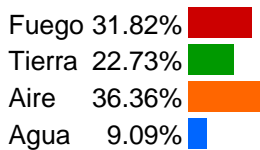

**Carta natal**

**Mike Bloomfield**

28/07/1943 10:47:00 (CWT)  
28/07/1943 15:47:00 UT

41:51:00N 87:39:00W

Tropical/geocéntrico  
Carta eclíptica  
Casas: Placidus

ARMC: 94°32'7.70028"

carta-natal.es

Generalidades

**Casas (Placidus)**

C 1 (AC)	♈	03°33'37"
C 2	♉	29°41'46"
C 3	♊	00°17'12"
C 4	♋	04°09'45"
C 5	♌	07°51'58"
C 6	♍	08°02'23"
C 7	♎	03°33'37"
C 8	♏	29°41'46"
C 9	♐	00°17'12"
C 10 (MC)	♑	04°09'45"
C 11	♒	07°51'58"
C 12	♓	08°02'23"