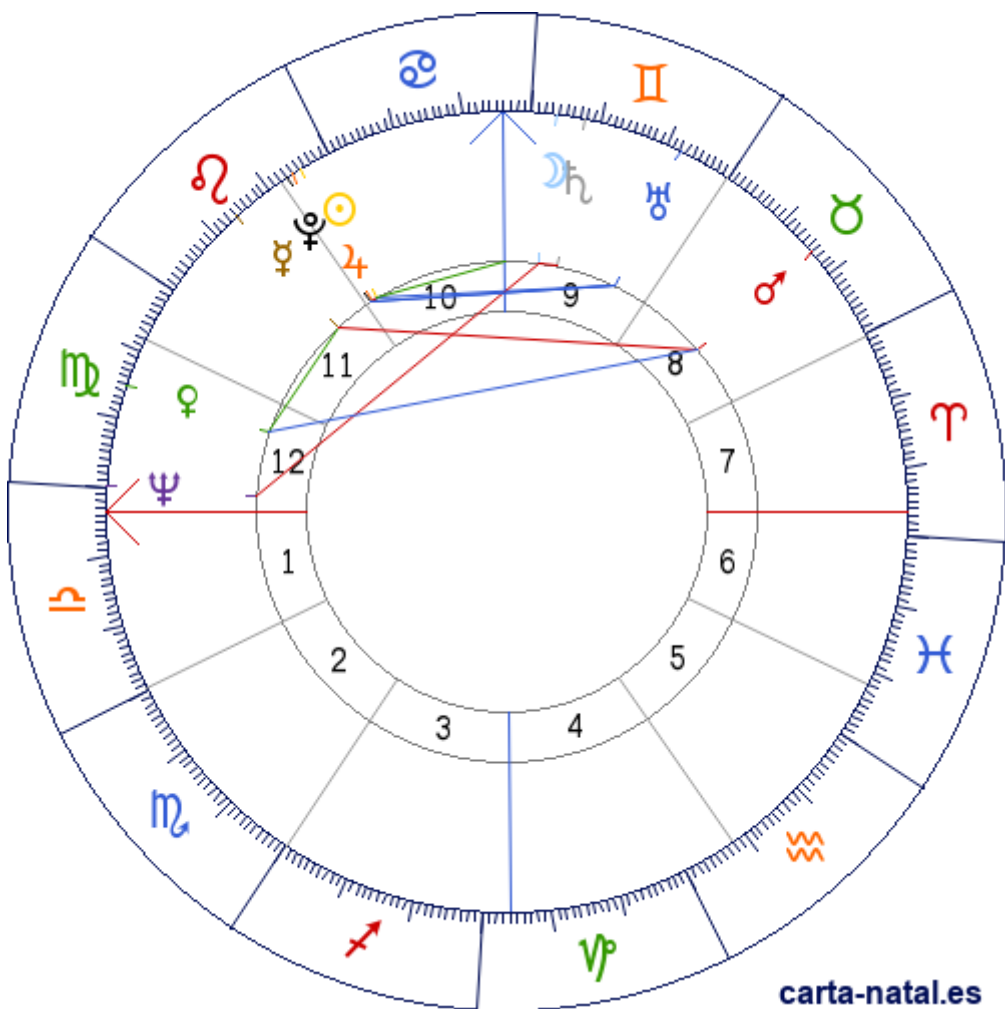

**Carta natal**

**Mike Bloomfield**

28/07/1943 10:47:00 (CWT)  
28/07/1943 15:47:00 UT

41:51:00N 87:39:00W

Tropical/geocéntrico  
Carta eclíptica  
Casas: Placidus

ARMC: 94°32'7.70028"

carta-natal.es

Generalidades

**Casas (Placidus)**

C 1 (AC)	♈	03°33'37"
C 2	♉	29°41'46"
C 3	♊	00°17'12"
C 4	♋	04°09'45"
C 5	♌	07°51'58"
C 6	♍	08°02'23"
C 7	♎	03°33'37"
C 8	♏	29°41'46"
C 9	♐	00°17'12"
C 10 (MC)	♑	04°09'45"
C 11	♒	07°51'58"
C 12	♓	08°02'23"

**Planetas**

☉	♏	04°41'11"	10 » 11
☾	♉	26°21'27"	9
♀	♏	16°01'21"	11
♂	♌	15°05'53"	12
♃	♏	13°55'47"	8
♄	♏	06°04'05"	10 » 11
♅	♉	22°14'51"	9
♆	♉	07°53'36"	9
♇	♌	29°52'18"	12 » 1
♁	♏	06°46'36"	10 » 11

**Aspectos**