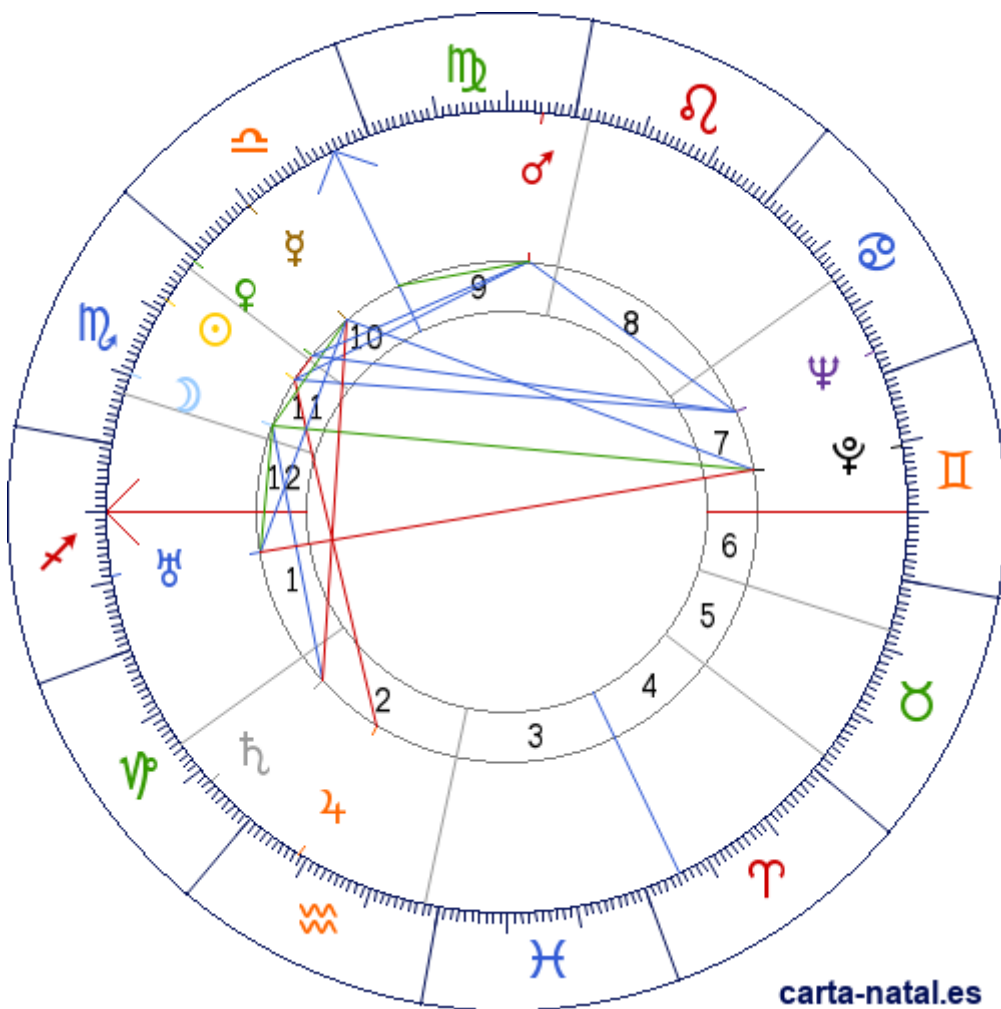

Carta natal

Eugen Jochum

01/11/1902 10:00:00 (CET)

01/11/1902 09:00:00 UT

48:09:00N 10:15:00E

Tropical/geocéntrico

Carta eclíptica

Casas: Placidus

ARMC: 184°57'51.3648"

carta-natal.es

Generalidades

Casas (Placidus)

C 1 (AC)	♂	09°53'0"
C 2	♃	15°13'21"
C 3	♌	28°10'25"
C 4	♍	05°24'31"
C 5	♎	02°27'00"
C 6	♏	22°46'09"
C 7	♐	09°53'0"
C 8	♑	15°13'21"
C 9	♒	28°10'25"
C 10 (MC)	♓	05°24'31"
C 11	♈	02°27'00"
C 12	♉	22°46'09"

Planetas

☉	♈	08°00'33"	11
☽	♈	19°40'03"	11 » 12
♀	♌	19°52'40"	10
♀	♈	01°06'20"	10 » 11
♂	♈	04°49'33"	9
♃	♌	08°40'33"	2
♃	♃	22°14'11"	2
♁	♈	19°01'36"	1
♃	♈	03°33'20" <u>R</u>	7
♁	♈	19°23'26" <u>R</u>	7

Aspectos

☉	0°	♀	6.9° (A)
☉	60°	♂	3.18° (S)
☉	90°	♃	0.67° (A)
☉	120°	♃	4.45° (S)
☽	30°	♀	0.21° (A)
☽	60°	♃	2.57° (A)
☽	30°	♁	0.64° (S)
☽	150°	♁	0.28° (S)
♀	90°	♃	2.36° (A)
♀	60°	♁	0.85° (S)
♀	120°	♁	0.49° (S)
♀	60°	♂	3.72° (A)
♀	120°	♃	2.45° (A)
♂	60°	♃	1.27° (S)
♂	30°	MC	0.58° (S)