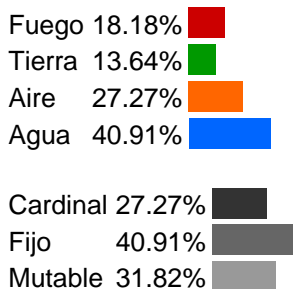

Carta natal

Eugen Jochum

01/11/1902 10:00:00 (CET)

01/11/1902 09:00:00 UT

48:09:00N 10:15:00E

Tropical/geocéntrico

Carta eclíptica

Casas: Placidus

ARMC: 184°57'51.3648"

carta-natal.es

Generalidades

Casas (Placidus)

C 1 (AC)	♂	09°53'0"
C 2	♃	15°13'21"
C 3	♌	28°10'25"
C 4	♍	05°24'31"
C 5	♎	02°27'00"
C 6	♏	22°46'09"
C 7	♐	09°53'0"
C 8	♑	15°13'21"
C 9	♒	28°10'25"
C 10 (MC)	♓	05°24'31"
C 11	♈	02°27'00"
C 12	♉	22°46'09"