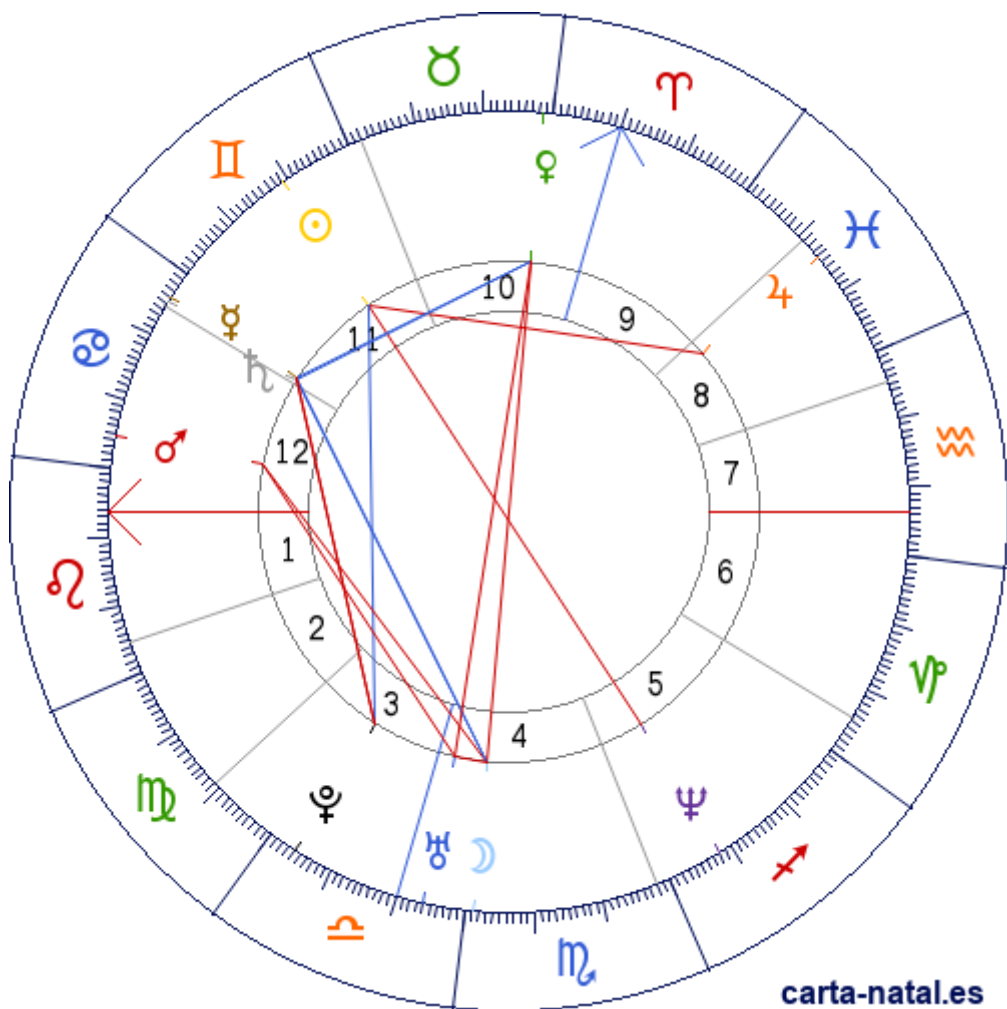

Carta natal

Alanis Morissette

01/06/1974 09:39:00 (EDT)  
01/06/1974 13:39:00 UT

45:24:40N 75:41:53W

Tropical/geocéntrico  
Carta eclíptica  
Casas: Placidus

ARMC: 18°42'35.1918"

carta-natal.es

Generalidades

Casas (Placidus)

C 1 (AC)	♋	06°22'59"
C 2	♋	25°29'29"
C 3	♌	19°16'55"
C 4	♌	20°15'40"
C 5	♍	28°04'44"
C 6	♍	05°30'44"
C 7	♎	06°22'59"
C 8	♎	25°29'29"
C 9	♏	19°16'55"
C 10 (MC)	♏	20°15'40"
C 11	♐	28°04'44"
C 12	♐	05°30'44"

Planetas

☉	♊	10°41'01"	11
☾	♊	01°21'01"	4
☿	♋	03°57'25"	11 » 12
♀	♊	01°27'35"	10
♂	♋	25°26'43"	12
♃	♏	15°50'40"	8 » 9
♅	♋	04°37'49"	11 » 12
♁	♌	24°3'0"R	4
♃	♏	08°10'45"R	5
♁	♌	04°06'32"R	3

Aspectos

☉	90°	♃	5.16° (A)
☉	180°	♃	2.5° (S)
☉	120°	♁	6.57° (S)
☾	120°	♀	2.61° (A)
☾	180°	♀	0.11° (A)
☾	90°	♂	5.91° (S)
☾	120°	♅	3.28° (A)
☾	0°	♁	7.3° (S)
♀	60°	♀	2.5° (A)
♀	0°	♅	0.67° (A)
♀	90°	♁	0.15° (A)
♀	60°	♅	3.17° (A)
♀	180°	♁	7.41° (S)
♂	90°	♁	1.4° (S)
♅	90°	♁	0.52° (S)