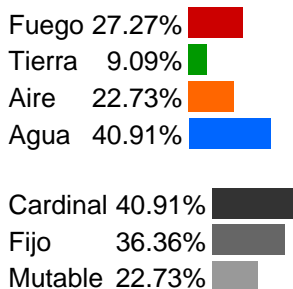

Carta natal

Alanis Morissette

01/06/1974 09:39:00 (EDT)  
01/06/1974 13:39:00 UT

45:24:40N 75:41:53W

Tropical/geocéntrico  
Carta eclíptica  
Casas: Placidus

ARMC: 18°42'35.1918"

carta-natal.es

Generalidades

Casas (Placidus)

C 1 (AC)	♋	06°22'59"
C 2	♋	25°29'29"
C 3	♌	19°16'55"
C 4	♌	20°15'40"
C 5	♍	28°04'44"
C 6	♍	05°30'44"
C 7	♎	06°22'59"
C 8	♎	25°29'29"
C 9	♏	19°16'55"
C 10 (MC)	♏	20°15'40"
C 11	♐	28°04'44"
C 12	♐	05°30'44"

Planetas

☉	♊	10°41'01"	11
☾	♊	01°21'01"	4
☿	♋	03°57'25"	11 » 12
♀	♊	01°27'35"	10
♂	♋	25°26'43"	12
♃	♏	15°50'40"	8 » 9
♅	♋	04°37'49"	11 » 12
♁	♌	24°3'0"R	4
♃	♏	08°10'45"R	5
♁	♌	04°06'32"R	3

Aspectos

☉	90°	♃	5.16° (A)
☉	180°	♃	2.5° (S)
☉	120°	♁	6.57° (S)
☾	120°	♀	2.61° (A)
☾	180°	♀	0.11° (A)
☾	90°	♂	5.91° (S)
☾	120°	♅	3.28° (A)
☾	0°	♁	7.3° (S)
♀	60°	♀	2.5° (A)
♀	0°	♅	0.67° (A)
♀	90°	♁	0.15° (A)
♀	60°	♅	3.17° (A)
♀	180°	♁	7.41° (S)
♂	90°	♁	1.4° (S)
♅	90°	♁	0.52° (S)