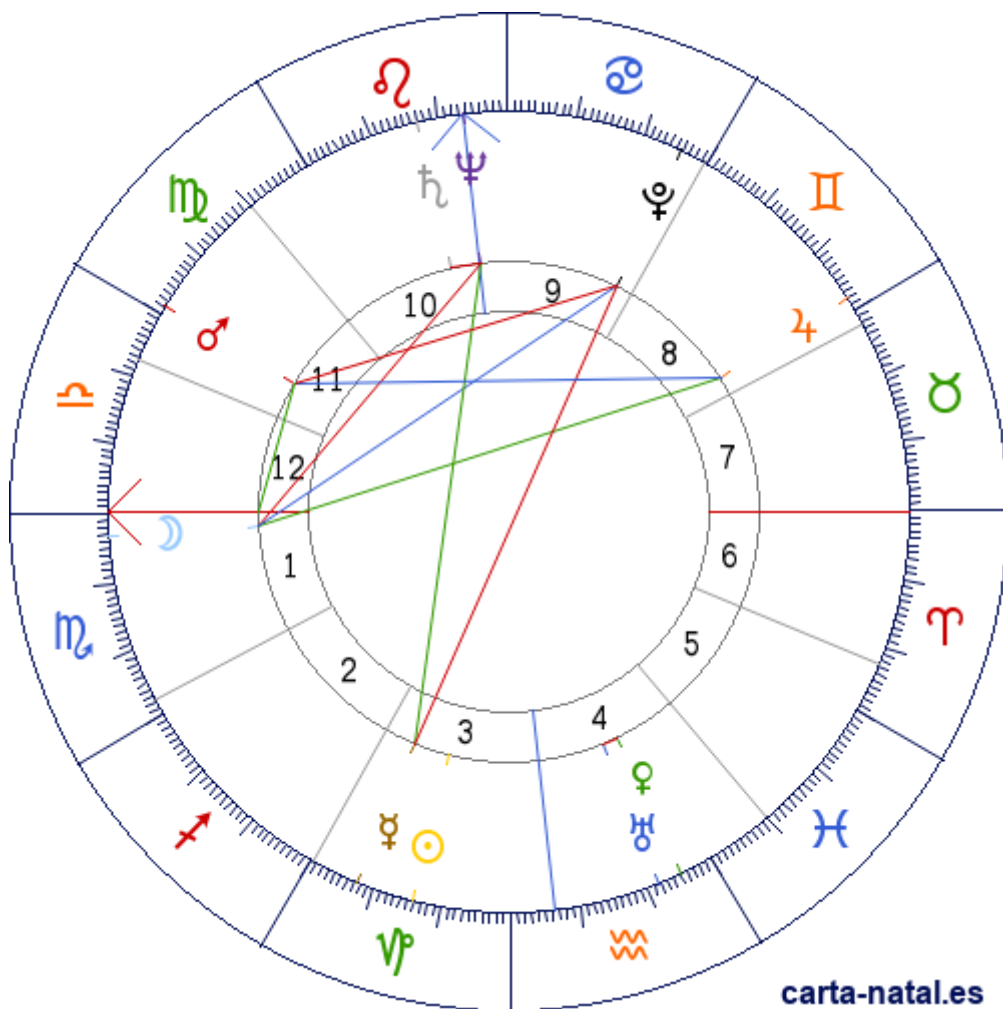

Carta natal

Alessandro Natta

07/01/1918 02:00:00 (CET)

07/01/1918 01:00:00 UT

43:53:15N 08:01:51E

Tropical/geocéntrico

Carta eclíptica

Casas: Placidus

ARMC: 128°49'11.19"

carta-natal.es

Generalidades

Fuego 18.18%

Tierra 31.82%

Aire 31.82%

Agua 18.18%

Cardinal 40.91%

♆ ♋ 06°15'21"R 9 » 10

♇ ♎ 04°15'38"R 9

Aspectos

☾ 150° ♃ 1.04° (S)

☾ 90° ♋ 3.1° (A)

☾ 120° ♎ 1.1° (A)

♀ 150° ♋ 1.3° (A)

♀ 180° ♎ 3.29° (A)