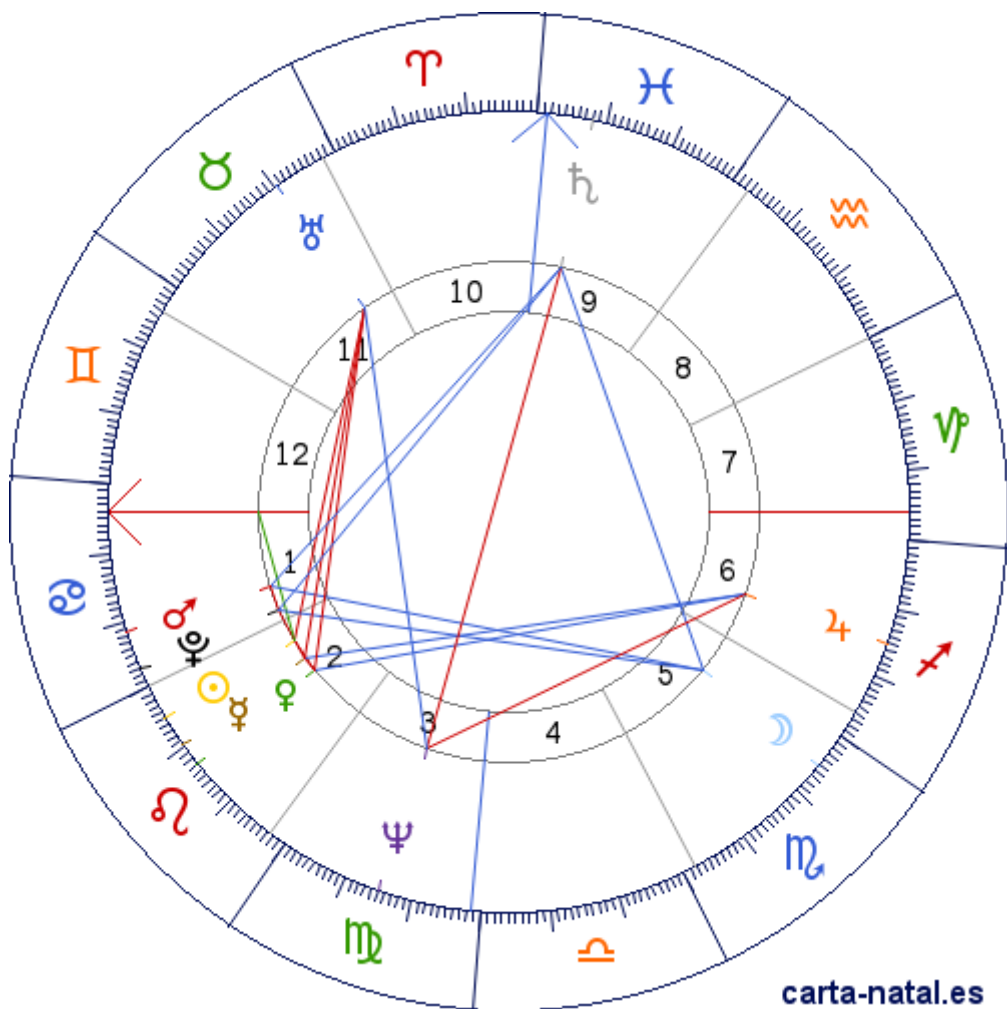

Carta natal

Garfield Sobers

28/07/1936 03:30:00 (AST)

28/07/1936 07:30:00 UT

13:06:00N 59:37:00W

Tropical/geocéntrico

Carta eclíptica

Casas: Placidus

ARMC: 358°40'17.11992"

carta-natal.es

Generalidades

Fuego 36.36%

Tierra 9.09%

Aire 0%

Agua 54.55%

Cardinal 27.27%

♄ ♌ 15°01'05" 3

♇ ♌ 27°11'22" 1 » 2

Aspectos

☉ 0° ♀ 4.68° (S)

☉ 0° ♀ 7.99° (S)

☉ 90° ♂ 4.44° (A)

☉ 0° ♀ 7.83° (S)

☉ 30° AC 0.94° (A)