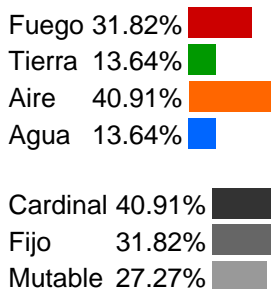

Carta natal

Sir Edward Kelly

11/08/1555 16:05:00 (LMT)
11/08/1555 16:13:53 UT GREG

52:11:22N 02:13:12W

Tropical/geocéntrico
Carta eclíptica
Casas: Placidus

ARMC: 200°28'3.75816"

Generalidades

Casas (Placidus)

C 1 (AC)	♈	18°21'07"
C 2	♉	29°15'57"
C 3	♊	17°15'58"
C 4	♋	22°08'45"
C 5	♌	15°27'38"
C 6	♍	02°58'47"
C 7	♎	18°21'07"
C 8	♏	29°15'57"
C 9	♐	17°15'58"
C 10 (MC)	♑	22°08'45"
C 11	♒	15°27'38"
C 12	♓	02°58'47"

Planetas

☉	♋	17°54'23"	8
☽	♋	01°38'03"	2
♃	♋	11°53'45"	8
♄	♋	13°47'22"	7
♅	♋	24°15'40"	10
♆	♋	28°26'50"	10
♇	♋	11°26'10" <u>R</u>	3
♈	♋	23°34'44"	10
♉	♋	19°51'22"	5
♊	♋	03°50'28" <u>R</u>	2

Aspectos

☉	120°	♈	6.47° (S)
☉	90°	♋	1.95° (A)
☉	120°	AC	0.45° (S)
☽	90°	♋	3.19° (S)
♃	60°	♋	1.89° (A)
♄	150°	♈	0.46° (S)
♅	90°	♈	2.35° (S)
♆	0°	♋	4.19° (A)
♇	0°	♋	0.68° (S)
♈	0°	♋	4.87° (S)
♉	120°	♋	5.39° (A)
♊	0°	MC	1.43° (A)