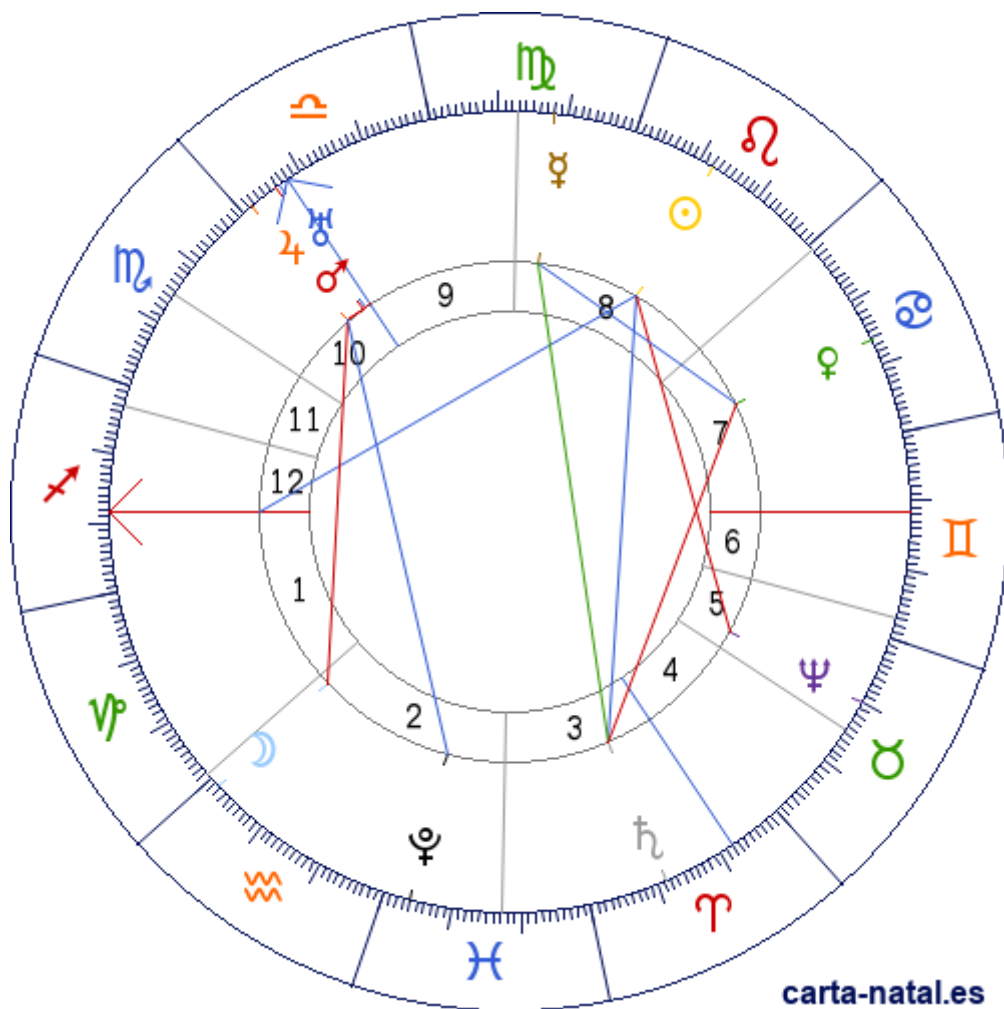

Carta natal

Sir Edward Kelly

11/08/1555 16:05:00 (LMT)
11/08/1555 16:13:53 UT GREG

52:11:22N 02:13:12W

Tropical/geocéntrico
Carta eclíptica
Casas: Placidus

ARMC: 200°28'3.75816"

Generalidades

Casas (Placidus)

C 1 (AC)	♈	18°21'07"
C 2	♉	29°15'57"
C 3	♊	17°15'58"
C 4	♋	22°08'45"
C 5	♌	15°27'38"
C 6	♍	02°58'47"
C 7	♎	18°21'07"
C 8	♏	29°15'57"
C 9	♐	17°15'58"
C 10 (MC)	♑	22°08'45"
C 11	♒	15°27'38"
C 12	♓	02°58'47"

Planetas

☉	♋	17°54'23"	8
☽	♋	01°38'03"	2
♃	♋	11°53'45"	8
♄	♋	13°47'22"	7
♅	♋	24°15'40"	10
♆	♋	28°26'50"	10
♇	♋	11°26'10" <u>R</u>	3
♈	♋	23°34'44"	10
♉	♋	19°51'22"	5
♊	♋	03°50'28" <u>R</u>	2

Aspectos

☉	120°	♈	6.47° (S)
☉	90°	♋	1.95° (A)
☉	120°	AC	0.45° (S)
☽	90°	♋	3.19° (S)
♃	60°	♋	1.89° (A)
♄	150°	♈	0.46° (S)
♅	90°	♈	2.35° (S)
♆	0°	♋	4.19° (A)
♇	0°	♋	0.68° (S)
♈	0°	♋	4.87° (S)
♉	120°	♋	5.39° (A)
♊	0°	MC	1.43° (A)