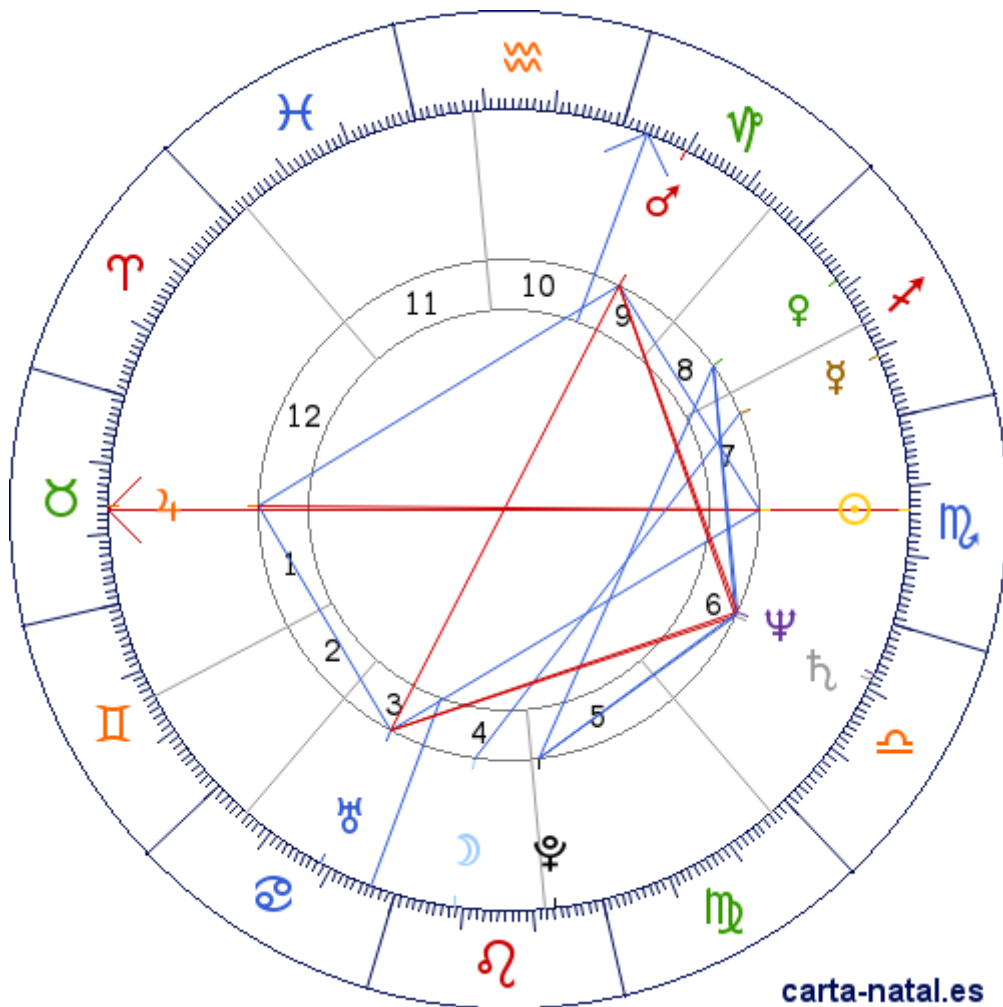

Carta natal

Christie Hefner

08/11/1952 16:32:00 (CST)

08/11/1952 22:32:00 UT

41:51:00N 87:39:00W

Tropical/geocéntrico

Carta eclíptica

Casas: Placidus

ARMC: 298°23'53.80512"

carta-natal.es

Generalidades

Fuego 36.36%

Tierra 36.36%

Aire 9.09%

Agua 18.18%

Cardinal 31.82%