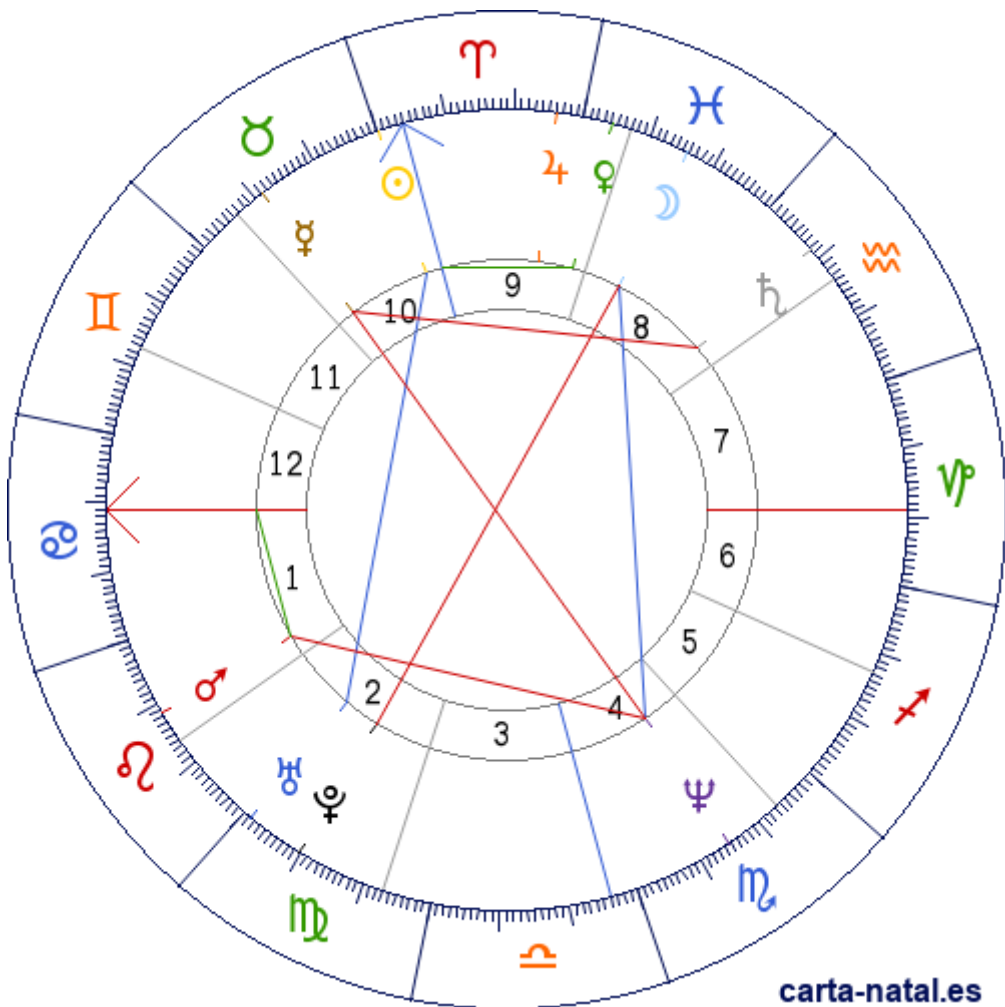

Carta natal

Mauricio Gugelmin

20/04/1963 12:00:00 (/03)
20/04/1963 15:00:00 UT

26:18:16S 48:50:44W

Tropical/geocéntrico
Carta eclíptica
Casas: Placidus

ARMC: 24°07'52.15728"

carta-natal.es

Generalidades

Casas (Placidus)

C 1 (AC)	♈	11°03'43"
C 2	♉	16°15'07"
C 3	♊	23°07'02"
C 4	♋	26°01'31"
C 5	♌	23°19'43"
C 6	♍	17°13'48"
C 7	♎	11°03'43"
C 8	♏	16°15'07"
C 9	♐	23°07'02"
C 10 (MC)	♈	26°01'31"
C 11	♉	23°19'43"
C 12	♊	17°13'48"

Planetas

☉	♈	29°48'46"	10
☾	♉	14°20'20"	8
☿	♊	18°48'41"	10
♀	♉	25°45'57"	9
♂	♉	11°33'15"	1
♃	♈	03°52'03"	9
♅	♏	21°35'18"	8
♁	♊	01°18'15" <u>R</u>	2
♃	♌	14°41'55" <u>R</u>	4
♁	♊	09°46'28" <u>R</u>	2

Aspectos

☉	120°	♁	1.49° (A)
☾	120°	♃	0.36° (A)
☾	180°	♁	4.56° (S)
♀	90°	♅	2.78° (A)
♀	180°	♃	4.11° (S)
♀	30°	MC	0.26° (S)
♂	90°	♃	3.14° (A)
♂	30°	AC	0.49° (A)