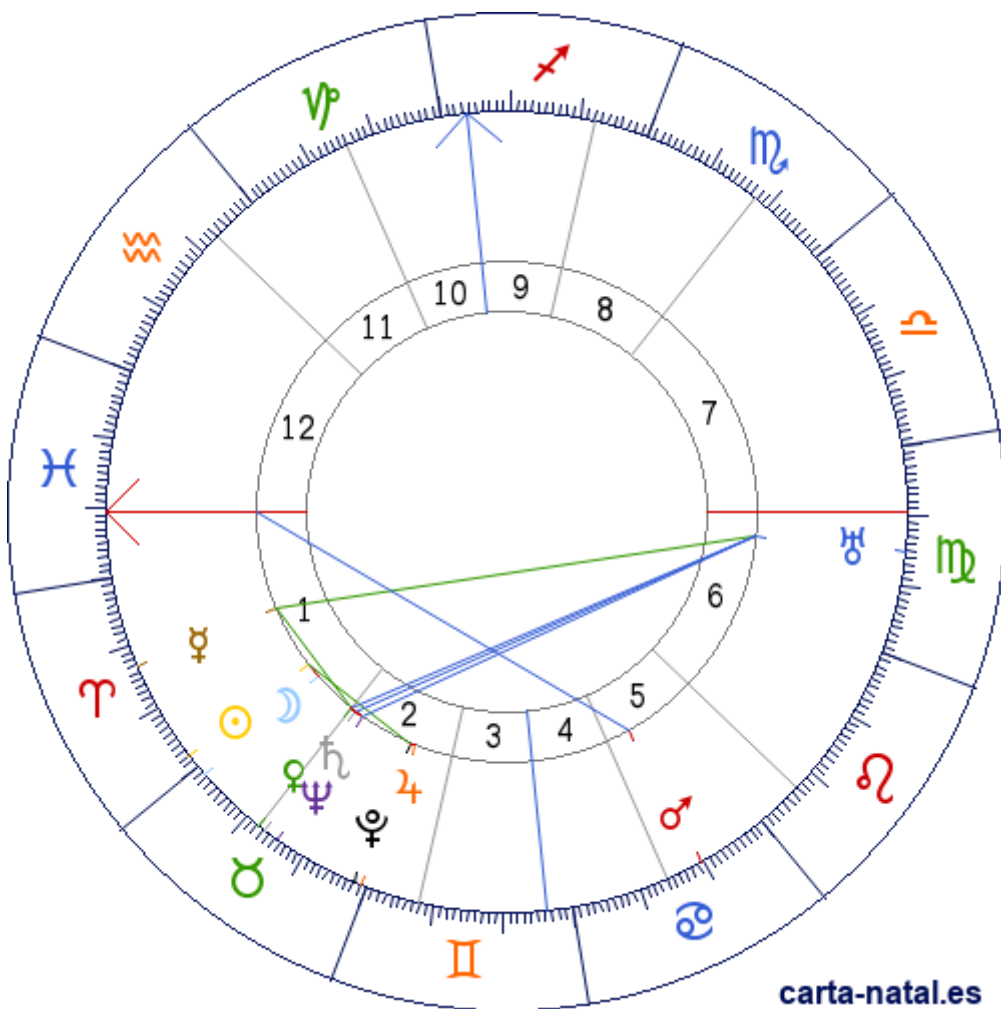

Carta natal

Leopold Stokowski

18/04/1882 04:00:00 (GMT)

18/04/1882 04:00:00 UT

51:30:31N 00:07:33W

Tropical/geocéntrico

Carta eclíptica

Casas: Placidus

ARMC: 266°02'40.74432"

carta-natal.es

Generalidades

Casas (Placidus)

C 1 (AC)	♈	20°33'21"
C 2	♉	12°03'38"
C 3	♊	07°47'34"
C 4	♋	26°22'14"
C 5	♌	14°14'47"
C 6	♍	07°01'39"
C 7	♎	20°33'21"
C 8	♏	12°03'38"
C 9	♐	07°47'34"
C 10 (MC)	♐	26°22'14"
C 11	♑	14°14'47"
C 12	♒	07°01'39"

Planetas

☉	♈	28°00'24"	1
☾	♈	01°34'51"	1
☿	♈	13°16'43"	1
♀	♈	12°05'07"	2
♂	♌	19°42'53"	5
♃	♈	29°08'17"	2
♄	♈	13°20'33"	2
♅	♎	14°55'02" <u>R</u>	6
♆	♈	15°33'58"	2
♇	♈	28°05'32"	2

Aspectos

☉	0°	☾	3.57° (S)
☉	30°	♀	0.09° (A)
♀	30°	♃	0.06° (A)
♀	150°	♅	1.64° (A)
♀	0°	♄	1.26° (A)
♀	120°	♅	2.83° (A)
♀	0°	♆	3.48° (A)
♂	120°	AC	0.84° (S)
♃	0°	♀	1.05° (S)
♄	120°	♅	1.57° (A)
♄	0°	♆	2.22° (A)
♅	120°	♆	0.65° (S)