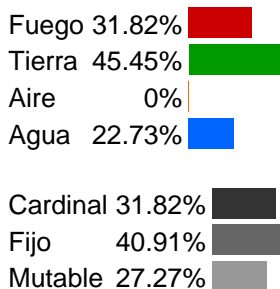

Carta natal

Leopold Stokowski

18/04/1882 04:00:00 (GMT)

18/04/1882 04:00:00 UT

51:30:31N 00:07:33W

Tropical/geocéntrico

Carta eclíptica

Casas: Placidus

ARMC: 266°02'40.74432"

carta-natal.es

Generalidades

Casas (Placidus)

C 1 (AC)	♈	20°33'21"
C 2	♉	12°03'38"
C 3	♊	07°47'34"
C 4	♋	26°22'14"
C 5	♌	14°14'47"
C 6	♍	07°01'39"
C 7	♎	20°33'21"
C 8	♏	12°03'38"
C 9	♐	07°47'34"
C 10 (MC)	♐	26°22'14"
C 11	♑	14°14'47"
C 12	♒	07°01'39"

Planetas

☉	♈	28°00'24"	1
☾	♈	01°34'51"	1
☿	♈	13°16'43"	1
♀	♈	12°05'07"	2
♂	♌	19°42'53"	5
♃	♈	29°08'17"	2
♄	♈	13°20'33"	2
♅	♎	14°55'02" <u>R</u>	6
♆	♈	15°33'58"	2
♇	♈	28°05'32"	2

Aspectos

☉	0°	☾	3.57° (S)
☉	30°	♀	0.09° (A)
♀	30°	♃	0.06° (A)
♀	150°	♅	1.64° (A)
♀	0°	♄	1.26° (A)
♀	120°	♅	2.83° (A)
♀	0°	♆	3.48° (A)
♂	120°	AC	0.84° (S)
♃	0°	♀	1.05° (S)
♄	120°	♅	1.57° (A)
♄	0°	♆	2.22° (A)
♅	120°	♆	0.65° (S)