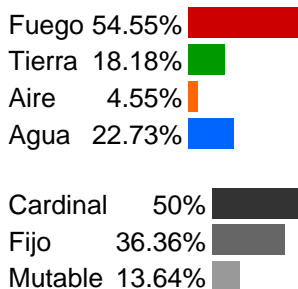

Carta natal

Robert Bloch

05/04/1917 21:20:00 (CDT)
06/04/1917 02:20:00 UT

41:51:00N 87:39:00W

Tropical/geocéntrico
Carta eclíptica
Casas: Placidus

ARMC: 141°09'16.36524"

carta-natal.es

Generalidades

Casas (Placidus)

C 1 (AC)	♈	09°53'19"
C 2	♉	08°52'46"
C 3	♊	12°39'55"
C 4	♋	18°43'20"
C 5	♌	21°28'16"
C 6	♍	18°15'52"
C 7	♎	09°53'19"
C 8	♏	08°52'46"
C 9	♐	12°39'55"
C 10 (MC)	♑	18°43'20"
C 11	♒	21°28'16"
C 12	♓	18°15'52"

Planetas

☉	♈	15°43'02"	5 » 6
☾	♎	28°40'50"	11
☿	♏	23°37'54"	6
♀	♐	10°27'24"	5
♂	♉	08°01'59"	5
♃	♊	10°25'18"	7
♅	♊	23°45'57"	9
♆	♊	22°36'24"	4
♇	♊	02°06'03"R	9
♁	♈	02°24'28"	8

Aspectos

☉	0°	♀	7.91° (S)
☉	0°	♀	5.26° (A)
☉	0°	♂	7.68° (S)
☾	60°	♄	3.42° (A)
☾	90°	♁	3.73° (A)
♀	90°	♂	0.13° (A)
♀	60°	♅	1.02° (S)
♀	0°	♂	2.42° (S)
♀	30°	♃	0.04° (S)
♀	150°	AC	0.57° (A)
♂	120°	♄	5.93° (S)
♂	90°	♁	5.63° (S)
♃	180°	AC	0.53° (A)
♅	150°	♅	1.16° (A)
♄	30°	♁	0.31° (S)