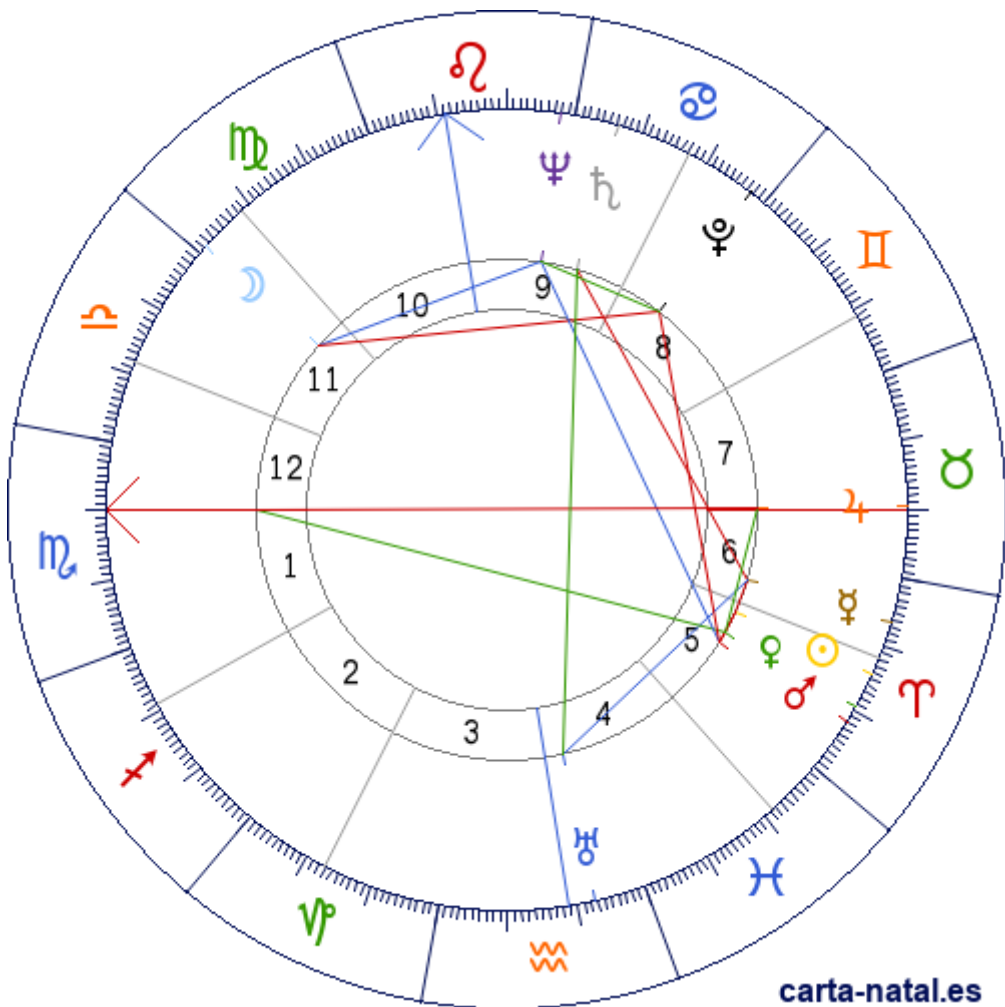

Carta natal

Robert Bloch

05/04/1917 21:20:00 (CDT)
06/04/1917 02:20:00 UT

41:51:00N 87:39:00W

Tropical/geocéntrico
Carta eclíptica
Casas: Placidus

ARMC: 141°09'16.36524"

carta-natal.es

Generalidades

Casas (Placidus)

C 1 (AC)	♈	09°53'19"
C 2	♉	08°52'46"
C 3	♊	12°39'55"
C 4	♋	18°43'20"
C 5	♌	21°28'16"
C 6	♍	18°15'52"
C 7	♎	09°53'19"
C 8	♏	08°52'46"
C 9	♐	12°39'55"
C 10 (MC)	♑	18°43'20"
C 11	♒	21°28'16"
C 12	♓	18°15'52"

Planetas

☉	♈	15°43'02"	5 » 6
☾	♎	28°40'50"	11
☿	♏	23°37'54"	6
♀	♐	10°27'24"	5
♂	♉	08°01'59"	5
♃	♊	10°25'18"	7
♅	♊	23°45'57"	9
♆	♊	22°36'24"	4
♇	♊	02°06'03"R	9
♁	♈	02°24'28"	8

Aspectos

☉	0°	♀	7.91° (S)
☉	0°	♀	5.26° (A)
☉	0°	♂	7.68° (S)
☾	60°	♄	3.42° (A)
☾	90°	♁	3.73° (A)
♀	90°	♂	0.13° (A)
♀	60°	♅	1.02° (S)
♀	0°	♂	2.42° (S)
♀	30°	♃	0.04° (S)
♀	150°	AC	0.57° (A)
♂	120°	♄	5.93° (S)
♂	90°	♁	5.63° (S)
♃	180°	AC	0.53° (A)
♅	150°	♅	1.16° (A)
♄	30°	♁	0.31° (S)