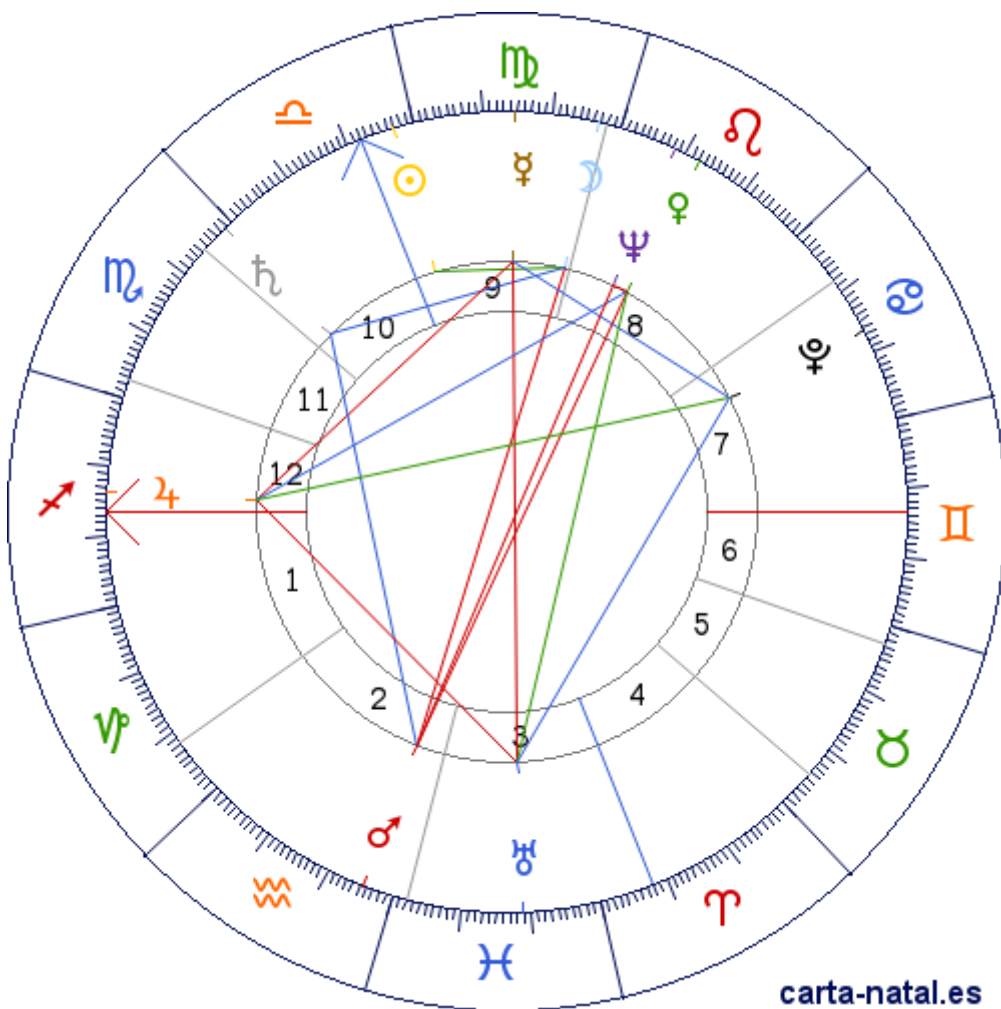

Carta natal

Marcello Mastroianni

26/09/1924 12:15:00 (CET)
26/09/1924 11:15:00 UT

41:36:36N 13:33:01E

Tropical/geocéntrico
Carta eclíptica
Casas: Placidus

ARMC: 187°16'53.12424"

carta-natal.es

Generalidades

- Fuego 31.82% ■
- Tierra 22.73% ■
- Aire 31.82% ■
- Agua 13.64% ■

- Cardinal 27.27% ■
- Fijo 27.27% ■
- Mutable 45.45% ■

Casas (Placidus)

C 1 (AC)	♈	16°33'20"
C 2	♍	21°44'14"
C 3	♎	02°03'08"
C 4	♏	07°55'44"
C 5	♐	05°31'14"
C 6	♑	27°17'59"
C 7	♒	16°33'20"
C 8	♓	21°44'14"
C 9	♈	02°03'08"
C 10 (MC)	♉	07°55'44"
C 11	♊	05°31'14"
C 12	♋	27°17'59"

Planetas

☉	♌	03°04'32"	9
☽	♍	03°20'01"	9
♀	♍	15°16'45"	9
♀	♏	17°51'35"	8
♂	♌	25°26'28"	2
♃	♈	13°42'34"	12 » 1
♅	♎	01°20'36"	10
♁	♎	18°58'55"R	3
♃	♏	21°38'36"	8
♀	♓	13°29'40"	7

Aspectos

☉	30°	☽	0.26° (S)
☽	180°	♂	7.89° (S)
☽	60°	♅	1.99° (S)
♀	90°	♃	1.57° (S)
♀	180°	♁	3.7° (A)
♀	60°	♀	1.78° (S)
♀	180°	♂	7.58° (A)
♀	120°	♃	4.15° (S)
♀	150°	♁	1.12° (A)
♀	0°	♃	3.78° (A)
♂	120°	♅	5.9° (S)
♂	180°	♃	3.8° (S)
♃	90°	♁	5.27° (A)
♃	150°	♀	0.21° (S)
♁	120°	♀	5.49° (A)