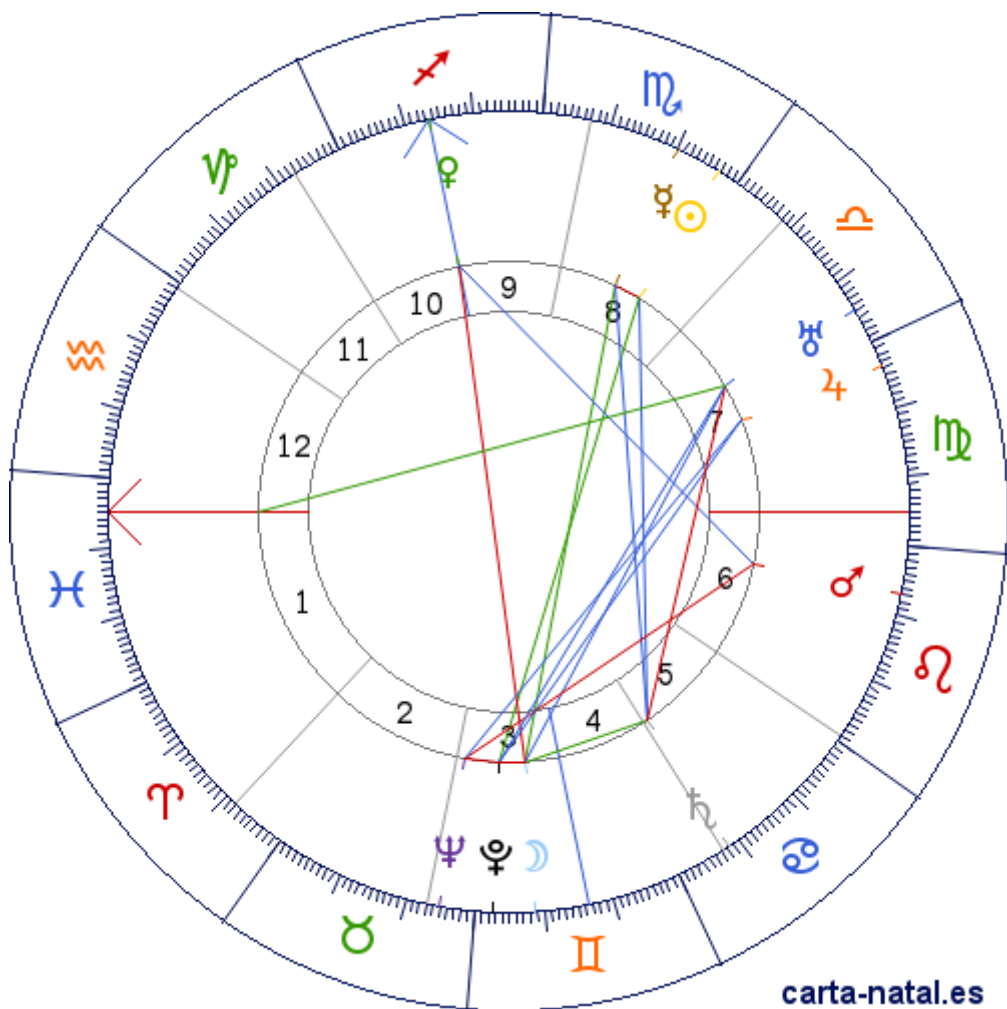

Carta natal

Cipriana Machado Ruiz

26/10/1885 14:40:00 (LMT)

26/10/1885 14:54:49 UT

40:24:59N 03:42:09W

Tropical/geocéntrico

Carta eclíptica

Casas: Placidus

ARMC: 255°08'37.71312"

Generalidades

Fuego 27.27%

Tierra 9.09%

Aire 22.73%

Agua 40.91%

Cardinal 9.09%

Fijo 36.36%

Planetas

☉	♎	03°22'26"	8
☽	♏	08°42'20"	3
♃	♎	09°54'32"	8
♅	♏	16°22'08"	10
♁	♏	23°07'45"	6
♄	♎	26°19'24"	7
♁	♏	08°21'51" <u>E</u>	5
♁	♏	05°11'33"	7
♁	♏	24°44'40" <u>R</u>	3
♁	♏	02°38'17" <u>R</u>	3

Aspectos