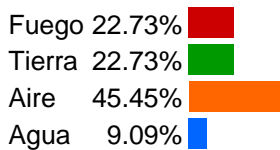

Generalidades

Casas (Placidus)

C 1 (AC)	♍	14°01'25"
C 2	♌	06°38'31"
C 3	♍	05°12'51"
C 4	♈	09°45'18"
C 5	♍	16°04'34"
C 6	♎	17°52'20"
C 7	♈	14°01'25"
C 8	♉	06°38'31"
C 9	♊	05°12'51"
C 10 (MC)	♈	09°45'18"
C 11	♏	16°04'34"
C 12	♏	17°52'20"

Planetas

☉	♈	16°23'32"	10
☾	♏	02°31'17"	11
♀	♈	15°31'53"<u>R</u>	10
♀	♈	21°45'51"	10
♂	♍	03°23'05"	12
♃	♏	13°47'47"	11
♄	♍	11°32'10"<u>R</u>	3
♁	♈	08°28'46"<u>E</u>	6
♃	♎	08°00'30"<u>R</u>	5
♀	♉	16°38'00"	8

Aspectos

☉	0°	♀	0.86° (S)
☉	0°	♀	5.37° (S)
☉	60°	♃	2.6° (S)
☉	60°	♀	0.24° (A)
☾	30°	♂	0.86° (A)
☾	180°	♃	5.49° (A)
♀	0°	♀	6.23° (S)
♀	60°	♃	1.74° (A)
♀	60°	♀	1.1° (S)
♂	180°	♁	5.09° (A)
♃	90°	♄	2.26° (S)
♃	180°	♃	5.79° (S)
♃	120°	♀	2.84° (A)
♃	30°	AC	0.23° (S)
♄	120°	♁	3.06° (A)