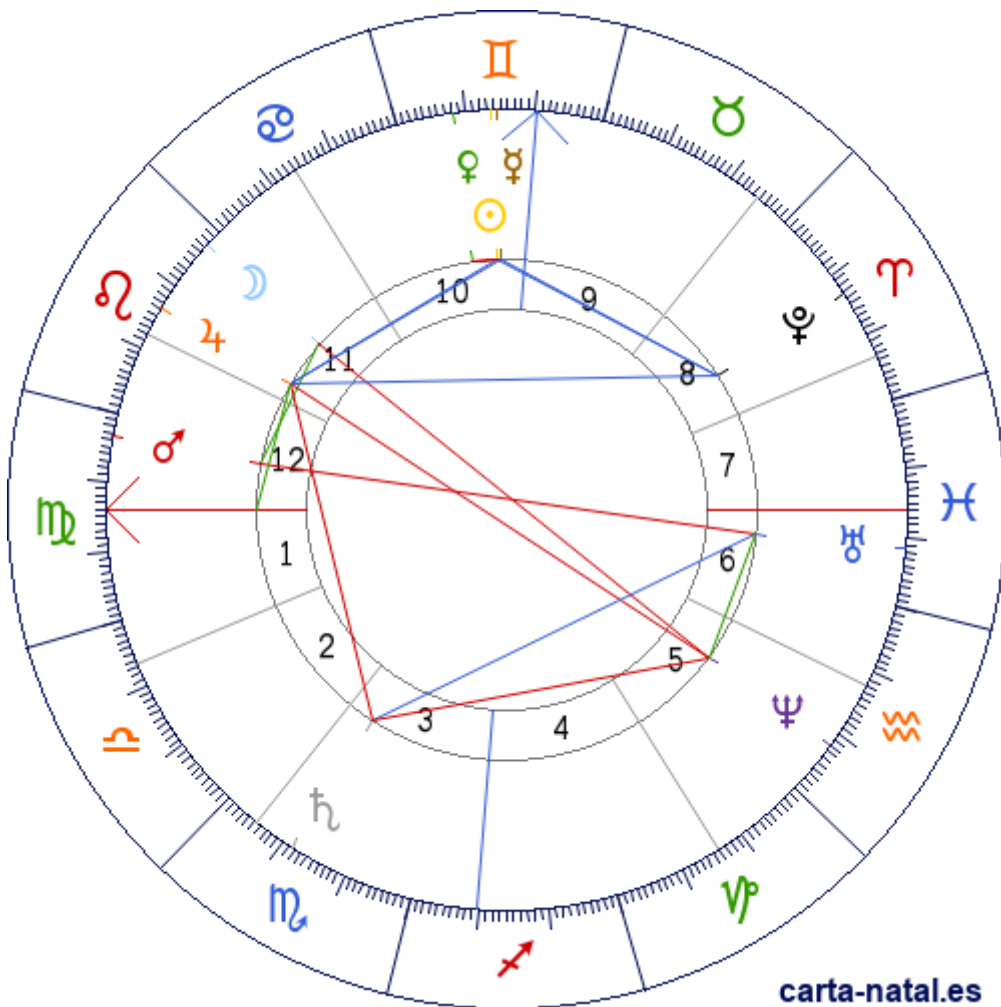

**Carta natal**

**Alois Hitler**

07/06/1837 11:30:00 (LMT)

07/06/1837 10:28:44 UT

48:37:00N 15:19:00E

Tropical/geocéntrico

Carta eclíptica

Casas: Placidus

ARMC: 68°05'48.01632"

carta-natal.es

Generalidades

**Casas (Placidus)**

C 1 (AC)	♍	14°01'25"
C 2	♌	06°38'31"
C 3	♍	05°12'51"
C 4	♈	09°45'18"
C 5	♍	16°04'34"
C 6	♎	17°52'20"
C 7	♈	14°01'25"
C 8	♉	06°38'31"
C 9	♊	05°12'51"
C 10 (MC)	♈	09°45'18"
C 11	♏	16°04'34"
C 12	♏	17°52'20"

**Planetas**

☉	♈	16°23'32"	10
☾	♏	02°31'17"	11
♀	♈	15°31'53" <u>R</u>	10
♀	♈	21°45'51"	10
♂	♍	03°23'05"	12
♃	♏	13°47'47"	11
♄	♍	11°32'10" <u>R</u>	3
♁	♈	08°28'46" <u>E</u>	6
♃	♎	08°00'30" <u>R</u>	5
♀	♉	16°38'00"	8

♃	90°	♄	3.53° (A)
♅	30°	♄	0.47° (S)