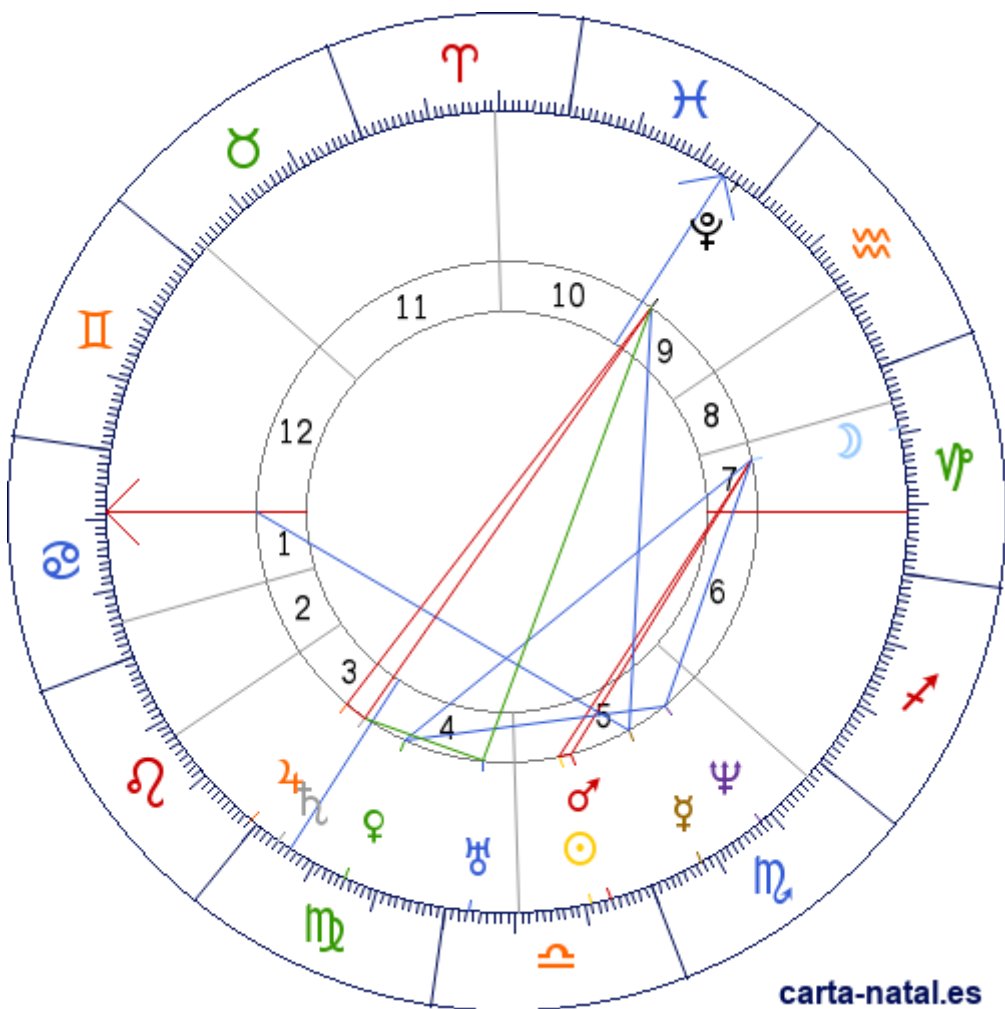

Carta natal

Joseph Plateau

14/10/1801 21:00:00 (LMT)

14/10/1801 20:42:36 UT

50:51:02N 04:20:56E

Tropical/geocéntrico

Carta eclíptica

Casas: Placidus

ARMC: 337°52'28.98264"

carta-natal.es

Generalidades

Casas (Placidus)

C 1 (AC)	♌	08°48'59"
C 2	♍	24°52'48"
C 3	♎	12°45'25"
C 4	♏	06°05'44"
C 5	♐	10°24'54"
C 6	♑	27°27'57"
C 7	♒	08°48'59"
C 8	♓	24°52'48"
C 9	♈	12°45'25"
C 10 (MC)	♉	06°05'44"
C 11	♊	10°24'54"
C 12	♋	27°27'57"

Planetas

☉	♏	21°01'48"	5
☽	♓	20°52'25"	7
♀	♎	07°58'20"	5
♀	♏	14°54'28"	4
♁	♏	23°48'19"	5
♃	♏	29°10'42"	3
♆	♏	03°58'08"	3 » 4
♇	♏	03°29'23"	4
♆	♏	18°07'17"	5
♇	♏	03°48'43"R	9 » 10

Aspectos

☉	90°	☽	0.16° (A)
☉	0°	♂	2.78° (A)
☽	120°	♀	5.97° (S)
☽	90°	♂	2.93° (A)
☽	60°	♃	2.75° (S)
♀	120°	☽	4.16° (S)
♀	120°	AC	0.84° (S)
♀	60°	♃	3.21° (A)
♃	0°	♆	4.79° (A)
♃	180°	☽	4.63° (A)
♆	30°	♃	0.48° (S)
♆	180°	☽	0.16° (S)
♃	150°	☽	0.32° (A)