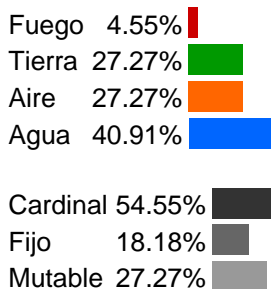

Carta natal

Joseph Plateau

14/10/1801 21:00:00 (LMT)

14/10/1801 20:42:36 UT

50:51:02N 04:20:56E

Tropical/geocéntrico

Carta eclíptica

Casas: Placidus

ARMC: 337°52'28.98264"

carta-natal.es

Generalidades

Casas (Placidus)

C 1 (AC)	♌	08°48'59"
C 2	♍	24°52'48"
C 3	♎	12°45'25"
C 4	♏	06°05'44"
C 5	♐	10°24'54"
C 6	♑	27°27'57"
C 7	♒	08°48'59"
C 8	♓	24°52'48"
C 9	♈	12°45'25"
C 10 (MC)	♉	06°05'44"
C 11	♊	10°24'54"
C 12	♋	27°27'57"

Planetas

☉	♏	21°01'48"	5
☽	♓	20°52'25"	7
♀	♎	07°58'20"	5
♀	♏	14°54'28"	4
♁	♏	23°48'19"	5
♃	♏	29°10'42"	3
♆	♏	03°58'08"	3 » 4
♇	♏	03°29'23"	4
♆	♏	18°07'17"	5
♇	♏	03°48'43"R	9 » 10

Aspectos

☉	90°	☽	0.16° (A)
☉	0°	♂	2.78° (A)
☽	120°	♀	5.97° (S)
☽	90°	♂	2.93° (A)
☽	60°	♃	2.75° (S)
♀	120°	☽	4.16° (S)
♀	120°	AC	0.84° (S)
♀	60°	♃	3.21° (A)
♃	0°	♆	4.79° (A)
♃	180°	☽	4.63° (A)
♆	30°	♃	0.48° (S)
♆	180°	☽	0.16° (S)
♃	150°	☽	0.32° (A)