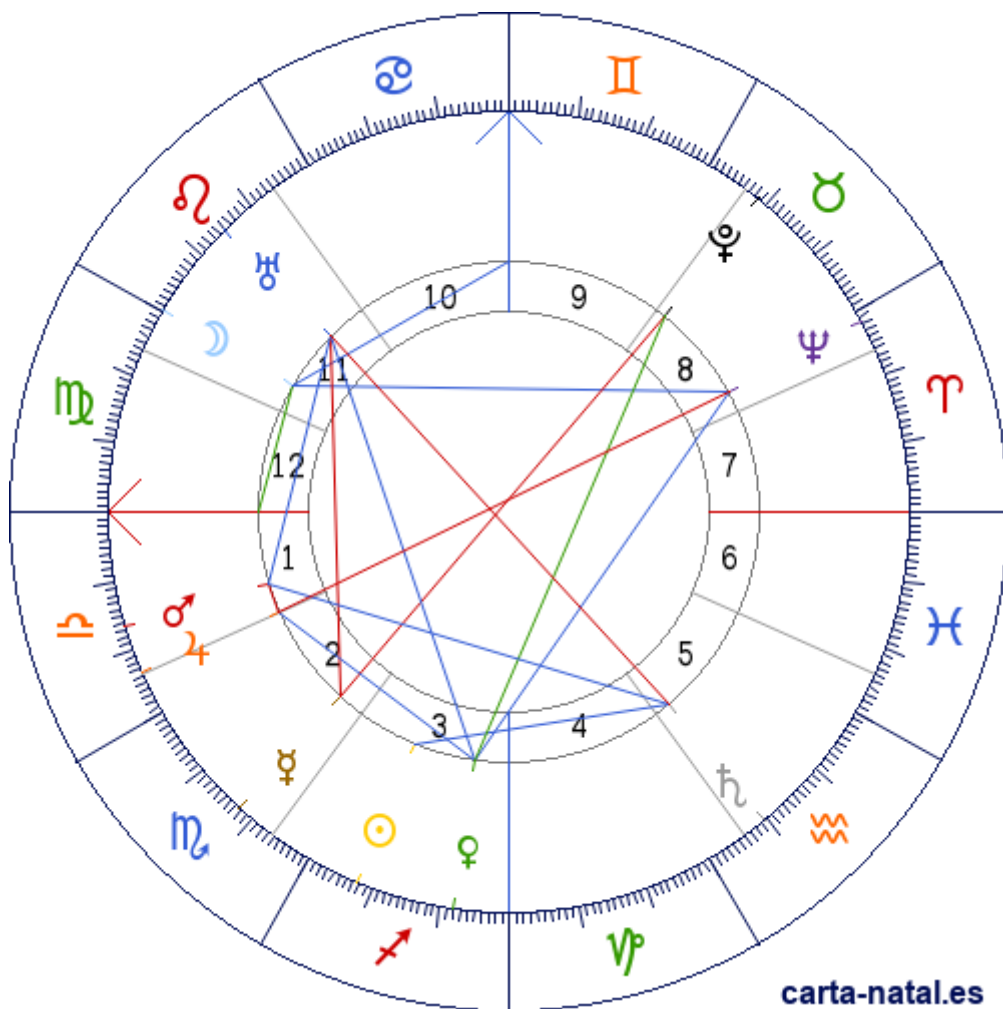

Carta natal

Winston Churchill

30/11/1874 01:30:00 (GMT)

30/11/1874 01:30:00 UT

51:50:55N 01:21:05W

Tropical/geocéntrico

Carta eclíptica

Casas: Placidus

ARMC: 89°54'20.23632"

carta-natal.es

Generalidades

Fuego 45.45%

Tierra 18.18%

Aire 27.27%

Agua 9.09%

Cardinal 18.18%

♃ 180° ♃ 4.87° (A)

♄ 180° ♃ 5.64° (A)