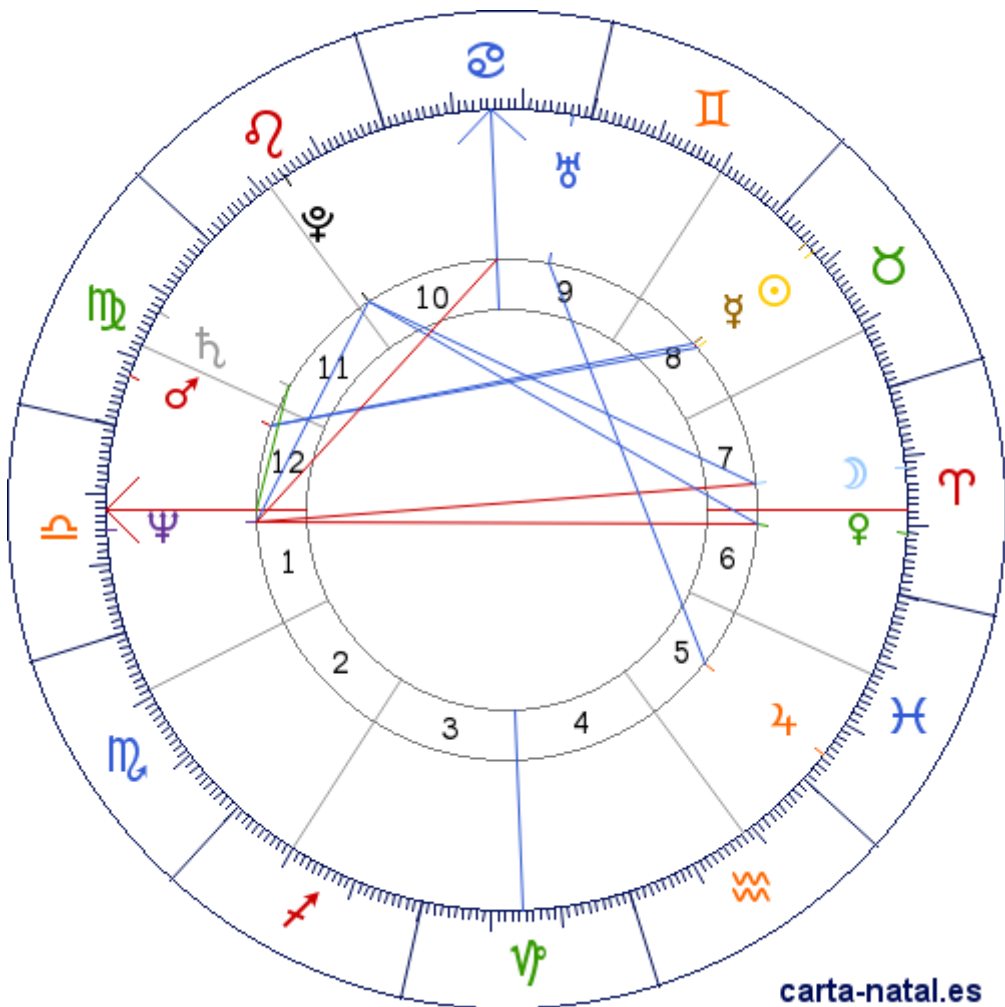

Carta natal

Stevie Wonder

13/05/1950 16:15:00 (EST)

13/05/1950 21:15:00 UT

43:25:10N 83:57:03W

Tropical/geocéntrico

Carta eclíptica

Casas: Placidus

ARMC: 105°51'8.6022"

Generalidades

Fuego 27.27%

Tierra 36.36%

Aire 18.18%

Agua 18.18%

Cardinal 54.55%

Fijo 27.27%

♇ ♏ 15°49'29" 10 » 11

Aspectos

☉ 0° ♀ 1.36° (A)

☉ 120° ♂ 0.11° (A)

☾ 180° ♀ 3.27° (S)

☾ 120° ♀ 2.5° (S)

♀ 120° ♂ 1.25° (A)

♀ 180° ♀ 6.16° (A)