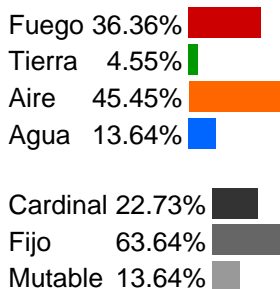

Carta natal

Faustino Miranda

19/02/1905 07:00:00 (WET)
19/02/1905 07:00:00 UT

43:32:28N 05:39:52W

Tropical/geocéntrico
Carta eclíptica
Casas: Placidus

ARMC: 247°53'40.16616"

carta-natal.es

Generalidades

Casas (Placidus)

C 1 (AC)	♋	21°25'26"
C 2	♌	11°49'02"
C 3	♍	15°50'41"
C 4	♎	09°33'48"
C 5	♏	29°47'53"
C 6	♐	21°18'25"
C 7	♑	21°25'26"
C 8	♒	11°49'02"
C 9	♓	15°50'41"
C 10 (MC)	♈	09°33'48"
C 11	♉	29°47'53"
C 12	♊	21°18'25"

Planetas

☉	♋	29°59'07"	1
☾	♎	23°07'20"	7
♀	♋	15°28'25"	12
♀	♌	16°34'35"	2
♂	♏	16°10'47"	9
♃	♌	26°48'47"	2
♅	♋	24°14'39"	1
♁	♊	03°14'44"	11
♃	♐	05°33'23"R	5
♁	♏	19°43'36"R	4

Aspectos

☉	180°	☾	6.86° (A)
☉	60°	♃	3.17° (S)
☉	0°	♅	5.74° (S)
☉	60°	♁	3.26° (A)
☉	120°	♃	5.57° (A)
☾	180°	♀	7.65° (S)
☾	120°	♀	6.55° (S)
☾	120°	♃	3.69° (A)
☾	180°	♅	1.12° (A)
☾	60°	♁	3.4° (S)
☾	180°	AC	1.7° (A)
♀	60°	♀	1.1° (A)
♀	90°	♂	0.71° (A)
♀	120°	♁	4.25° (A)
♀	150°	♂	0.4° (S)