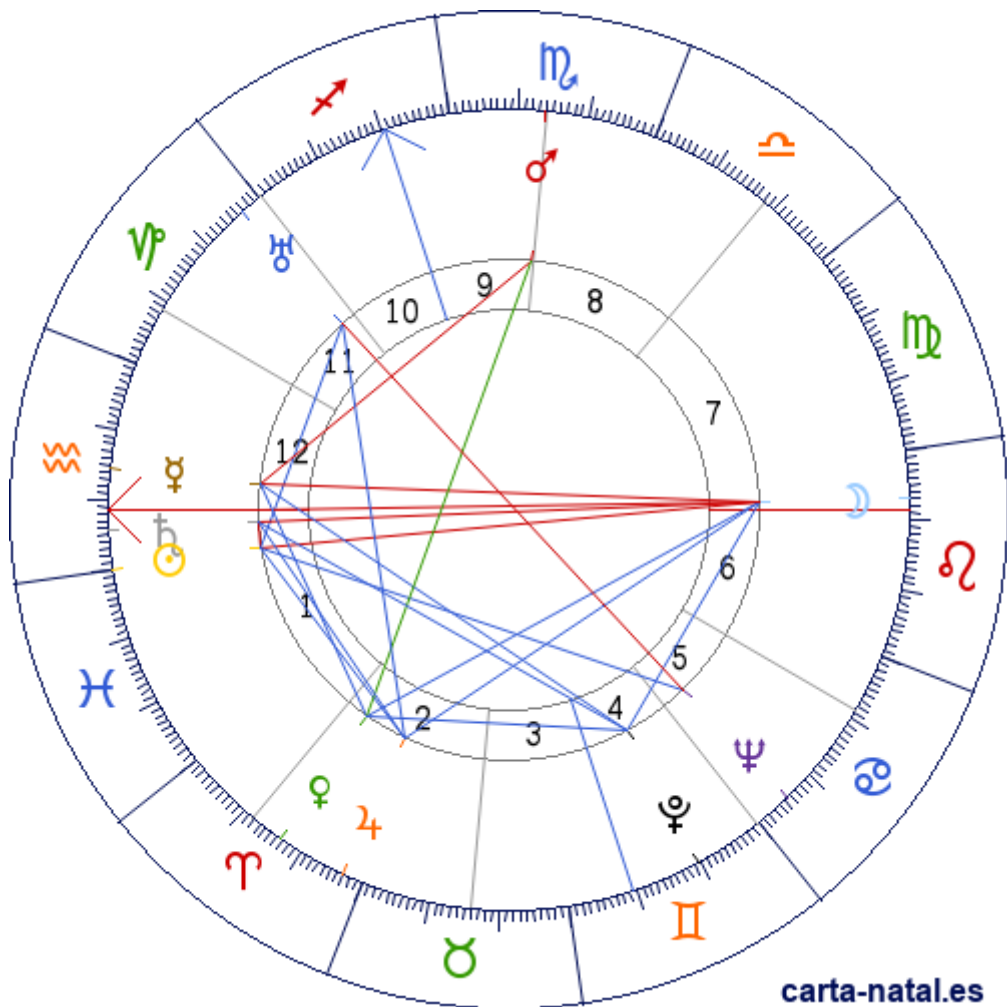

Carta natal

Faustino Miranda

19/02/1905 07:00:00 (WET)
19/02/1905 07:00:00 UT

43:32:28N 05:39:52W

Tropical/geocéntrico
Carta eclíptica
Casas: Placidus

ARMC: 247°53'40.16616"

carta-natal.es

Generalidades

Casas (Placidus)

C 1 (AC)	♋	21°25'26"
C 2	♌	11°49'02"
C 3	♍	15°50'41"
C 4	♎	09°33'48"
C 5	♏	29°47'53"
C 6	♐	21°18'25"
C 7	♑	21°25'26"
C 8	♒	11°49'02"
C 9	♓	15°50'41"
C 10 (MC)	♈	09°33'48"
C 11	♉	29°47'53"
C 12	♊	21°18'25"

Planetas

☉	♋	29°59'07"	1
☾	♎	23°07'20"	7
♀	♋	15°28'25"	12
♀	♌	16°34'35"	2
♂	♏	16°10'47"	9
♃	♌	26°48'47"	2
♅	♋	24°14'39"	1
♁	♊	03°14'44"	11
♃	♐	05°33'23"R	5
♁	♏	19°43'36"R	4

Aspectos

☉	180°	☾	6.86° (A)
☉	60°	♃	3.17° (S)
☉	0°	♅	5.74° (S)
☉	60°	♁	3.26° (A)
☉	120°	♃	5.57° (A)
☾	180°	♀	7.65° (S)
☾	120°	♀	6.55° (S)
☾	120°	♃	3.69° (A)
☾	180°	♅	1.12° (A)
☾	60°	♁	3.4° (S)
☾	180°	AC	1.7° (A)
♀	60°	♀	1.1° (A)
♀	90°	♂	0.71° (A)
♀	120°	♁	4.25° (A)
♀	150°	♂	0.4° (S)

♀	60°	♁	3.15° (A)
♄	60°	♃	2.57° (S)
♄	120°	♁	6.43° (A)
♃	120°	♁	4.52° (S)
♁	180°	♁	2.31° (A)