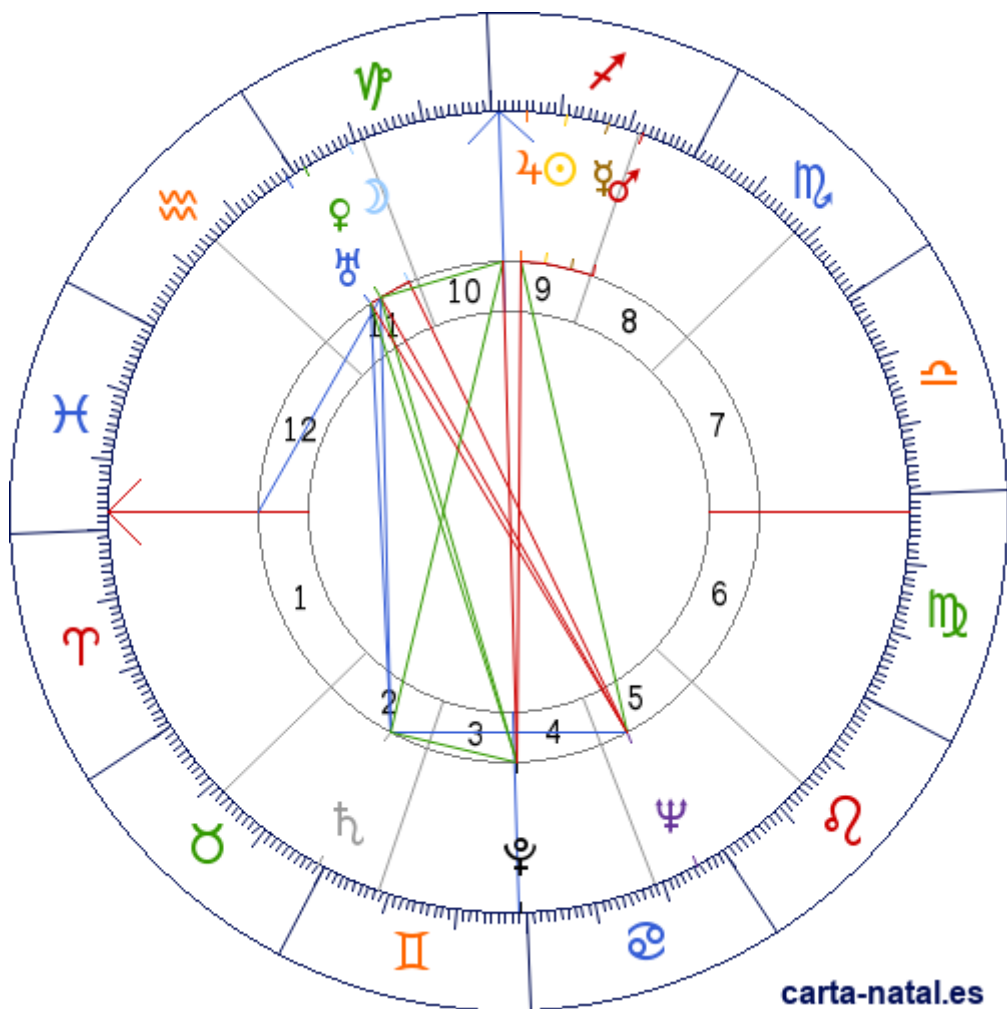

**Carta natal**

**Carlo Ponti**

11/12/1912 13:00:00 (CET)

11/12/1912 12:00:00 UT

45:27:52N 08:52:58E

Tropical/geocéntrico

Carta eclíptica

Casas: Placidus

ARMC: 268°42'48.84804"

carta-natal.es

Generalidades

Fuego 45.45%

Tierra 27.27%

Aire 9.09%

Agua 18.18%

Cardinal 27.27%

♆ ♌ 25°31'49"R 5

♇ ♋ 29°14'06"R 4

Aspectos

♁ 0° ♀ 6° (S)

♁ 0° ♃ 5.79° (A)

☾ 0° ♀ 7.27° (A)

☾ 180° ♀ 4.53° (A)

♀ 0° ♂ 5.11° (A)