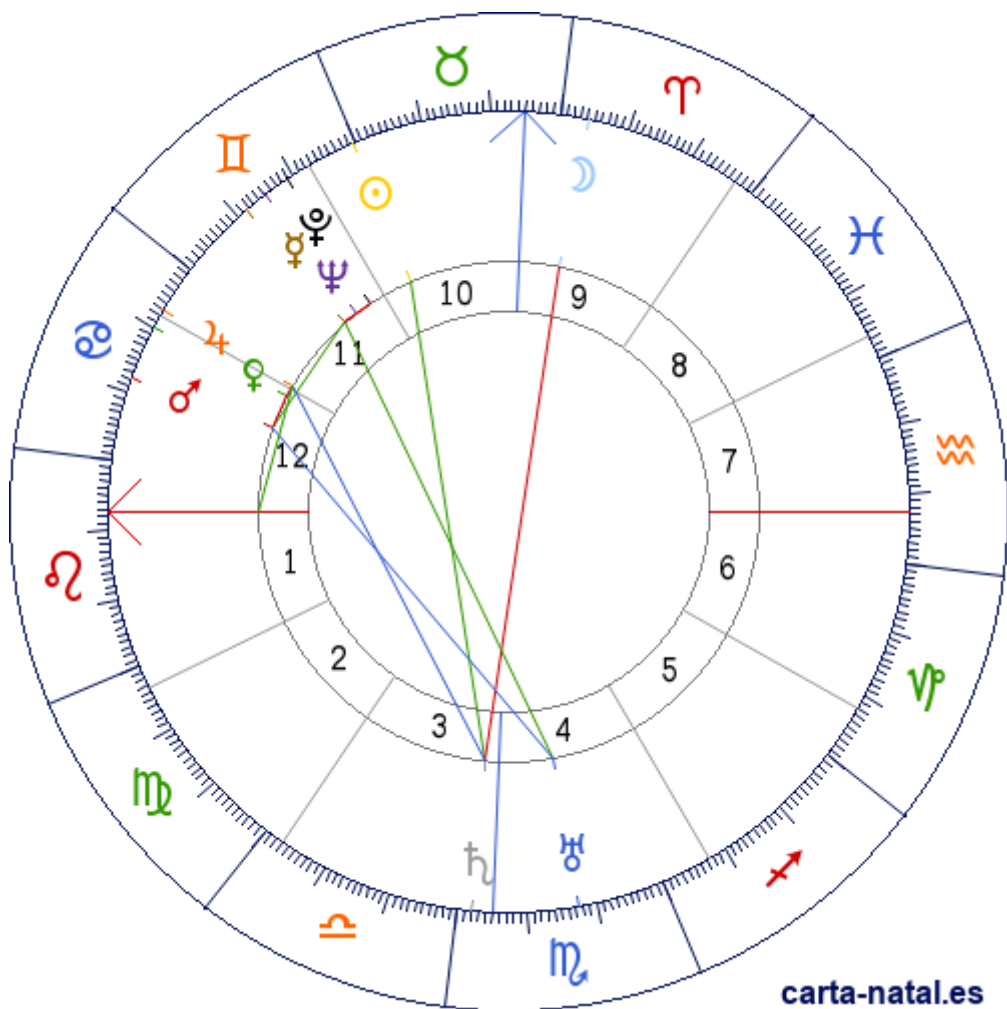

Carta natal

Lázaro Cárdenas del Río

21/05/1895 10:15:00 (LMT)
21/05/1895 17:05:52 UT

19:59:00N 102:43:00W

Tropical/geocéntrico
Carta eclíptica
Casas: Placidus

ARMC: 32°50'6.531"

carta-natal.es

Generalidades

Fuego 27.27%	■
Tierra 9.09%	■
Aire 31.82%	■
Agua 31.82%	■
Cardinal 36.36%	■
Fijo 31.82%	■
Mutable 31.82%	■

Casas (Placidus)

C 1 (AC)	♈	07°23'22"
C 2	♉	03°25'31"
C 3	♊	02°56'09"
C 4	♋	05°07'28"
C 5	♌	07°23'43"
C 6	♍	08°05'48"
C 7	♎	07°23'22"
C 8	♏	03°25'31"
C 9	♐	02°56'09"
C 10 (MC)	♑	05°07'28"
C 11	♒	07°23'43"
C 12	♓	08°05'48"

Planetas

☉	♋	00°20'49"	10
☾	♌	25°49'04"	9
☿	♋	18°15'41"	11
♀	♋	09°55'09"	12
♂	♋	17°48'48"	12
♃	♋	07°08'27"	11 » 12
♄	♋	01°59'26" <u>R</u>	3 » 4
♅	♋	17°23'18" <u>R</u>	4
♆	♋	14°55'11"	11
♇	♋	10°59'37"	11

Aspectos

☉	150°	♄	1.64° (A)
☾	180°	♄	6.17° (A)
♀	30°	♂	0.45° (S)
♀	150°	♅	0.87° (S)
♀	0°	♆	3.34° (S)
♀	0°	♇	7.27° (S)
♀	0°	♂	7.89° (A)
♀	0°	♃	2.78° (S)
♂	120°	♅	0.43° (S)
♃	120°	♄	5.15° (S)
♃	30°	AC	0.25° (S)
♆	0°	♇	3.93° (S)