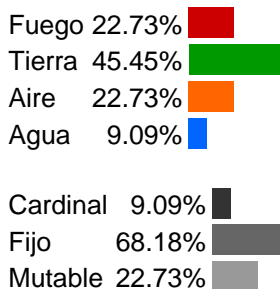

Carta natal

Rocco Antonio Tano

04/05/1964 11:30:00 (CET)
04/05/1964 10:30:00 UT

42:20:59N 14:24:14E

Tropical/geocéntrico
Carta eclíptica
Casas: Placidus

ARMC: 34°14'29.10732"

carta-natal.es

Generalidades

Casas (Placidus)

C 1 (AC)	♈	16°45'11"
C 2	♉	07°52'02"
C 3	♊	04°05'02"
C 4	♋	06°34'18"
C 5	♌	13°00'46"
C 6	♍	17°25'21"
C 7	♎	16°45'11"
C 8	♏	07°52'02"
C 9	♐	04°05'02"
C 10 (MC)	♑	06°34'18"
C 11	♒	13°00'46"
C 12	♓	17°25'21"