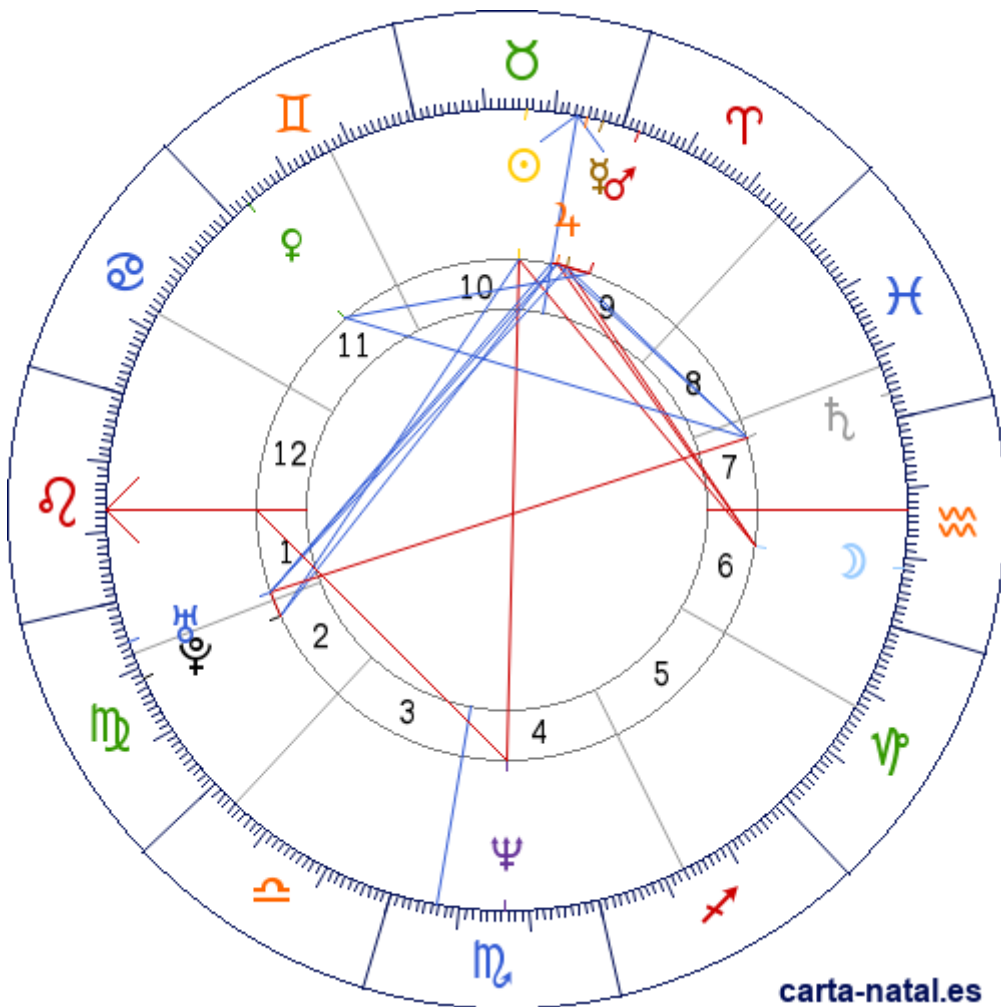

Carta natal

Rocco Antonio Tano

04/05/1964 11:30:00 (CET)
04/05/1964 10:30:00 UT

42:20:59N 14:24:14E

Tropical/geocéntrico
Carta eclíptica
Casas: Placidus

ARMC: 34°14'29.10732"

carta-natal.es

Generalidades

Casas (Placidus)

C 1 (AC)	♈	16°45'11"
C 2	♉	07°52'02"
C 3	♊	04°05'02"
C 4	♋	06°34'18"
C 5	♌	13°00'46"
C 6	♍	17°25'21"
C 7	♎	16°45'11"
C 8	♏	07°52'02"
C 9	♐	04°05'02"
C 10 (MC)	♑	06°34'18"
C 11	♒	13°00'46"
C 12	♓	17°25'21"

Planetas

☉	♋	13°58'37"	10
☾	♋	08°20'51"	6
☿	♋	02°58'56" <u>R</u>	9 » 10
♀	♋	26°54'55"	11
♂	♋	27°36'31"	9
♃	♋	05°18'30"	9 » 10
♄	♋	03°38'41"	7
♅	♋	05°57'07" <u>R</u>	1 » 2
♆	♋	16°32'24" <u>R</u>	4
♇	♋	11°40'34" <u>R</u>	2

Aspectos

☉	90°	☾	5.63° (A)
☉	180°	♄	2.56° (A)
☉	120°	♅	2.3° (S)
☾	90°	♀	5.37° (S)
☾	90°	♃	3.04° (S)
♀	0°	♂	5.37° (A)
♀	0°	♃	2.33° (S)
♀	60°	♄	0.66° (S)
♀	120°	♅	2.97° (S)
♀	60°	♂	0.69° (S)
♀	120°	♄	6.73° (A)
♂	0°	♃	7.7° (A)
♃	60°	♄	1.66° (S)
♃	120°	♅	0.64° (A)
♃	120°	♅	6.37° (A)