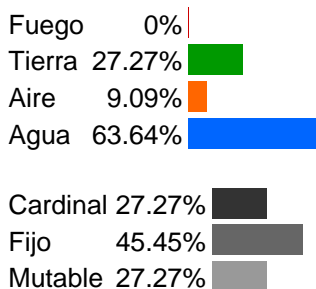

**Carta natal**

**Rembrandt van Rijn**

15/07/1606 15:00:00 (LMT)

15/07/1606 14:42:02 UT

52:09:30N 04:29:35E

Tropical/geocéntrico

Carta eclíptica

Casas: Placidus

ARMC: 158°09'55.46592"

carta-natal.es

Generalidades

**Casas (Placidus)**

|           |   |           |
|-----------|---|-----------|
| C 1 (AC)  | ♋ | 17°22'51" |
| C 2       | ♌ | 17°19'45" |
| C 3       | ♍ | 26°18'47" |
| C 4       | ♎ | 06°24'04" |
| C 5       | ♏ | 07°29'57" |
| C 6       | ♐ | 00°06'52" |
| C 7       | ♑ | 17°22'51" |
| C 8       | ♒ | 17°19'45" |
| C 9       | ♓ | 26°18'47" |
| C 10 (MC) | ♈ | 06°24'04" |
| C 11      | ♉ | 07°29'57" |
| C 12      | ♊ | 00°06'52" |