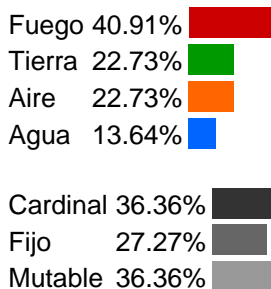

**Carta natal**

**Caetano Veloso**

07/08/1942 21:00:00 (/03)  
08/08/1942 00:00:00 UT

12:32:48S 38:42:43W

Tropical/geocéntrico  
Carta eclíptica  
Casas: Placidus

ARMC: 277°09'26.748"

carta-natal.es

Generalidades

**Casas (Placidus)**

C 1 (AC)	♈	07°06'37"
C 2	♉	07°23'32"
C 3	♊	07°17'22"
C 4	♋	06°34'19"
C 5	♌	06°13'05"
C 6	♍	06°46'20"
C 7	♎	07°06'37"
C 8	♏	07°23'32"
C 9	♐	07°17'22"
C 10 (MC)	♑	06°34'19"
C 11	♒	06°13'05"
C 12	♓	06°46'20"