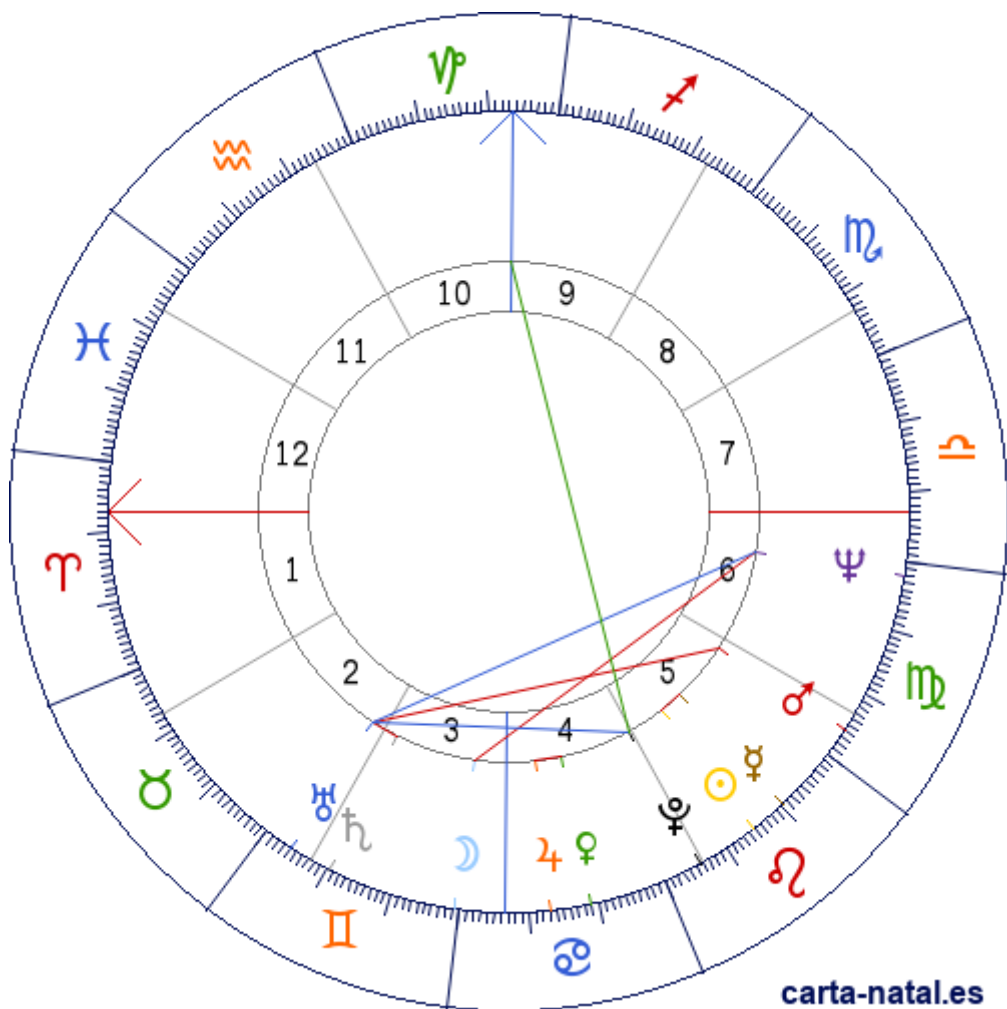

**Carta natal**

**Caetano Veloso**

07/08/1942 21:00:00 (/03)  
08/08/1942 00:00:00 UT

12:32:48S 38:42:43W

Tropical/geocéntrico  
Carta eclíptica  
Casas: Placidus

ARMC: 277°09'26.748"

carta-natal.es

Generalidades

**Casas (Placidus)**

C 1 (AC)	♈	07°06'37"
C 2	♉	07°23'32"
C 3	♊	07°17'22"
C 4	♋	06°34'19"
C 5	♌	06°13'05"
C 6	♍	06°46'20"
C 7	♎	07°06'37"
C 8	♏	07°23'32"
C 9	♐	07°17'22"
C 10 (MC)	♑	06°34'19"
C 11	♒	06°13'05"
C 12	♓	06°46'20"

**Planetas**

♁	♌	14°49'12"	5
♁	♋	29°15'20"	3
♀	♍	20°15'16"	5
♀	♋	18°55'45"	4
♂	♌	04°11'11"	5 » 6
♃	♋	13°04'34"	4
♃	♊	10°30'49"	3
♄	♊	04°07'25"	2 » 3
♅	♌	28°01'32"	6
♆	♌	05°38'51"	4 » 5

**Aspectos**

♁	0°	♀	5.43° (S)
♁	90°	♅	1.23° (S)
♀	0°	♃	5.85° (S)
♂	90°	♃	0.06° (S)
♃	0°	♃	6.39° (S)
♄	120°	♅	6.1° (A)
♄	60°	♆	1.52° (S)
♆	150°	MC	0.92° (S)