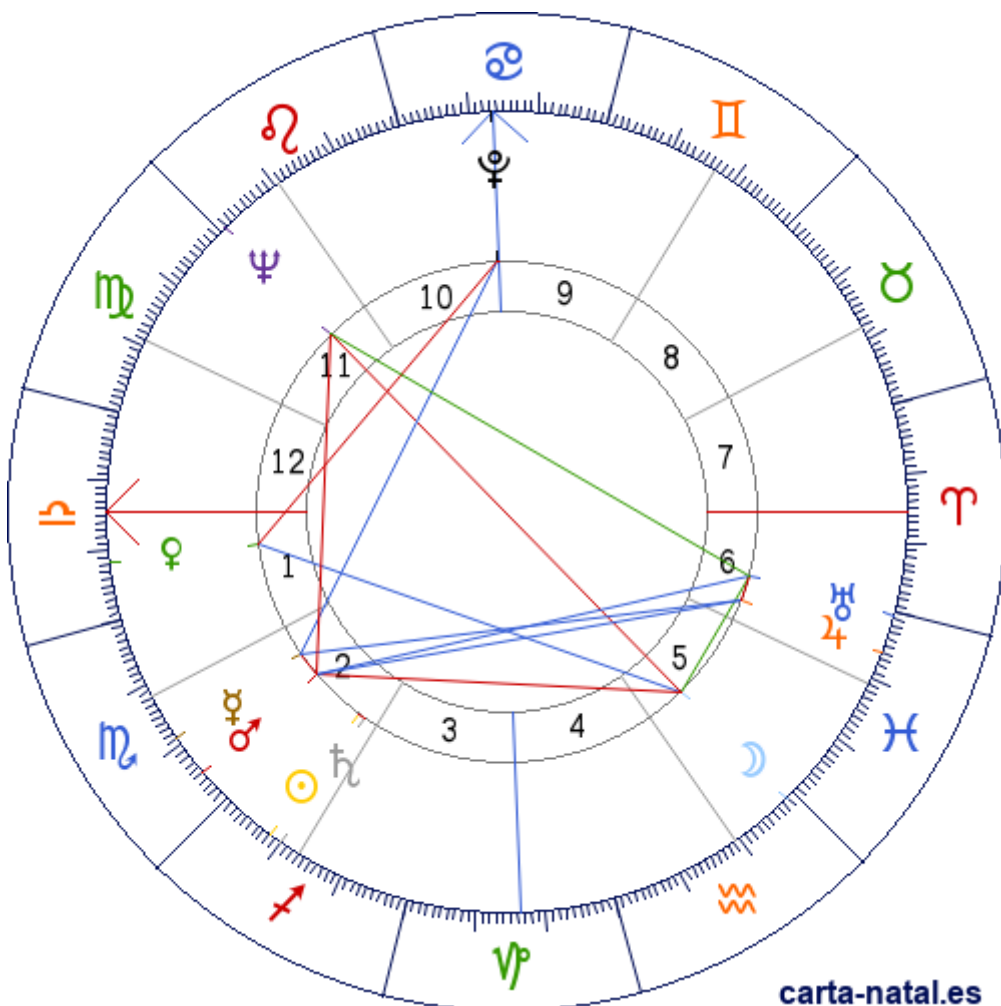

**Carta natal**

**Ralph Beard**

01/12/1927 02:20:00 (CST)

01/12/1927 08:20:00 UT

37:46:48N 86:27:38W

Tropical/geocéntrico

Carta eclíptica

Casas: Placidus

ARMC: 107°44'8.73528"

carta-natal.es

Generalidades

Fuego 22.73%

Tierra 0%

Aire 36.36%

Agua 40.91%

Cardinal 36.36%

**Planetas**

☉	♈	08°08'51"	2
☾	♋	28°42'49"	5
♀	♉	18°51'46"	2
♀	♈	21°46'23"	1
♂	♉	24°59'52"	2
♃	♎	23°50'25"	6
♃	♈	09°56'07"	2 » 3
♃	♎	29°31'26" <u>R</u>	6
♃	♏	29°11'20" <u>E</u>	11
♃	♒	16°47'44" <u>R</u>	10

**Aspectos**

☉	0°	♃	1.79° (A)
☾	120°	♀	6.94° (S)
☾	90°	♂	3.72° (S)
☾	30°	♃	0.81° (A)
☾	180°	♃	0.48° (A)
♀	0°	♂	6.14° (A)
♀	120°	♃	4.98° (A)
♀	120°	♃	2.07° (S)
♀	90°	♃	4.98° (S)
♂	120°	♃	1.16° (S)
♂	120°	♃	4.53° (A)
♂	90°	♃	4.19° (A)
♃	0°	♃	5.68° (A)
♃	150°	♃	0.34° (A)
♃	0°	MC	0.44° (A)