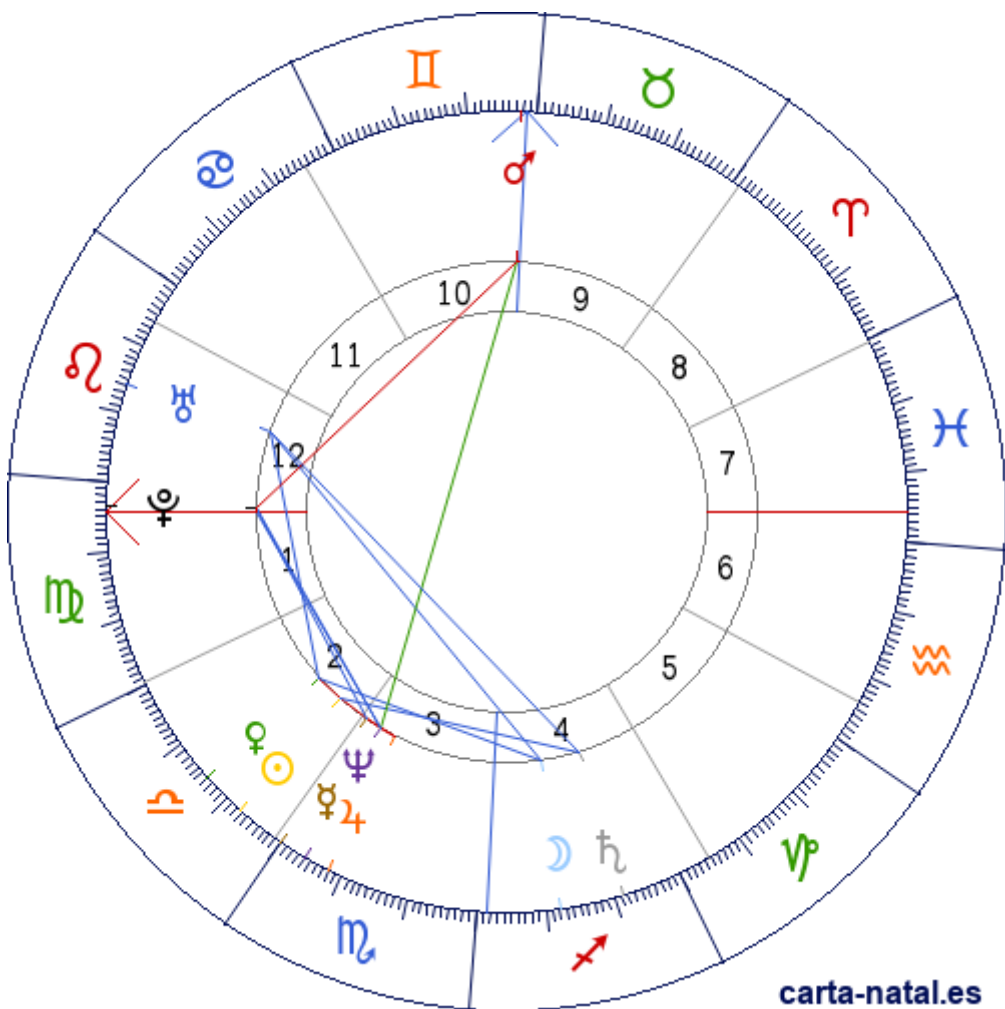

**Carta natal**

**Tim Robbins**

16/10/1958 02:12:00 (PST)

16/10/1958 10:12:00 UT

34:04:07N 117:56:20W

Tropical/geocéntrico

Carta eclíptica

Casas: Placidus

ARMC: 59°29'6.28836"

carta-natal.es

Generalidades

**Casas (Placidus)**

C 1 (AC)	♌	04°23'33"
C 2	♌	29°31'50"
C 3	♉	28°59'01"
C 4	♈	01°35'52"
C 5	♍	04°43'22"
C 6	♎	05°58'24"
C 7	♏	04°23'33"
C 8	♏	29°31'50"
C 9	♐	28°59'01"
C 10 (MC)	♈	01°35'52"
C 11	♊	04°43'22"
C 12	♏	05°58'24"

**Planetas**

☉	♈	22°32'42"	2
☾	♋	12°11'32"	4
☿	♊	00°05'24"	3
♀	♉	15°53'57"	2
♂	♈	02°15'49" <sup>R</sup>	10
♃	♌	07°50'19"	3
♄	♈	21°18'06"	4
♅	♏	15°44'55"	12
♆	♌	04°04'09"	3
♇	♌	03°35'05"	12 » 1

**Aspectos**