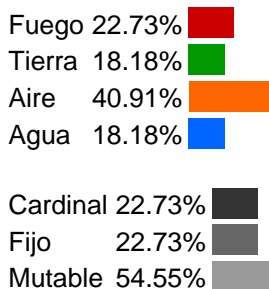

**Carta natal**

**Tim Robbins**

16/10/1958 02:12:00 (PST)

16/10/1958 10:12:00 UT

34:04:07N 117:56:20W

Tropical/geocéntrico

Carta eclíptica

Casas: Placidus

ARMC: 59°29'6.28836"

carta-natal.es

Generalidades

**Casas (Placidus)**

C 1 (AC)	♌	04°23'33"
C 2	♌	29°31'50"
C 3	♉	28°59'01"
C 4	♈	01°35'52"
C 5	♍	04°43'22"
C 6	♎	05°58'24"
C 7	♏	04°23'33"
C 8	♏	29°31'50"
C 9	♐	28°59'01"
C 10 (MC)	♈	01°35'52"
C 11	♊	04°43'22"
C 12	♏	05°58'24"