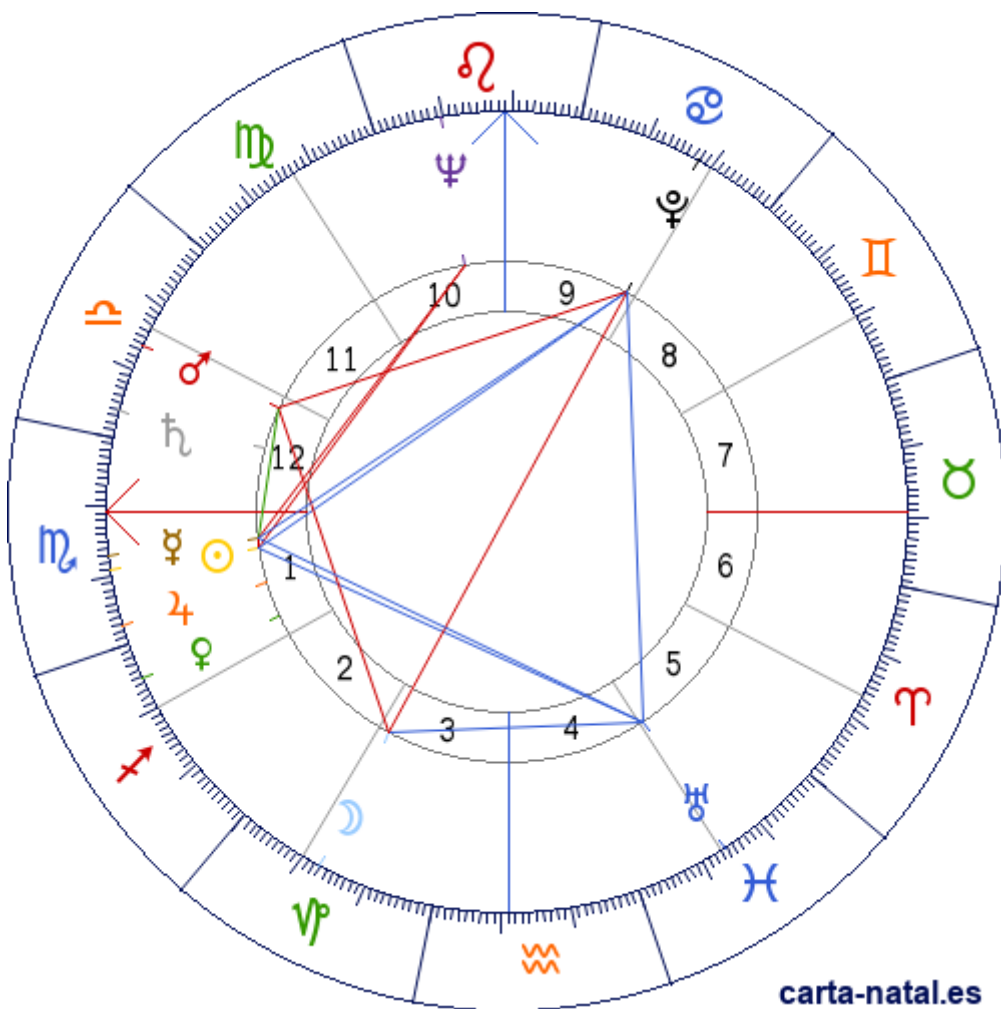

Carta natal

Rubén Bonifaz Nuño

12/11/1923 05:00:00 (MST)

12/11/1923 12:00:00 UT

18:53:00N 96:56:00W

Tropical/geocéntrico

Carta eclíptica

Casas: Placidus

ARMC: 133°39'28.52244"

carta-natal.es

Generalidades

Fuego 22.73%

Tierra 13.64%

Aire 13.64%

Agua 50%

Cardinal 31.82%

♆ ♎ 20°21'18" 10

♇ ♏ 12°12'54"R 9

Aspectos

☉ 0° ♀ 2.09° (A)

☉ 120° ♁ 5.39° (S)

☉ 90° ♃ 1.28° (A)

☉ 120° ♄ 6.86° (S)

☾ 90° ♀ 3.33° (A)