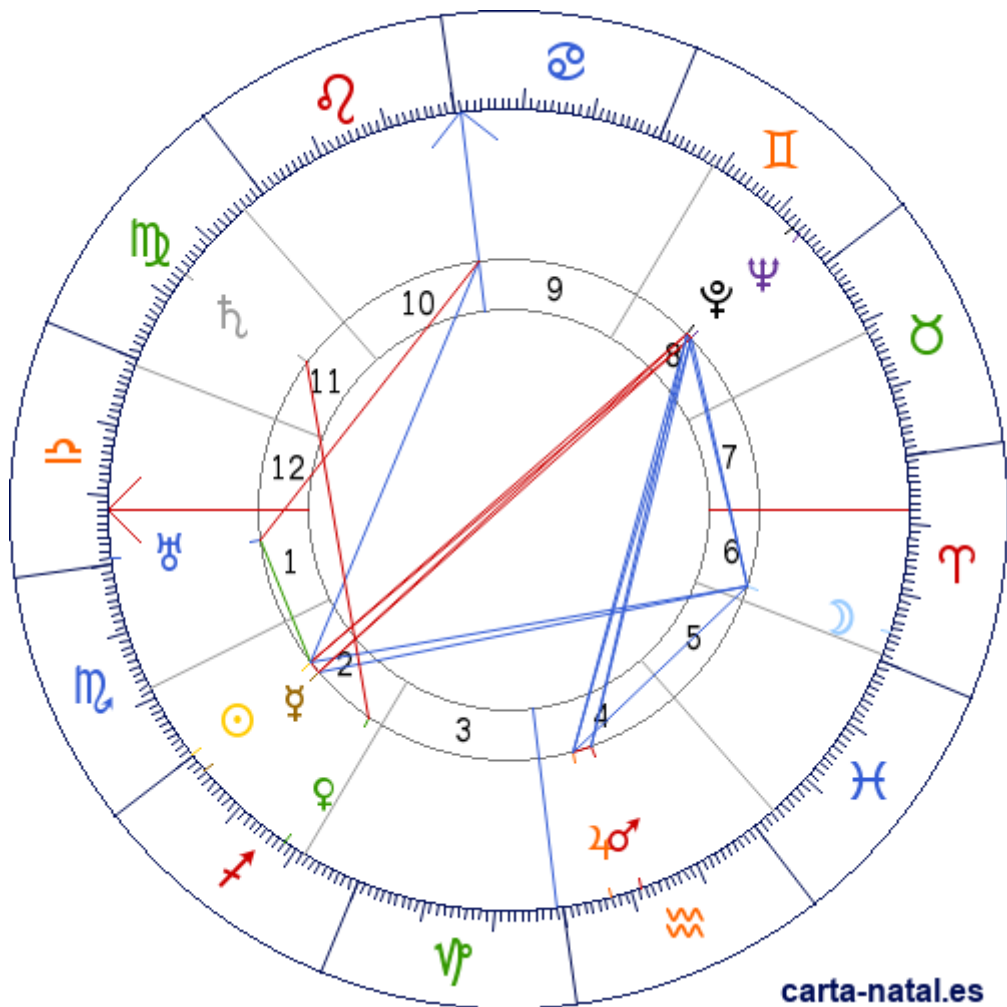

Carta natal

Charles de Gaulle

22/11/1890 04:00:00 (LMT)

22/11/1890 03:47:46 UT

50:37:59N 03:03:31E

Tropical/geocéntrico

Carta eclíptica

Casas: Placidus

ARMC: 121°05'12.3972"

carta-natal.es

Generalidades

Fuego 31.82%

Tierra 4.55%

Aire 40.91%

Agua 22.73%

Cardinal 40.91%

♆ ♈ 05°33'26"R 8

♇ ♈ 07°01'42"R 8

Aspectos

☉ 120° ☾ 4.47° (S)

☉ 0° ♀ 2.83° (S)

☉ 30° ♁ 0.77° (S)

☉ 180° ♀ 5.73° (A)

☉ 180° ♁ 7.2° (A)