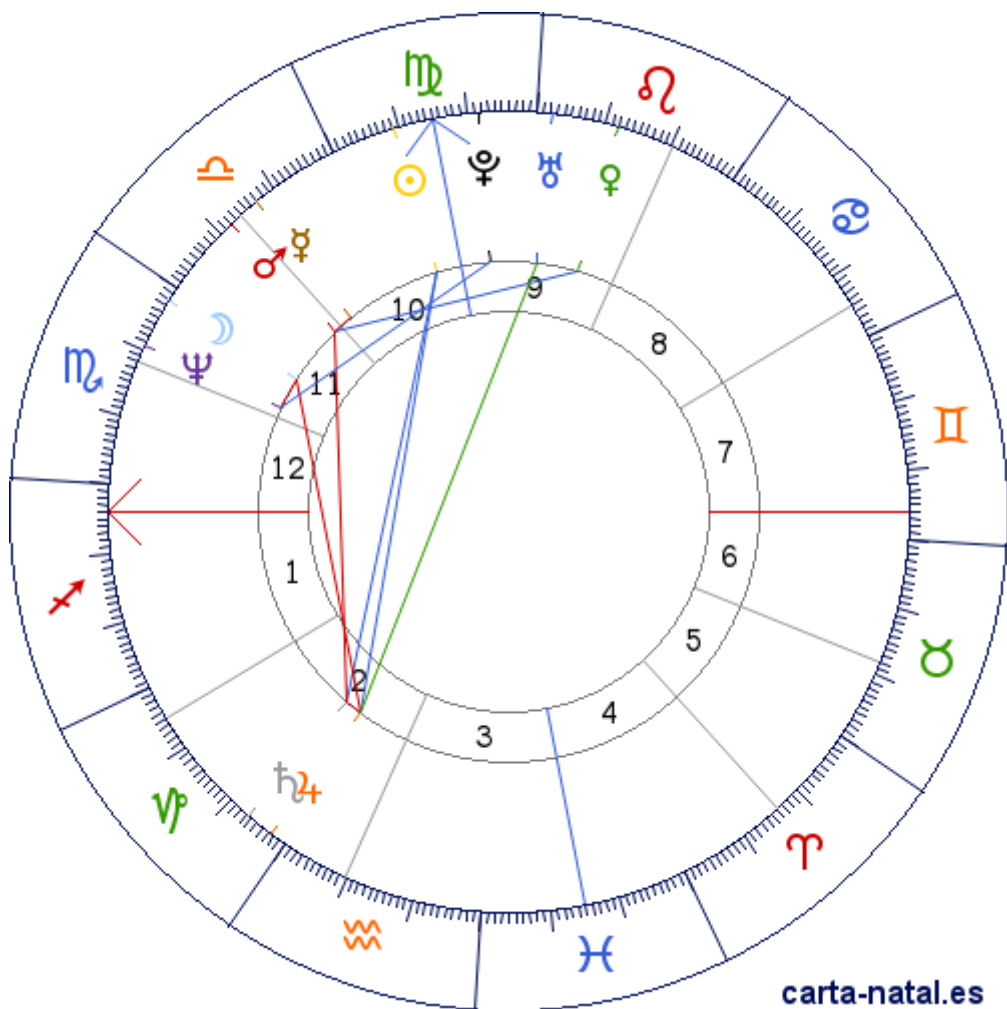

Carta natal

Dave Mustaine

13/09/1961 12:23:00 (PDT)
13/09/1961 19:23:00 UT

32:46:04N 117:01:23W

Tropical/geocéntrico
Carta eclíptica
Casas: Placidus

ARMC: 166°16'2.43444"

Generalidades

Casas (Placidus)

C 1 (AC)	♈	03°59'48"
C 2	♉	05°03'42"
C 3	♊	09°51'07"
C 4	♋	15°05'05"
C 5	♌	16°10'07"
C 6	♍	11°53'44"
C 7	♎	03°59'48"
C 8	♏	05°03'42"
C 9	♐	09°51'07"
C 10 (MC)	♑	15°05'05"
C 11	♒	16°10'07"
C 12	♓	11°53'44"

Planetas

☉	♑	20°45'05"	10
☾	♑	02°04'58"	11
☿	♑	13°11'49"	10 » 11
♀	♑	18°06'43"	9
♂	♑	17°57'50"	11
♃	♍	27°28'29" <u>R</u>	2
♄	♍	23°23'45" <u>R</u>	2
♅	♑	27°42'20"	9
♆	♑	09°19'26"	11 » 12
♇	♑	08°18'36"	9

Aspectos

☉	120°	♄	6.72° (A)
☉	120°	♄	2.64° (A)
☾	90°	♄	4.61° (S)
☾	0°	♅	7.24° (A)
♀	0°	♂	4.77° (A)
♀	60°	♂	0.15° (S)
♂	90°	♄	5.43° (A)
♄	0°	♄	4.08° (A)
♄	150°	♅	0.23° (S)
♅	60°	♀	1.01° (A)