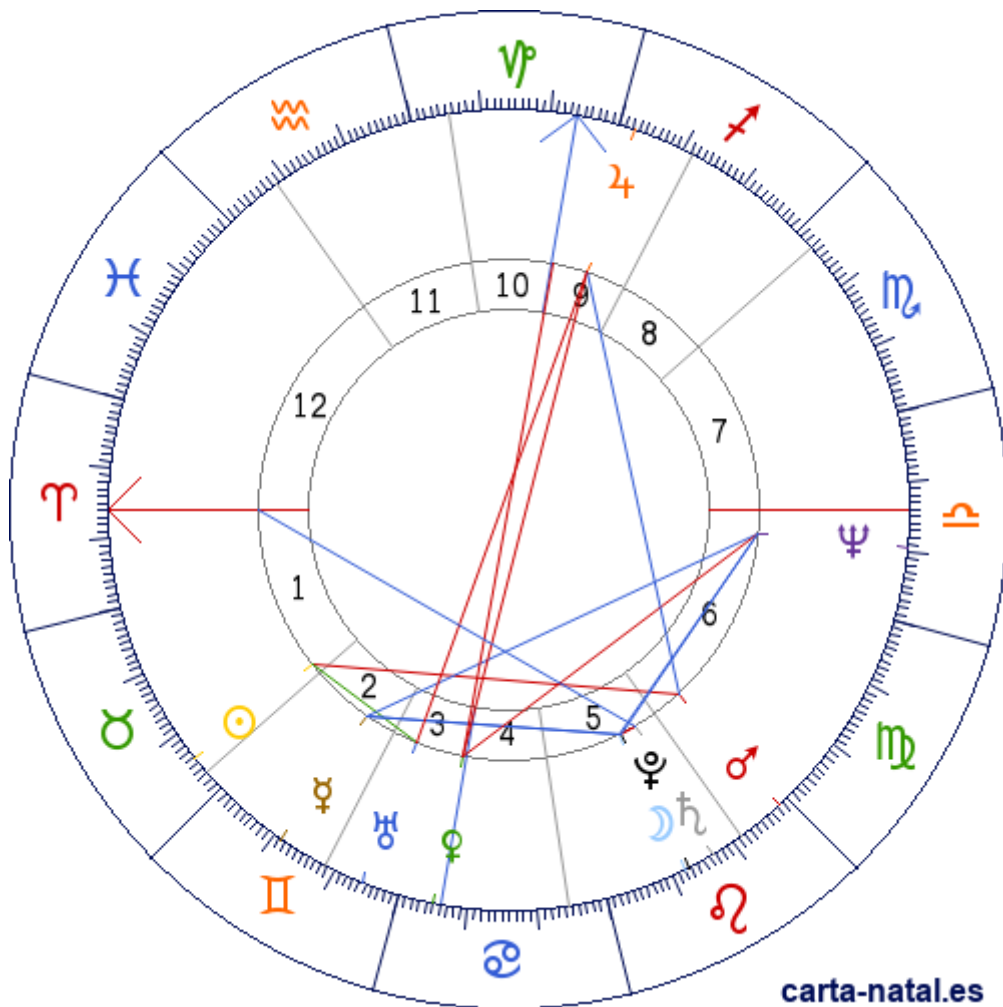

**Carta natal**

**Brian Eno**

15/05/1948 03:50:00 (BST)

15/05/1948 02:50:00 UT

52:05:36N 01:19:14E

Tropical/geocéntrico

Carta eclíptica

Casas: Placidus

ARMC: 276°33'48.59316"

carta-natal.es

Generalidades

Fuego 50%

Tierra 22.73%

Aire 18.18%

Agua 9.09%

Cardinal 36.36%

**Planetas**

☉	♈	24°10'44"	1 » 2
☽	♍	11°57'54"	5
♀	♊	11°19'01"	2
♀	♋	05°06'45"	3 » 4
♂	♍	28°30'32"	6
♃	♐	27°36'07"R	9
♄	♍	16°26'42"	5
♅	♊	24°23'03"	3
♆	♎	10°33'58"R	6
♁	♍	12°38'51"	5

**Aspectos**

☉	90°	♂	4.33° (A)
☉	30°	♄	0.21° (A)
☽	60°	♀	0.65° (S)
☽	0°	♄	4.48° (A)
☽	60°	♆	1.4° (S)
☽	0°	♁	0.68° (A)
♀	120°	♆	0.75° (S)
♀	60°	♁	1.33° (A)
♀	180°	♃	7.51° (S)
♀	90°	♆	5.45° (A)
♀	180°	MC	0.91° (S)
♂	120°	♃	0.91° (S)
♃	180°	♄	3.22° (A)
♄	0°	♁	3.8° (S)
♄	120°	AC	0.51° (A)

60°

2.08° (S)

---