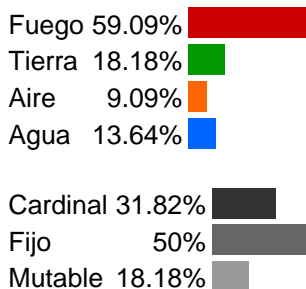

Carta natal

Dolores del Río

03/08/1904 06:45:00 (LMT)
03/08/1904 13:43:40 UT

24:02:00N 104:40:00W

Tropical/geocéntrico
Carta eclíptica
Casas: Placidus

ARMC: 52°57'23.20416"

carta-natal.es

Generalidades

Casas (Placidus)

C 1 (AC)	♈	26°29'13"
C 2	♉	23°12'10"
C 3	♊	23°20'20"
C 4	♌	25°18'03"
C 5	♍	26°56'32"
C 6	♎	27°21'27"
C 7	♏	26°29'13"
C 8	♐	23°12'10"
C 9	♑	23°20'20"
C 10 (MC)	♒	25°18'03"
C 11	♓	26°56'32"
C 12	♈	27°21'27"