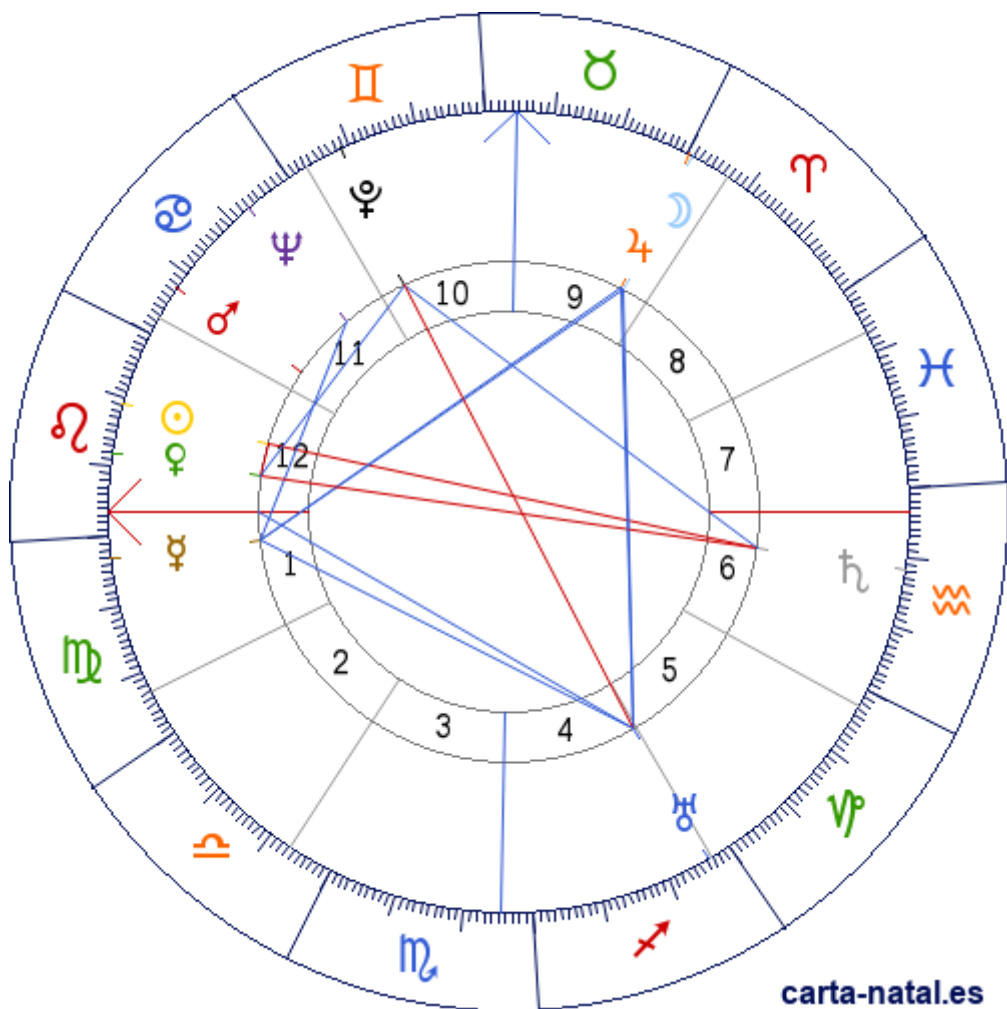

Carta natal

Dolores del Río

03/08/1904 06:45:00 (LMT)
03/08/1904 13:43:40 UT

24:02:00N 104:40:00W

Tropical/geocéntrico
Carta eclíptica
Casas: Placidus

ARMC: 52°57'23.20416"

carta-natal.es

Generalidades

Casas (Placidus)

C 1 (AC)	♈	26°29'13"
C 2	♉	23°12'10"
C 3	♊	23°20'20"
C 4	♌	25°18'03"
C 5	♍	26°56'32"
C 6	♎	27°21'27"
C 7	♏	26°29'13"
C 8	♐	23°12'10"
C 9	♑	23°20'20"
C 10 (MC)	♒	25°18'03"
C 11	♓	26°56'32"
C 12	♈	27°21'27"

Planetas

☉	♈	10°44'57"	12
☾	♑	29°14'28"	9
☿	♌	03°07'02"	1
♀	♈	18°00'35"	12
♂	♈	22°29'42"	11
♃	♑	29°45'32"	9
♅	♏	18°11'34" <u>R</u>	6
♁	♍	26°22'38" <u>R</u>	4 » 5
♆	♈	06°57'22"	11
♇	♊	21°17'48"	10

Aspectos

☉	0°	♀	7.26° (S)
☉	180°	♅	7.44° (A)
☾	120°	♀	3.88° (A)
☾	0°	♃	0.52° (A)
☾	120°	♁	2.86° (S)
♀	120°	♃	3.36° (S)
♀	120°	♁	6.74° (S)
♀	60°	♆	3.84° (A)
♀	180°	♅	0.18° (A)
♀	60°	☽	3.29° (A)
♃	120°	♁	3.38° (S)
♅	120°	☽	3.1° (S)
♁	180°	☽	5.08° (A)
♁	120°	AC	0.11° (S)