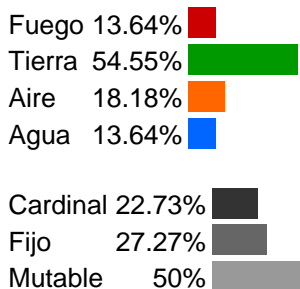

Carta natal

Shirley MacLaine

24/04/1934 15:57:00 (EST)

24/04/1934 20:57:00 UT

37:33:14N 77:27:37W

Tropical/geocéntrico

Carta eclíptica

Casas: Placidus

ARMC: 88°59'1.15656"

carta-natal.es

Generalidades

Casas (Placidus)

C 1 (AC)	♈	29°10'09"
C 2	♉	25°42'02"
C 3	♊	26°06'09"
C 4	♋	29°04'03"
C 5	♌	02°03'06"
C 6	♍	02°31'04"
C 7	♎	29°10'09"
C 8	♏	25°42'02"
C 9	♐	26°06'09"
C 10 (MC)	♑	29°04'03"
C 11	♒	02°03'06"
C 12	♓	02°31'04"

Planetas

♁	♏	03°58'40"	8
♁	♓	06°58'27"	12
♀	♎	15°25'37"	7
♀	♈	17°55'0"	6
♂	♏	01°39'38"	8
♄	♈	16°18'39" <u>R</u>	1
♃	♎	26°35'17"	5
♃	♏	27°46'03"	8
♅	♈	09°47'05" <u>R</u>	12
♆	♑	22°36'11"	10

Aspectos

♁	120°	♁	3° (S)
♁	0°	♂	2.32° (S)
♁	0°	♃	6.21° (S)
♁	120°	♅	5.81° (A)
♁	120°	♂	5.31° (S)
♁	0°	♅	2.81° (A)
♀	180°	♄	0.88° (A)
♀	150°	♄	1.61° (S)
♀	120°	♀	4.69° (A)
♂	0°	♃	3.89° (S)
♃	60°	♃	1.18° (A)
♃	90°	♀	5.16° (S)