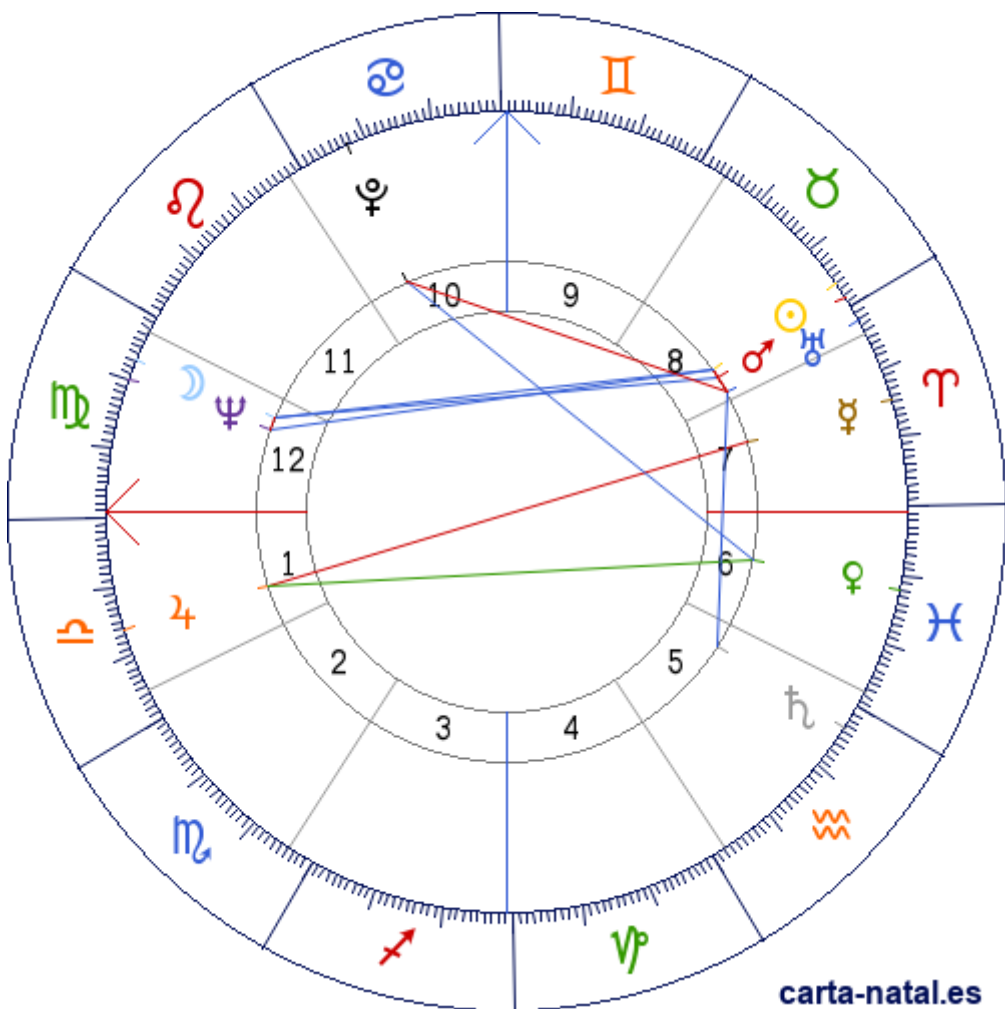

Carta natal

Shirley MacLaine

24/04/1934 15:57:00 (EST)

24/04/1934 20:57:00 UT

37:33:14N 77:27:37W

Tropical/geocéntrico

Carta eclíptica

Casas: Placidus

ARMC: 88°59'1.15656"

carta-natal.es

Generalidades

Casas (Placidus)

C 1 (AC)	♈	29°10'09"
C 2	♉	25°42'02"
C 3	♊	26°06'09"
C 4	♋	29°04'03"
C 5	♌	02°03'06"
C 6	♍	02°31'04"
C 7	♎	29°10'09"
C 8	♏	25°42'02"
C 9	♐	26°06'09"
C 10 (MC)	♑	29°04'03"
C 11	♒	02°03'06"
C 12	♓	02°31'04"

Planetas

♁	♏	03°58'40"	8
♁	♓	06°58'27"	12
♀	♎	15°25'37"	7
♀	♈	17°55'0"	6
♂	♏	01°39'38"	8
♄	♈	16°18'39" <u>R</u>	1
♃	♎	26°35'17"	5
♃	♏	27°46'03"	8
♅	♈	09°47'05" <u>R</u>	12
♆	♑	22°36'11"	10

Aspectos

♁	120°	♁	3° (S)
♁	0°	♂	2.32° (S)
♁	0°	♃	6.21° (S)
♁	120°	♅	5.81° (A)
♁	120°	♂	5.31° (S)
♁	0°	♅	2.81° (A)
♀	180°	♄	0.88° (A)
♀	150°	♄	1.61° (S)
♀	120°	♀	4.69° (A)
♂	0°	♃	3.89° (S)
♃	60°	♃	1.18° (A)
♃	90°	♀	5.16° (S)