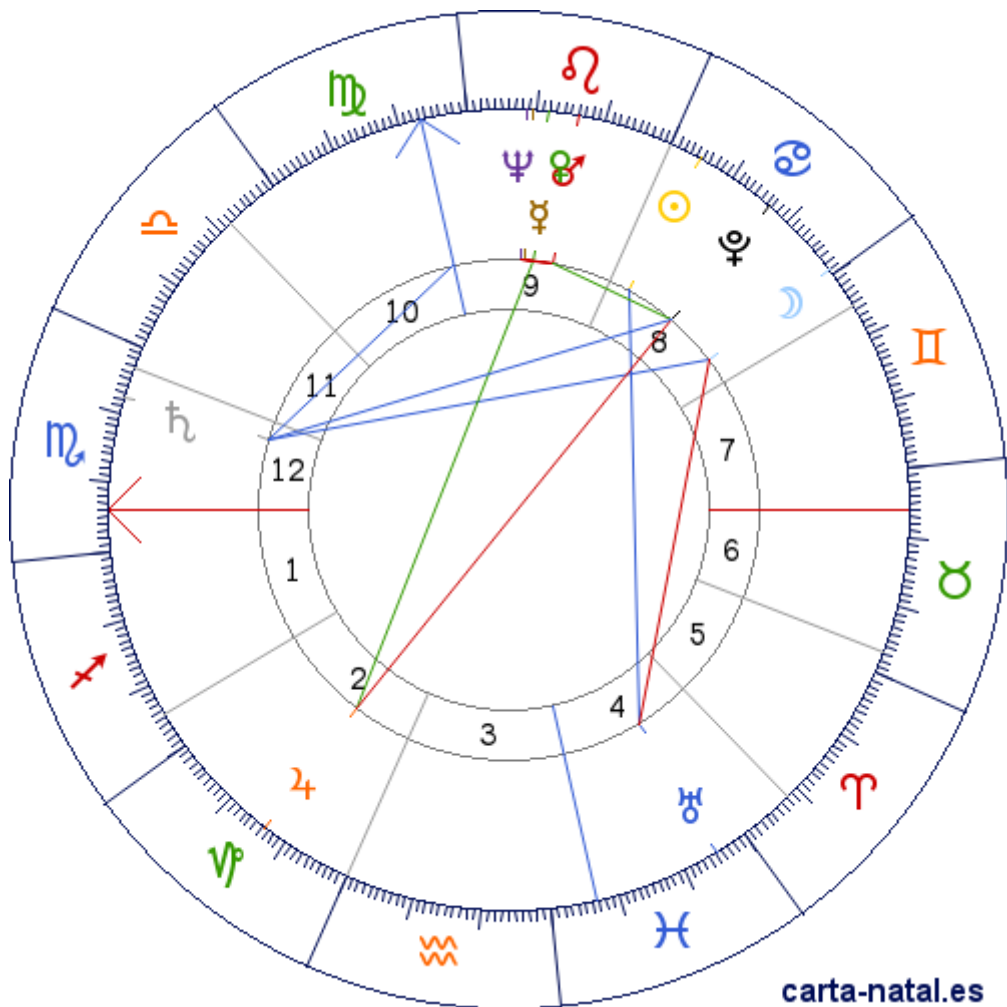

Carta natal

Jaime de Mora y Aragón

18/07/1925 15:05:00 (WET)
18/07/1925 15:05:00 UT

40:24:59N 03:42:09W

Tropical/geocéntrico
Carta eclíptica
Casas: Placidus

ARMC: 158°27'5.23008"

carta-natal.es

Generalidades

Casas (Placidus)

Casa	Signo	Coordenadas
C 1 (AC)	♌	23°59'54"
C 2	♈	24°34'05"
C 3	♊	00°12'11"
C 4	♋	06°42'41"
C 5	♌	08°11'45"
C 6	♍	03°20'34"
C 7	♎	23°59'54"
C 8	♏	24°34'05"
C 9	♐	00°12'11"
C 10 (MC)	♍	06°42'41"
C 11	♌	08°11'45"
C 12	♋	03°20'34"

Planetas

Planeta	Signo	Coordenadas	Casa
☉	♌	25°26'16"	8
☾	♌	00°45'41"	8
♀	♌	20°27'14"	9
♂	♌	18°19'27"	9
♂	♌	14°01'50"	9
♃	♋	16°34'24" <u>R</u>	2
♅	♌	07°39'46" <u>E</u>	12
♁	♋	25°20'58" <u>R</u>	4
♃	♌	21°18'17"	9
♁	♌	13°23'49"	8