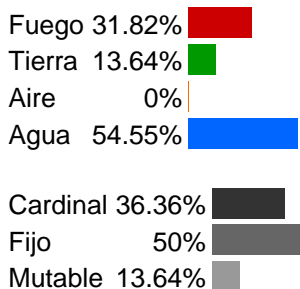

Carta natal

Jaime de Mora y Aragón

18/07/1925 15:05:00 (WET)
18/07/1925 15:05:00 UT

40:24:59N 03:42:09W

Tropical/geocéntrico
Carta eclíptica
Casas: Placidus

ARMC: 158°27'5.23008"

carta-natal.es

Generalidades

Casas (Placidus)

Casa	Signo	Coordenadas
C 1 (AC)	♌	23°59'54"
C 2	♈	24°34'05"
C 3	♊	00°12'11"
C 4	♋	06°42'41"
C 5	♌	08°11'45"
C 6	♍	03°20'34"
C 7	♎	23°59'54"
C 8	♏	24°34'05"
C 9	♐	00°12'11"
C 10 (MC)	♍	06°42'41"
C 11	♌	08°11'45"
C 12	♋	03°20'34"